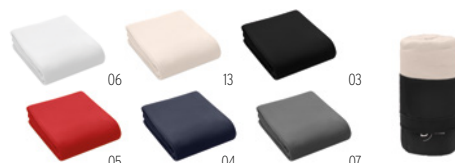

Musala Rpet MO9935

Manta de lã em RPET com bolsa de viagem em poliéster RPET. Velo de 180 gr/m². **Medida** 120x150 cm
Técnica impressão Serigrafia*,T1,TD,E

Preço em €

1	50	100	250	500
16,08	15,60	14,90	14,14	13,50