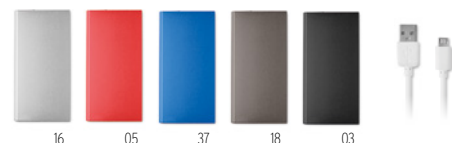

Powerflat8 MO8839

Powerbank 8000 mAh em alumínio. Compatível para uso smartphone, corrente de saída DC5V / 1A e DC5V / 2A. Inclui indicador de luz e cabo USB com micro USB plug. **Medida** 15x7,5x0,9 cm

Técnica impressão Impressão de almofadas*,L,PD

Preço em €	1	50	100	250	500
Impresso a 1 cor*	23,68	22,40	21,20	20,34	20,28