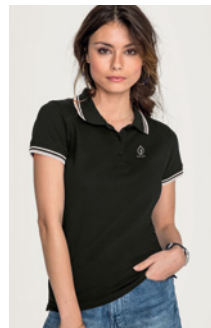

SOL'S PASADENA WOMEN S00578

Cores, tamanhos e preços depende do estilo selecionado