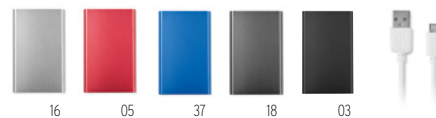

Powerflat MO8735

Power bank plano de 4000 mAh em alumínio. Compatível com smartphones, output DC5V / 1A. 2 portas de entrada. Inclui cabo micro USB.

Medida 6,5x11x0,9 cm **Técnica impressão** Impressão de almofadas*,PD,L

Preço em €	1	50	100	250	500
Impresso a 1 cor*	12,10	11,60	10,82	10,38	9,94