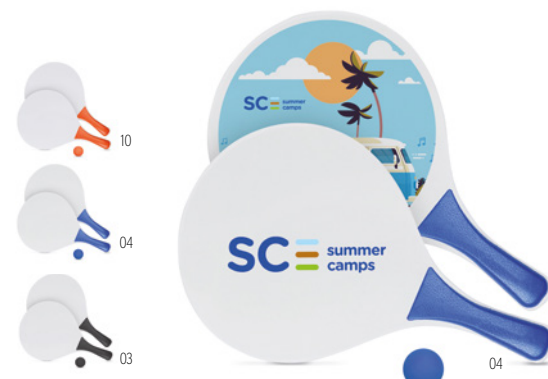

Match IT1911

Set de 2 raquetes de praia em MDF e bola macia. **Medida** 37,5x23,6x0,6 cm **Técnica impressão** Impressão digital*,S

Preço em € 1 100 250 500 1000
Impresso a 1 cor* 7,56 7,12 6,50 6,24 5,84