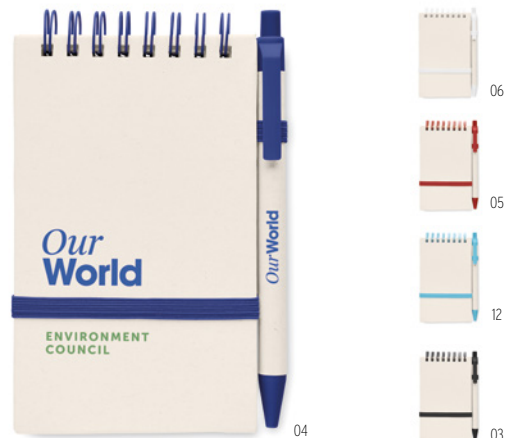

Mito Set MO6837 ●

Bloco de notas espiral A6 feito em 70% cartão de leite reciclado e 30% papel reciclado, com 70 folhas lisas com caneta de botão de pressão a condizer. Fecho elástico e suporte de caneta. Tinta azul. **Medida** 8,2x1,2x14 cm

Técnica impressão Impressão de almofadas*,L,DL,D01,B

Preço em € 1 250 500 1000 2500
Impresso a 1 cor* 3,64 2,68 2,54 2,40 2,30