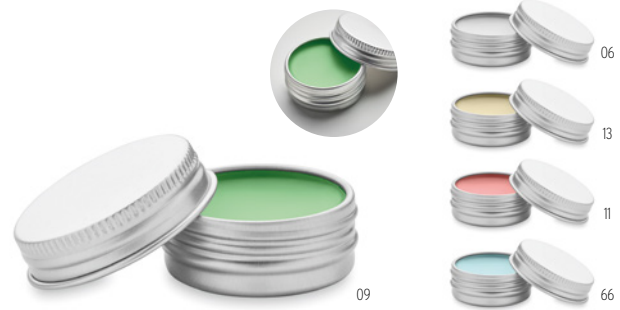

## Guapa Cork MO9799

Espelho compacto de dupla face, com cobertura em cortiça.  
**Medida** Ø6x1,6 cm **Técnica impressão** Impressão de almofadas\*,S,L

Preço em € 

1	250	500	1000	2500	
Impresso a 1 cor*	5,46	4,28	4,10	3,84	3,64