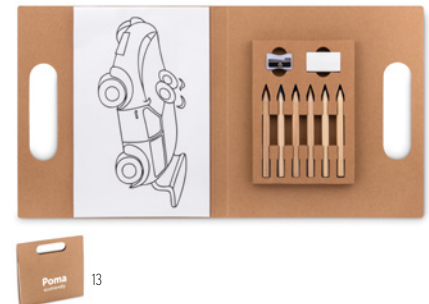

Folder2 Go MO9544

Conjunto infantil de colorir. Inclui 30 folhas com desenho, 6 lápis de cor, afiador e borracha. **Medida** 20x1,6x21 cm **Técnica impressão** Impressão de almofadas*,S,D01,DL

Preço em €

1	250	500	1000	2500	
Impresso a 1 cor*	5,02	4,06	3,88	3,68	3,54