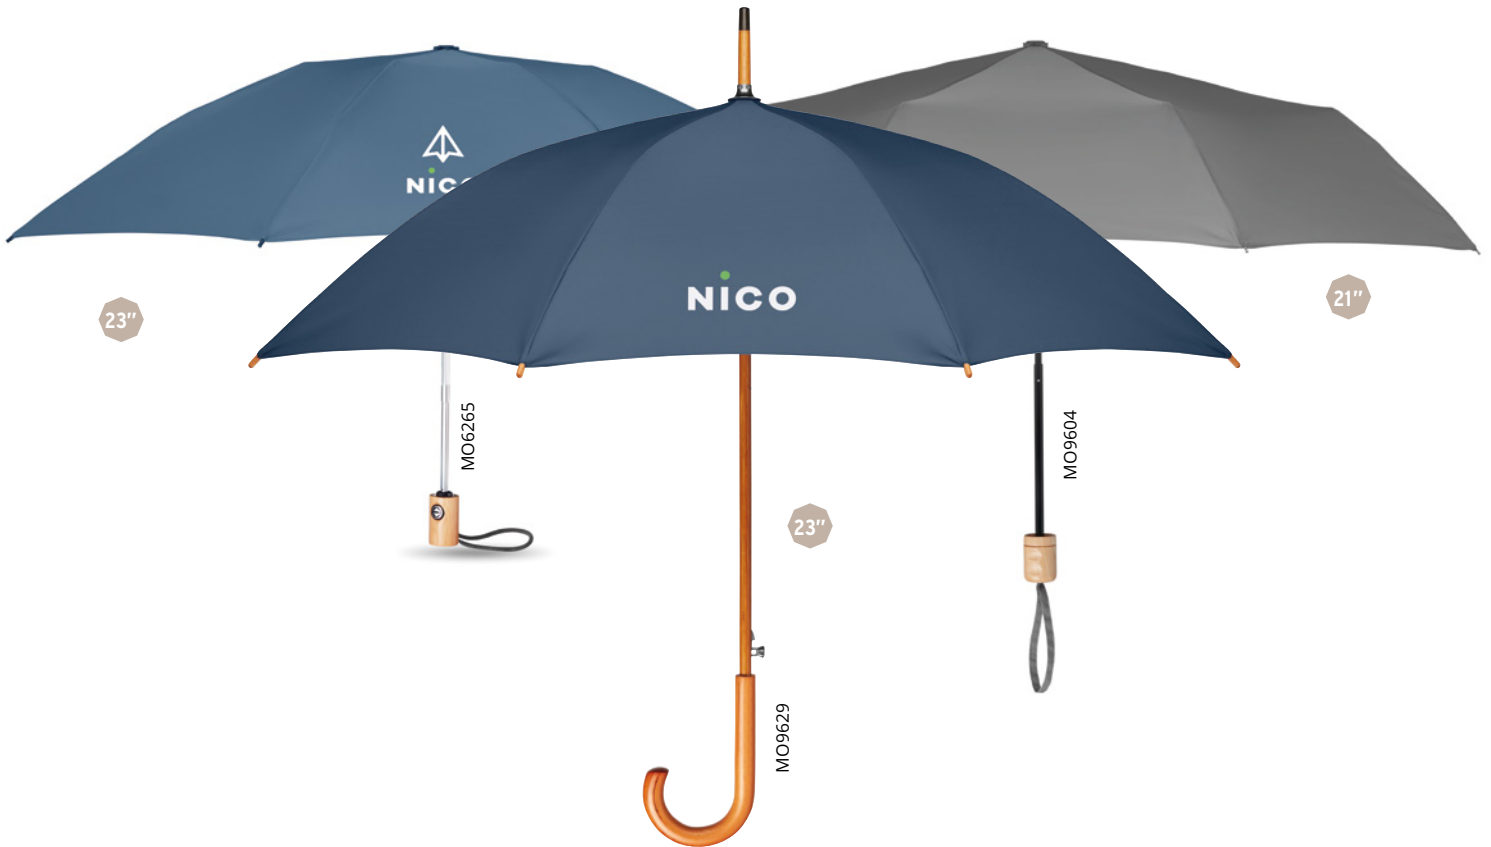

Guarda-chuvas com tecido de RPET

Leeds MO6265

Guarda-chuva de 23". Abertura/fecho automático em RPET 190T pongee. Varetas de fibra de vidro. Cabo de bambu com correia de algodão para o pulso. Inclui uma bolsa RPET a condizer. **Medida** Ø107x52 cm **Técnica impressão** Serigrafia*,T1,TD

Preço em €	1	50	100	250	500
Impresso a 1 cor*	22,56	21,44	20,50	19,66	19,52