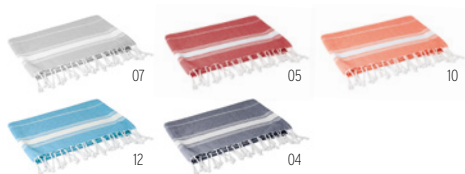

Malibu MO9221

Toalha de Praia/Canga em algodão 180 gr/m². 170x90cm. **Medida** 90x170 cm
Técnica impressão Serigrafia*,E,T1,TD

Preço em €   1   100   250   500   1000
Impresso a 1 cor* 11,60   10,84   10,20   9,72   9,26

Agoura MO6554

Manta/toalha em tecidos reciclados 140 gr/m². **Medida** 75x150 cm

Técnica impressão Transferência de ecrã*,TD,E

Preço em €   1   100   250   500   1000
Impresso a 1 cor* 10,70   10,30   9,80   9,18   8,74