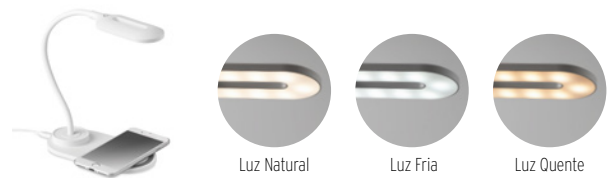

Saturn MO6349

10W

Luz secretária ABS com 10 luzes LED e carregador sem fios de 10W. Ecrã tátil. Saída: DC 9V/1.1A (10W) para carregamento rápido. Compatível com os Androids mais recentes, iPhone® 8 e mais recentes. **Medida** 16x8,4x24,5 cm

Técnica impressão Impressão de almofadas*,DOI,DL

Preço em €

1	50	100	250	500	
Impresso a 1 cor*	20,46	19,96	18,90	18,14	17,42