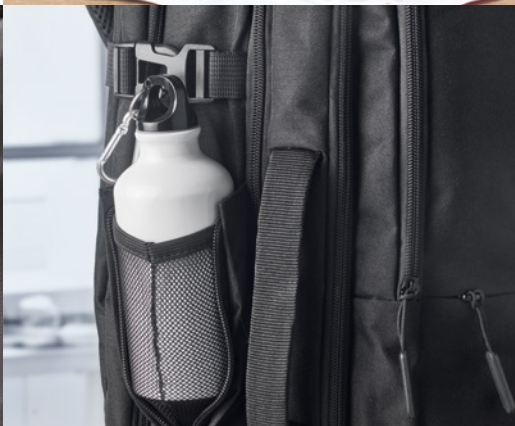

Sophis MO6901

Mochila técnica de viagem em poliéster RPET 600D. Modular / inclui vários compartimentos. **Medida** 33x18x48 cm

Técnica impressão Transferência de ecrã*.STD

Preço em €	1	50	100	250	500
Impresso a 1 cor*	89,86	86,56	83,18	79,84	79,54

03