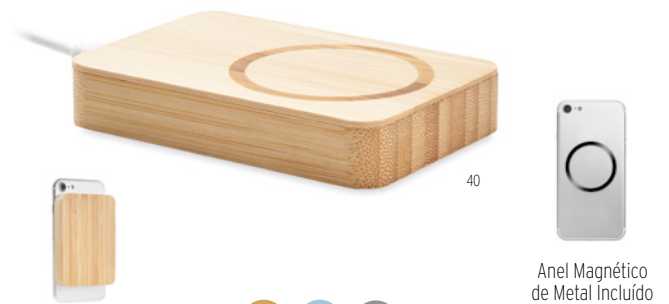

**Técnica impressão** Impressão de almofadas\*,S,L

Preço em €	1	50	100	250	500
Impresso a 1 cor*	25,06	23,74	22,50	21,58	21,52

**Arenapower** MO9663 

Power Bank de 4000mAh com revestimento de bambu. Para uso com smartphone, output DC5V/1A. Inclui luz indicadora e cabo micro USB. Inclui conector Type-C. **Medida** 11,5x7x1,2 cm

**Técnica impressão** Impressão de almofadas\*,S,L

Preço em €	1	50	100	250	500
Impresso a 1 cor*	21,52	21,02	19,92	19,12	18,36

**Ralia** MO6844    

Carga sem fios de 10W e Power Bank de 10.000 mAh com revestimento de cortiça e detalhes de palha de trigo ABS. Suporta tecnologia de carga rápida (20W). Entrada/saída: Tipo-C. **Medida** 134x70x16 cm

**Técnica impressão** Impressão de almofadas\*,L,S,PD

Preço em €	1	50	100	250	500
Impresso a 1 cor*	61,92	59,26	56,72	54,48	54,42

**Yago** MO6570   

Carregador magnético sem fios de bambu (10W) e Banco de energia (4000 mAh). Saída: DC 9V/1.1A (10W) ideal para carregamento rápido. Compatível com o iPhone® 12 e mais recente. Inclui anel metálico magnético adicional para suportar o carregamento de outros telefones não magnéticos recarregáveis sem fios. **Medida** 10x6,8x1,8 cm **Técnica impressão** Impressão de almofadas\*,L