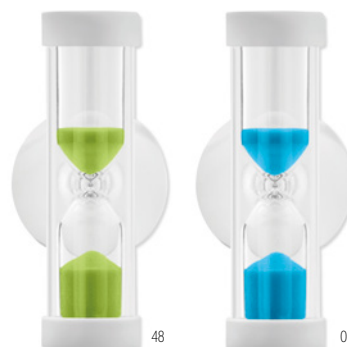

48

04

Quickshower MO9211

Relógio de baho (3,5-4 minutos) com ventosa. **Medida** Ø2,5x6 cm **Técnica impressão** Impressão de almofadas*,D01,DL

Preço em €	1	1000	2500	5000	10000
Impresso a 1 cor*	2,36	1,28	1,22	1,14	1,04