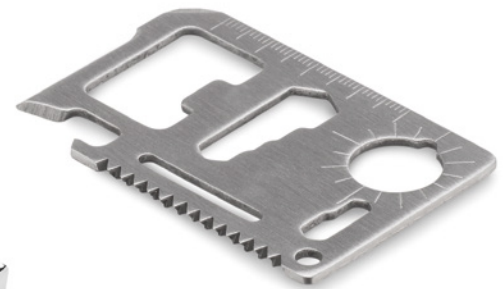

**Medida** 7,4x7,2x3,6 cm **Técnica impressão** Impressão de almofadas\*,D01,DL

Preço em €	1	100	250	500	1000
Impresso a 1 cor*	9,08	8,28	7,84	7,52	7,18

**Toolie MO9057**

Bolso multi-ferramenta com 11 funções em aço inoxidável com bolsa PU. **Medida** 7x4,5x0,1 cm