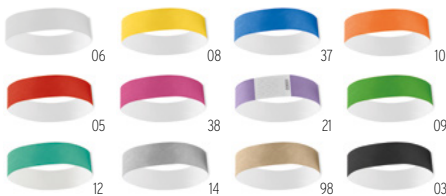

Tyvek MO8942

Bracelete em Tyvek 19 mm de largura. Fabricado na UE. **Medida** 24,5x19 cm **Técnica impressão** Serigrafia*

Preço em €	1	1000	2500	5000	10000
Impresso a 1 cor*	2,44	1,14	1,06	1,02	0,94