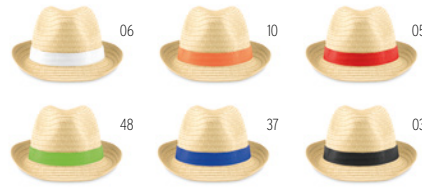

Texas MO6755

Chapéu de palha natural em forma de cowboy com fita de poliéster. **Medida** Ø36x10 cm
Técnica impressão Serigrafia*,T1,TD

Preço em €	1	100	250	500	1000
Impresso a 1 cor*	8,30	7,62	7,14	6,78	6,30

Boogie MO9341

Chapéu de papel de palha com fita em poliéster. Nas encomendas sem impressão, as fitas serão enviadas soltas e separadas do chapéu. **Medida** Ø27x12 cm
Técnica impressão Serigrafia*,T1,TD

Preço em €	1	250	500	1000	2500
Impresso a 1 cor*	5,12	4,22	3,90	3,60	3,42

Montevideo MO9844

Chapéu de palha natural com faixa de poliéster. Para pedidos não impressos, a banda será fornecida desanexada ao item. **Medida** Ø27x12 cm
Técnica impressão Serigrafia*,T1,TD

Preço em €	1	250	500	1000	2500
Impresso a 1 cor*	7,06	6,10	5,80	5,36	5,12