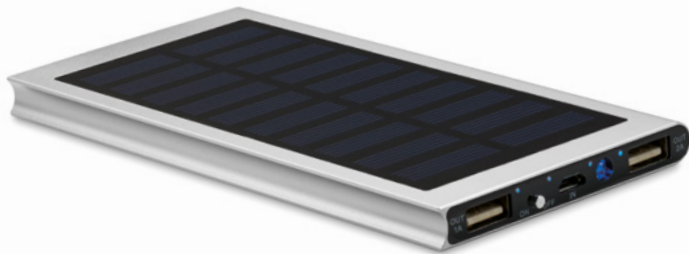

16

03

Solar Powerflat MO9051

PowerBank de 8000 mAh em painel de alumínio e solar. Capacidade para uso em smartphone, corrente de saída DC5V / 1A e DC5V / 2A. Inclui luz indicadora e cabo USB com microfone usb. O recurso de carregamento solar é projetado para situações de emergência. O modo de carregamento solar é muito menos eficiente do que o carregamento USB.

Medida 7,5x15x1 cm **Técnica impressão** Impressão de almofadas*,L,PD

Preço em €

1	50	100	250	500	
Impresso a 1 cor*	29,82	28,22	26,78	25,66	25,60