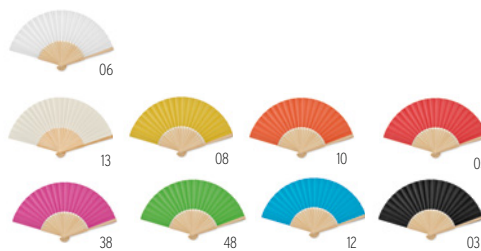

Fanny Paper MO6828

Leque em bambu com tecido de papel.

Medida 21x2,4x1 cm **Técnica impressão** Impressão de almofadas*.L

Preço em €	1	500	1000	2500	5000
Impresso a 1 cor*	2,98	1,94	1,72	1,62	1,52

13

Fanny Cork MO6232

Leque em madeira com folha de tecido em cortiça. **Medida** 23x42x4,8 cm

Técnica impressão Impressão de almofadas*.L

Preço em €	1	250	500	1000	2500
Impresso a 1 cor*	5,66	4,68	4,46	4,16	3,96