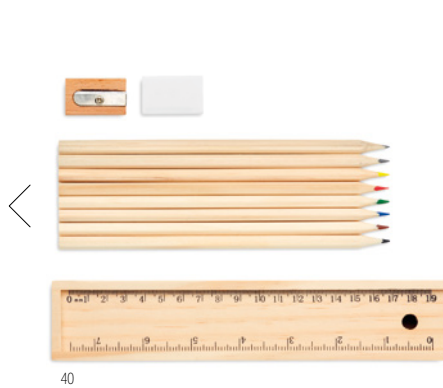

## Coloret IT2691

12 lápis de madeira em caixa de madeira com formato de lápis. **Medida** Ø3,5x13,5 cm **Técnica impressão** Impressão de almofadas\*,DL

Preço em € 

1	250	500	1000	2500	
Impresso a 1 cor*	3,80	3,16	2,98	2,84	2,74