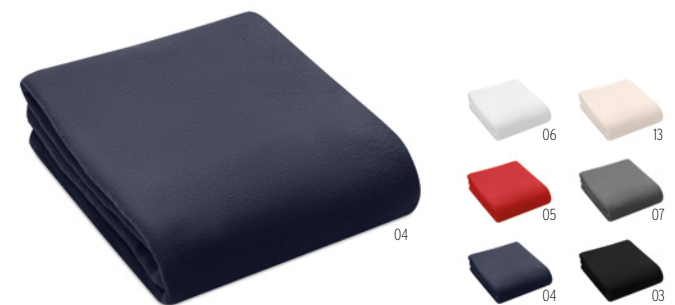

Musala Rpet MO9935

Manta de lã em RPET com bolsa de viagem em poliéster RPET. Velo de 180 gr/m². **Medida** 120x150 cm **Técnica impressão** Serigrafia*,T1,TD,E

Preço em € 1 50 100 250 500
Impresso a 1 cor* 16,08 15,60 14,90 14,14 13,50