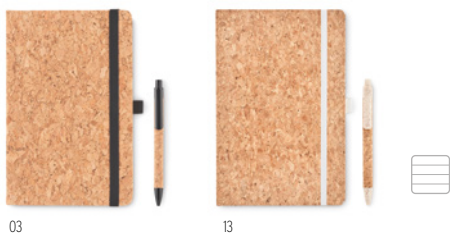

03

13

Suber Set MO6202

Bloco A5 com capa em cortiça com papel pautado, incluindo caneta com tubo em cortiça. 50 % palha de trigo e clipe, ponta e botão de pressão 50% em PP apresentados numa caixa de presentes. **Medida** 14,5x21x1,5 cm **Técnica impressão** Serigrafia redonda*, S,T1,B,L,P

Preço em €	1	100	250	500	1000
Impresso a 1 cor*	7,82	7,32	6,96	6,68	6,40