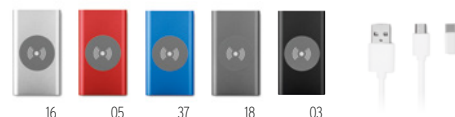

Power&Wireless MO9498

Power Bank de alumínio com carregamento sem fios 4000 mAh. Inclui conector tipo C. Output: CC5V/1.0A. Compatível c/ versões mais recentes Android, iPhone® 8, 8S e X. **Medida** 12x6,5x0,9 cm

Técnica impressão Impressão de almofadas*,L,D01,DL,PD

Preço em €	1	50	100	250	500
Impresso a 1 cor*	23,74	22,34	21,12	20,22	20,16