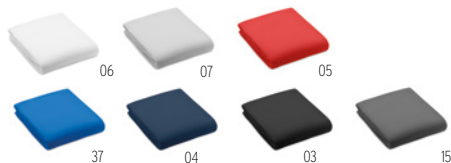

Bogda MO6805

Manta em tecido polar RPET de 130 gr/m². **Medida** 120x150 cm
Técnica impressão Transferência de ecrã*,E

Preço em €

1	100	250	500	1000
11,34	10,94	10,40	9,78	9,30