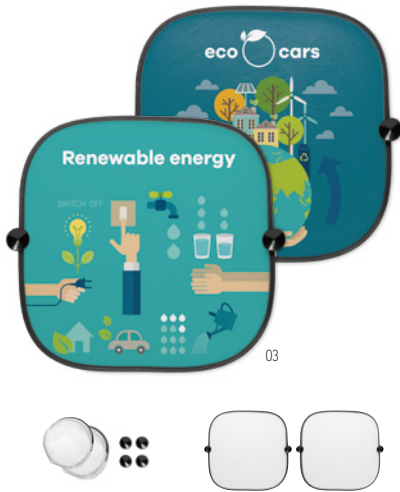

Sombra Light MO8675

Conjunto de 2 guarda-sol de poliéster para carro. Inclui ventosas. **Medida** 44x36 cm **Técnica impressão** Sublimação*

Preço em €	1	500	1000	2500	5000
Impresso a 1 cor*	4,54	3,38	3,30	3,14	3,08