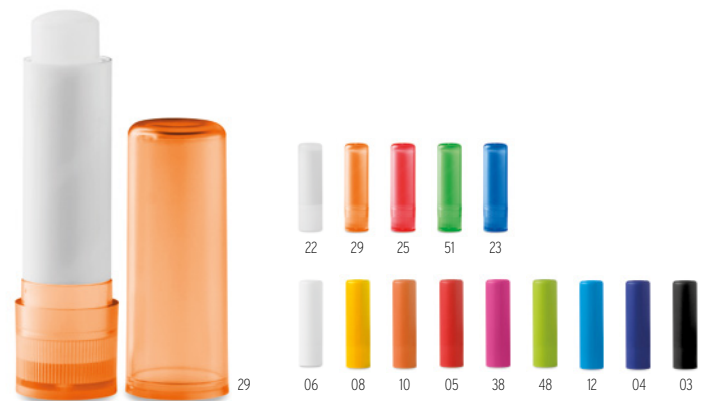

22

29

25

51

23

06

08

10

05

38

48

12

04

03

Gloss IT2698

Bálamo labial natural em cores variadas. Testado dermatologicamente. SPF10. **Medida** Ø1,9x7 cm **Técnica impressão** Impressão de almofadas*,DL,RS

Preço em € 1 1000 2500 5000 10000
Impresso a 1 cor* 1,54 0,78 0,76 0,72 0,64