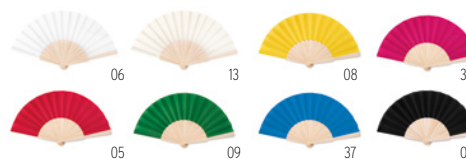

Fanny Wood MO9532

Leque de madeira com tecido Poliéster.

Medida 41x22 cm **Técnica impressão** Impressão de almofadas*.L

Preço em €	1	250	500	1000	2500
Impresso a 1 cor*	3,94	2,96	2,82	2,58	2,44