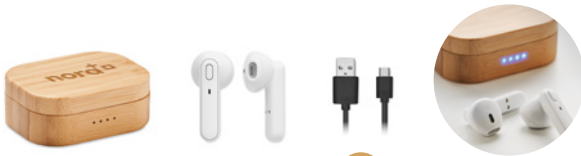

Auricolari stereo true wireless

Gli auricolari stereo true wireless sono diventati sempre più popolari grazie al fatto che sono piccoli e comodi. Un ottimo accessorio per il telefono nel nostro stile di vita attivo. Supportano sia le modalità di chiamata che la musica. Gli auricolari sono facili da associare e da usare e possono essere ricaricati con la custodia compatta inclusa. Un prodotto elegante e funzionale che rappresenta un marchio di qualità.

MO6780 > 21

20

MO6759 > 56

MO6780 > 21

40

Jazz Bamboo MO6780

Set di 2 auricolari True Wireless Stereo (TWS) 5.0 con custodia in bamboo e batteria da 30 mAh integrata. Durata di riproduzione di circa 3 ore. Include un cavo di ricarica micro USB e una stazione di ricarica da 185 mAh. **Misura** 50x65x25 cm **Tecnica di stampa** Tampografia,L,DL,D01