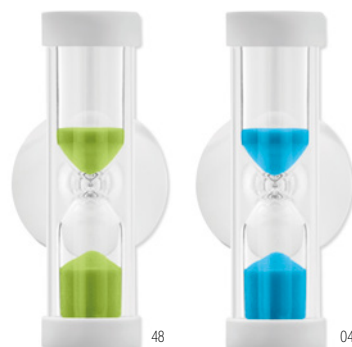

Quickshower MO9211
Clessidra da 3,5-4 minuti per doccia, con ventosa.
Misura Ø2,5x6 cm **Tecnica di stampa** Tampografia,D01,DL