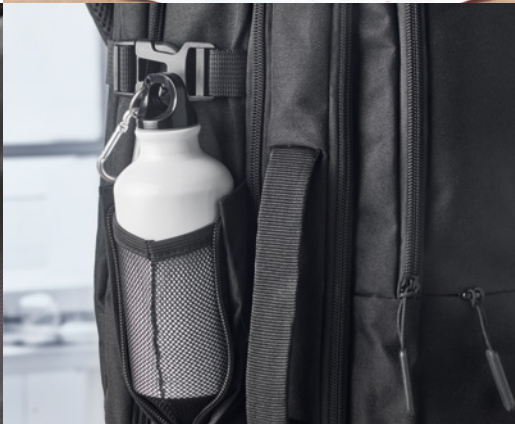

Zaini business di lusso

Questi zaini sono sofisticati e comodi per gli spostamenti quotidiani. Sono dotati di spallacci imbottiti e di numerose tasche utili per tenere tutti gli elementi essenziali al sicuro, all'asciutto e a portata di mano.