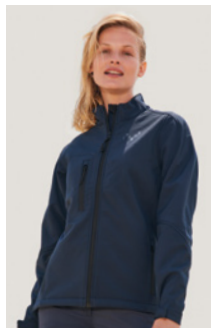

SOL'S ROXY S46800

Colori, dimensioni e prezzo a seconda dello stile selezionato.