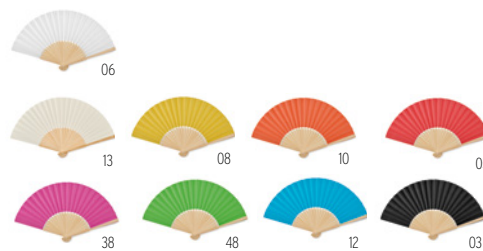

Fanny Paper MO6828 

Ventaglio in bamboo con tessuto di carta.
Misura 21x2,4x1 cm **Tecnica di stampa** Tampografia,L

Fanny Cork MO6232 

Ventaglio in legno con tessuto in sughero. **Misura** 23x42x4,8 cm
Tecnica di stampa Tampografia,L