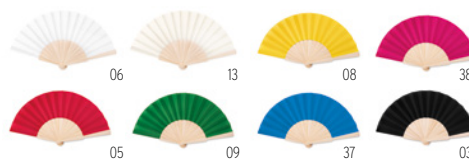

Fanny Wood MO9532

Ventaglio il legno e tessuto poliestere. **Misura** 41x22 cm
Tecnica di stampa Tampografia,L