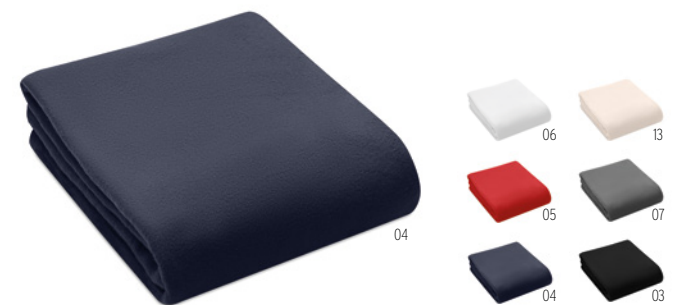

Musala Rpet MO9935

Coperta da viaggio in poliestere RPET. Pile 180gr. **Misura** 120x150 cm **Tecnica di stampa** Stampa serigrafica,T1,TD,E