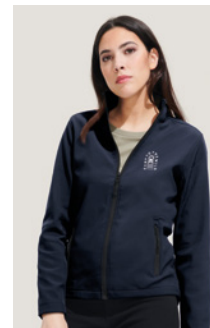

SOL'S RACE WOMEN S01194

Colori, dimensioni e prezzo a seconda dello stile selezionato.