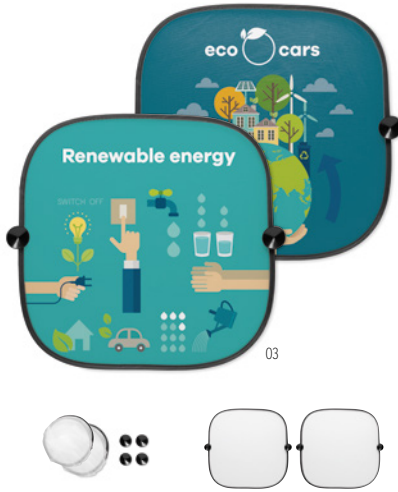

Sombra Light MO8675

Set di 2 tendine parasole per auto, con 2 ventose. In poliestere.
Misura 44x36 cm **Tecnica di stampa** Sublimazione

Bayang MO6783 ●

Ombrello parasole per auto in pongee 190T con 1 lato rivestito in argento UV (SPF50). Apertura/chiusura manuale. **Misura** 79x140 cm **Tecnica di stampa** Stampa serigrafica,T1,TD