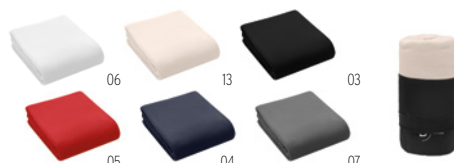

05

Bogda MO6805 ● 

Coperta in pile polare RPET da 130 gr/m². **Misura** 120x150 cm
Tecnica di stampa Transfer serigrafico,E

13

Musala Rpet MO9935 ● 

Coperta da viaggio in poliestere RPET. Pile 180gr. **Misura** 120x150 cm
Tecnica di stampa Stampa serigrafica,T1,TD,E