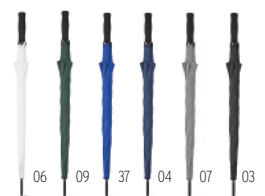

MO6782

27"

Columbus MO6782

Ombrello antivento quadrato da 27 pollici ad apertura/chiusura automatica in materiale pongee 190T. Manico in gomma ABS. Completamente in fibra di vetro. **Misura** 116 cm
Tecnica di stampa Stampa serigrafica, T1, TD

27"

Swansea MO8581

Ombrello 27" in pongee 190T con manico in EVA. Struttura placcata in nero e punte in plastica nera. Apertura automatica. **Misura** 68,5 cm
Tecnica di stampa Stampa serigrafica, T1, TD, TS