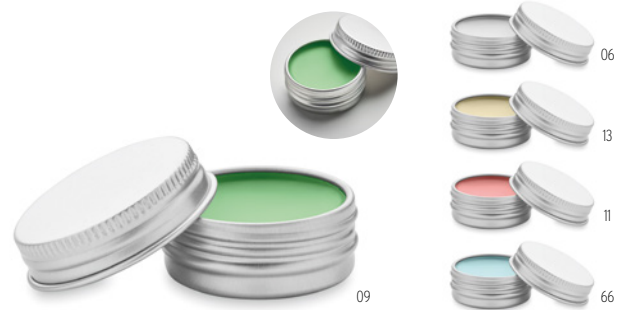

Balm MO6809

Balsamo labbra vegano in barattolo rotondo di alluminio con tappo a vite. Dermatologicamente testato. SPF10. **Misura** Ø4x17 cm **Tecnica di stampa** Tampografia,DL,DO1