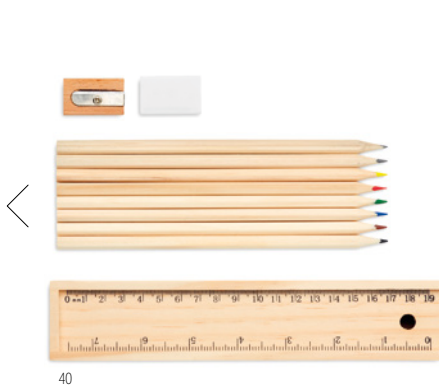

Todo Set MO9836

Set 12 penne in box di legno (2 matite nere/6 matite colorate, 1 gomma da cancellare, 1 temperino, 1 righello incorporato nella scatola). **Misura** 20,5x4,2x2,3 cm
Tecnica di stampa Tampografia,L,S