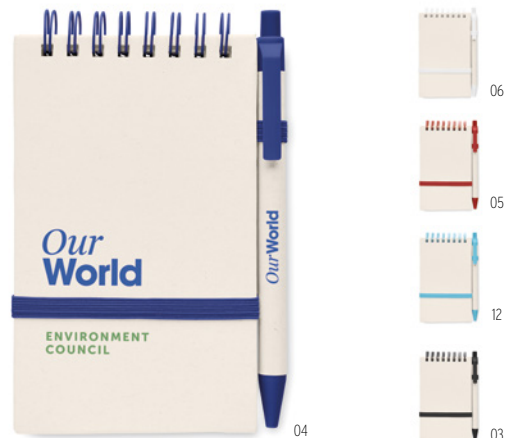

Mito Set MO6837 ●

Notebook A6 da 70 fogli in carta composta da 70% cartone del latte riciclato e 30% carta riciclata con penna abbinata. Rilegato ad anelli. Penna a sfera a pulsante abbinata. Inchiostro blu. Cinturino di chiusura elastico e portapenna. **Misura** 8,2x1,2x14 cm **Tecnica di stampa** Tampografia,L,DL,D01,B