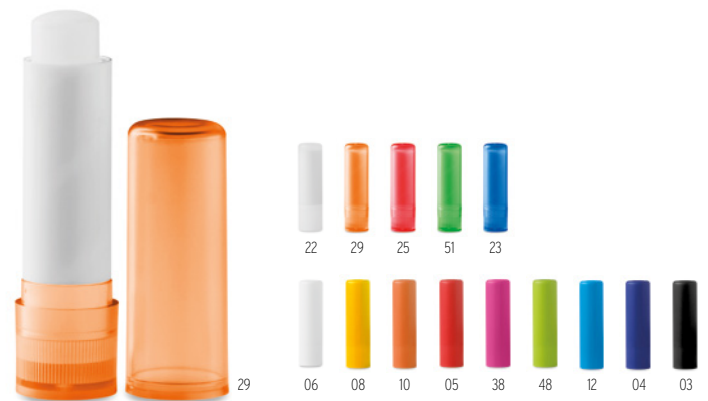

17

98

04

17

19

Uv Gloss MO9407

Burro di cacao stick con finiture metalliche UV. Dermatologicamente testato. SPF10. **Misura** Ø1,9x7 cm **Tecnica di stampa** Tampografia,DL

29