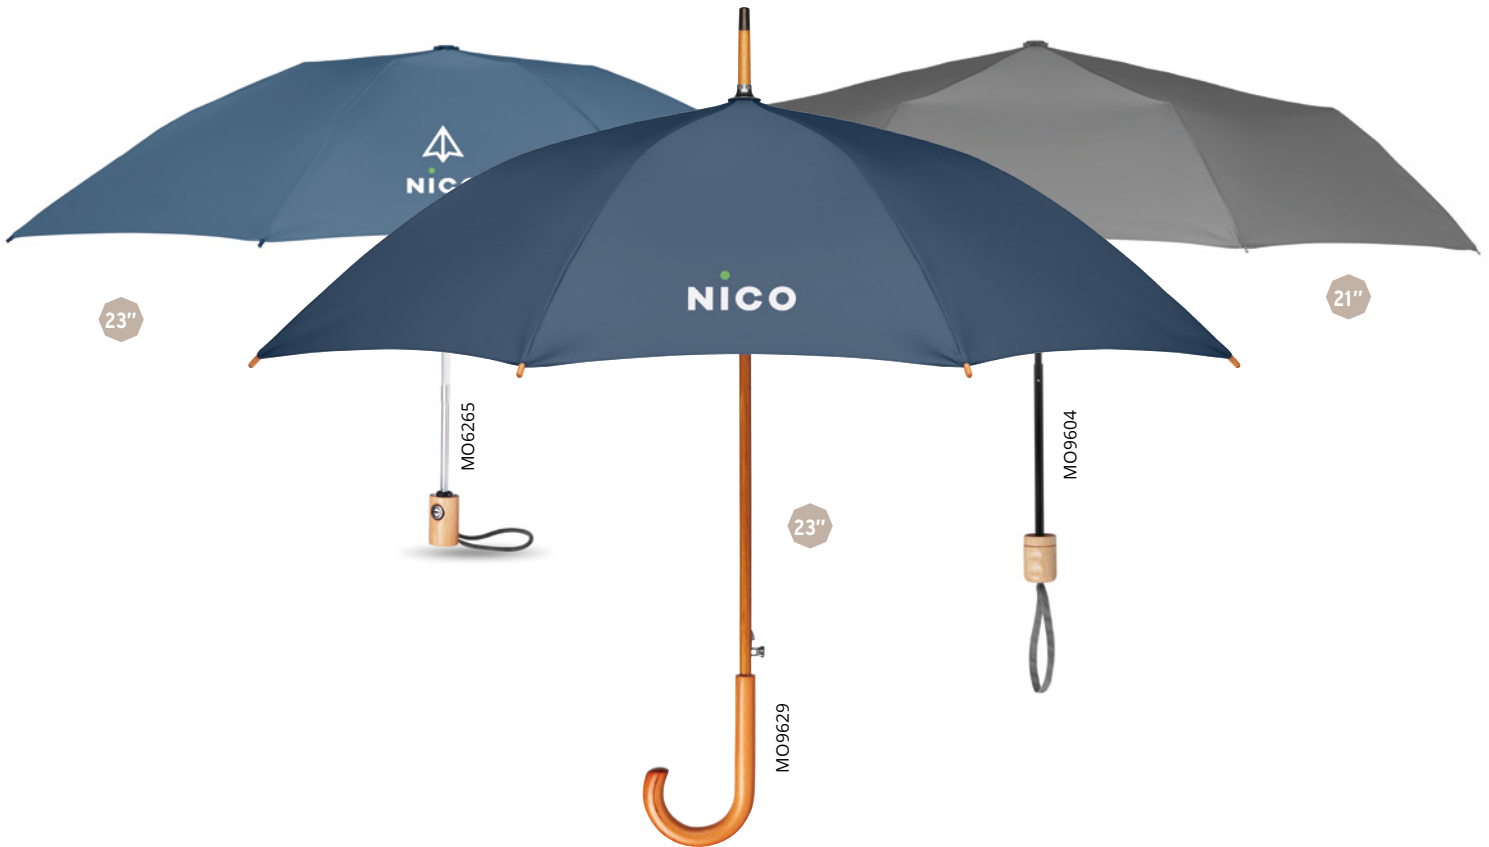

Ombrelli con tessuto RPET

Leeds MO6265

Ombrello reversibile da 23" a 3 segmenti, apertura/chiusura automatica. In tessuto di spugna 190T RPET. Struttura in fibra di vetro. Manico in bamboo con cinturino in cotone. Include custodia RPET abbinata. **Misura** Ø107x52 cm
Tecnica di stampa Stampa serigrafica,T1,TD