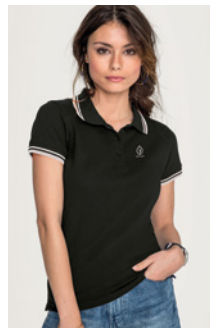

SOL'S PASADENA WOMEN S00578

Colori, dimensioni e prezzo a seconda dello stile selezionato.