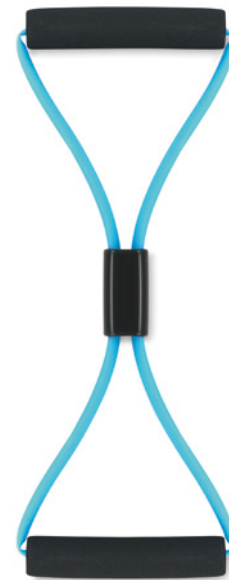

37

Bratara MO9136

Bracciale Contapassi per calcolo distanza percorsa, tempo e calorie bruciate. 1 batteria AG10 cell inclusa.
Misura 25x2,6x1,3 cm **Tecnica di stampa** Tampografia,S

03

Armphone + MO6239

Porta telefono da braccio regolabile in neoprene con frontale trasparente e dettaglio riflettente. Adatto a telefoni con schermo fino a 6,5 pollici. **Misura** 45x18,5x0,4 cm
Tecnica di stampa Stampa serigrafica