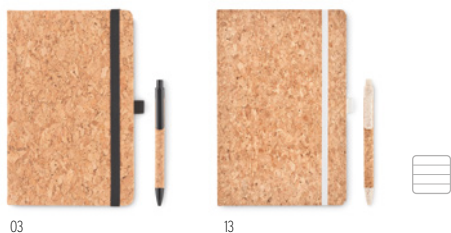

MO6652 > 55

MO6732 > 55

MO9678 > 54

MO6202 > 54

03

13

Suber Set MO6202

Notebook in sughero A5 con penna abbinata. Copertina rigida in sughero. 160 pagine a righe (80 fogli). Cinturino elastico di chiusura e portapenne. Penna a sfera a pulsante abbinata con fusto in sughero e dettagli 50% paglia di grano e 50% PP. Presentato in una confezione regalo.
Misura 14,5x21x1,5 cm **Tecnica di stampa** Serigrafia rotativa,S,T1,B,L,P

03

06

Suber MO9623

Quaderno A5 con copertina rigida in sughero. 192 fogli a righe (96 fogli). Cinturino di chiusura elastico, segnalibro in nastro e portapenne elastico. Il sughero è un materiale naturale al 100%. A causa della sua natura strutturale e della porosità della superficie, il risultato di stampa finale per articolo potrebbe presentare deviazioni. **Misura** 14,5x1,5x21 cm
Tecnica di stampa Stampa serigrafica,T1,B,L