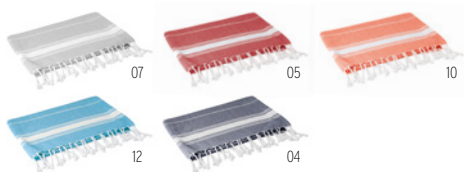

Malibu MO9221

Telo mare in cotone 180gr. Adatto per l'utilizzo in SPA. **Misura** 90x170 cm
Tecnica di stampa Stampa serigrafica,E,T1,TD