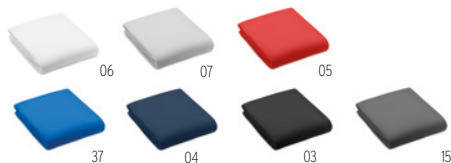

Bogda MO6805

Coperta in pile polare RPET da 130 gr/m². **Misura** 120x150 cm
Tecnica di stampa Transfer serigrafico*,E

Prezzi in €	1	100	250	500	1000
Stamp. 1 colore*	21,15	18,48	12,01	11,19	10,61