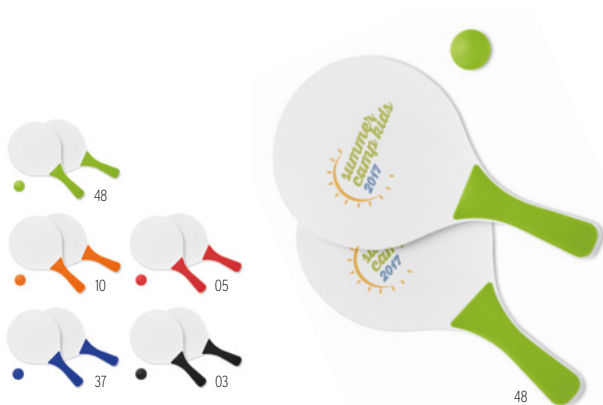

Mini Match MO1911

Set di 2 racchette in MDF e 1 pallina. **Misura** 32,5x18x0,5 cm
Tecnica di stampa Stampa digitale *,S,DL

Prezzi in €   1   250   500   1000   2500
Stamp. 1 colore*   10,93 7,56 5,15 4,84 4,60