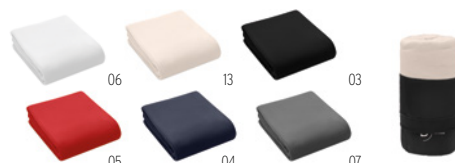

Musala Rpet MO9935

Coperta da viaggio in poliestere RPET. Pile 180gr. **Misura** 120x150 cm
Tecnica di stampa Stampa serigrafica*,T1,TD,E

Prezzi in €	1	50	100	250	500
Stamp. 1 colore*	29,75	27,46	17,34	16,47	15,74