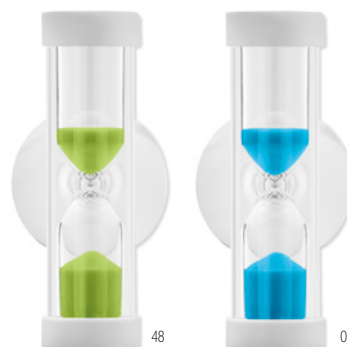

48

04

Quickshower MO9211

Clessidra da 3,5-4 minuti per doccia, con ventosa.
Misura Ø2,5x6 cm **Tecnica di stampa** Tampografia*,D01,DL

Prezzi in €   1   1000   2500   5000   10000
Stamp. 1 colore*   4,49   2,39   1,62   1,55   1,42