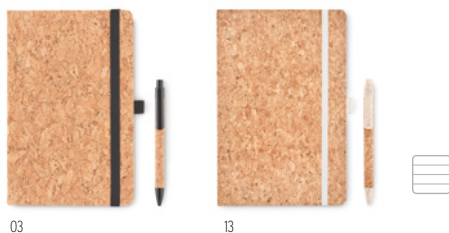

MO6652 > 55

MO6732 > 55

MO9678 > 54

MO6202 > 54

03

13

Suber Set MO6202

Notebook in sughero A5 con penna abbinata. Copertina rigida in sughero. 160 pagine a righe (80 fogli). Cinturino elastico di chiusura e portapenne. Penna a sfera a pulsante abbinata con fusto in sughero e dettagli 50% paglia di grano e 50% PP. Presentato in una confezione regalo.