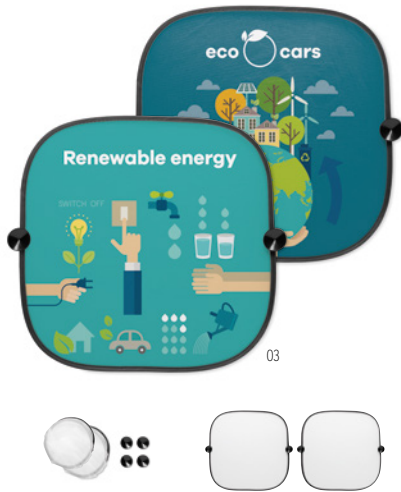

Sombra Light MO8675

Set di 2 tendine parasole per auto, con 2 ventose. In poliestere.

Misura 44x36 cm **Tecnica di stampa** Sublimazione *

Prezzi in €	1	500	1000	2500	5000
Stamp. 1 colore*	10,86	6,11	4,71	4,48	4,39