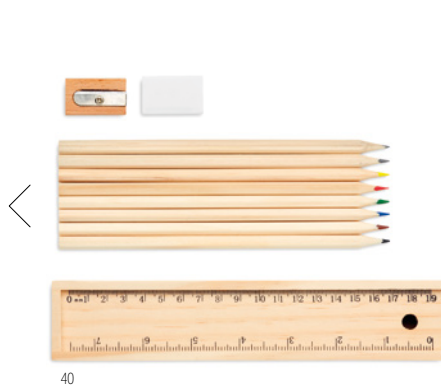

Set 12 matite in legno in confezione di legno a forma di matita. **Misura** Ø3,5x13,5 cm
Tecnica di stampa Tampografia*,DL

Prezzi in €
 Stamp. 1 colore* 1 250 500 1000 2500
 7,11 5,80 3,69 3,53 3,33

Todo Set MO9836