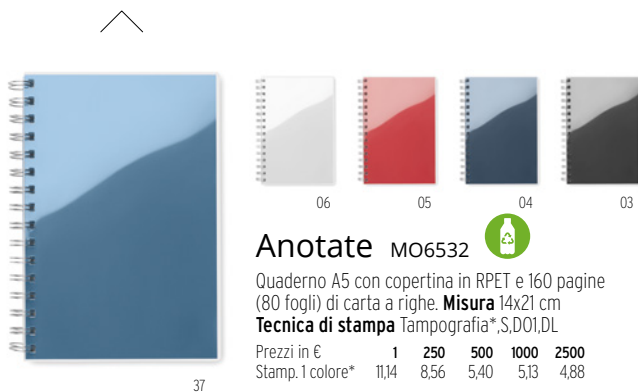

Anotate MO6532

Quaderno A5 con copertina in RPET e 160 pagine (80 fogli) di carta a righe. **Misura** 14x21 cm

Tecnica di stampa Tampografia*,S,DO1,DL

Prezzi in €	1	250	500	1000	2500
Stamp. 1 colore*	11,14	8,56	5,40	5,13	4,88

37