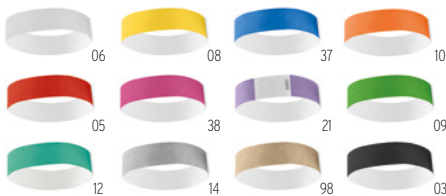

Tecnica di stampa Stampa serigrafica*,T1,TD

Prezzi in €	1	100	250	500	1000
Stamp. 1 colore*	13,27	10,71	6,95	6,59	6,17

Tyvek MO8942

Un foglio di 10 braccialetti per eventi DuPont™ Tyvek®. Larghezza 19mm. Ogni braccialetto è marchiato da un numero unico. Prodotto in UE. **Misura** 24,5x19 cm