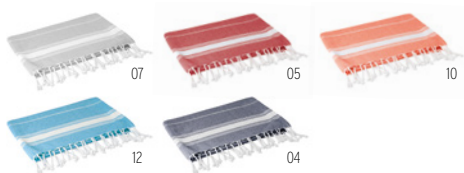

Malibu MO9221

Telo mare in cotone 180gr. Adatto per l'utilizzo in SPA. **Misura** 90x170 cm

Tecnica di stampa Stampa serigrafica*,E,T,TD

Prezzi in €   1   100   250   500   1000
Stamp. 1 colore* 21,91   18,75   11,87   11,37   10,90

Agoura MO6554

Asciugamano Hamman/spiaggia in tessuto riciclato 140 gr/m².

Misura 75x150 cm **Tecnica di stampa** Transfer serigrafico*,TD,E

Prezzi in €   1   100   250   500   1000
Stamp. 1 colore* 20,66   17,99   11,72   10,90   10,35