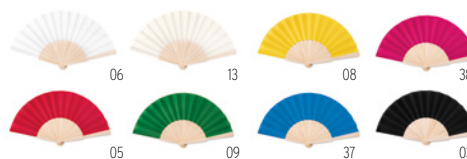

Fanny Wood MO9532

Ventaglio il legno e tessuto poliestere. **Misura** 41x22 cm
Tecnica di stampa Tampografia*,L
Prezzi in €

1	250	500	1000	2500	
Stamp. 1 colore*	7,64	5,04	3,24	3,06	2,91