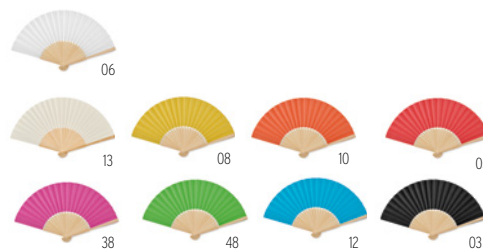

Fanny Paper MO6828

Ventaglio in bamboo con tessuto di carta.
Misura 21x2,4x1 cm **Tecnica di stampa** Tampografia*,L
Prezzi in €

1	500	1000	2500	5000	
Stamp. 1 colore*	5,71	3,07	1,97	1,87	1,75

13

Fanny Cork MO6232

Ventaglio in legno con tessuto in sughero. **Misura** 23x42x4,8 cm
Tecnica di stampa Tampografia*,L
Prezzi in €

1	250	500	1000	2500	
Stamp. 1 colore*	10,79	8,21	5,18	4,93	4,68