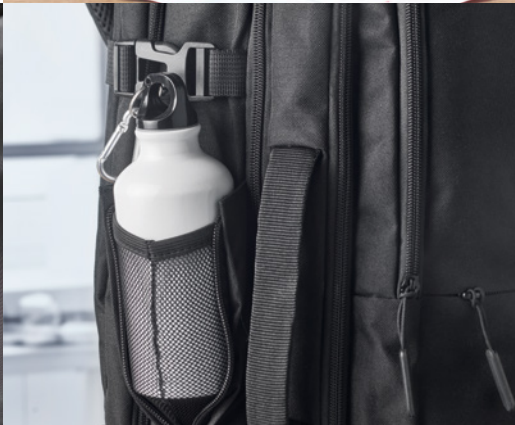

Misura 30x14x45 cm **Tecnica di stampa** Transfer serigrafico*,S,TD

Prezzi in €

	1	50	100	250	500
Stamp. 1 colore*	65,70	39,78	38,00	36,47	36,00

Zaini business di lusso

Questi zaini sono sofisticati e comodi per gli spostamenti quotidiani. Sono dotati di spallacci imbottiti e di numerose tasche utili per tenere tutti gli elementi essenziali al sicuro, all'asciutto e a portata di mano.