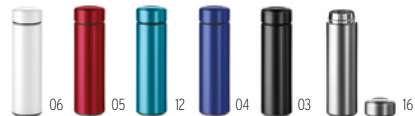

Tecnica di stampa Serigrafia rotativa*,RL,RD,DL,L,PTS

Prezzi in €

1	100	250	500	1000	
Stamp. 1 colore*	21,21	18,06	11,28	10,68	10,23

Patagonia MO9810

Thermos isolante in acciaio inossidabile a doppio strato con infusore aggiuntivo per il tè. Capacità 425 ml. Senza perdite. **Misura** Ø6x22,5 cm