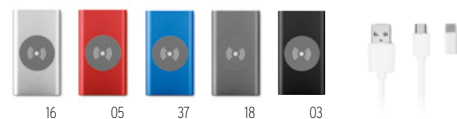

Power&Wireless MO9498

Power bank wireless da 4000 mAh in alluminio. Include connettore di tipo C. Output: DC5V / 1.0A. Compatibile con ultimi Androids, iPhone® 8, 8S e X e successivi.

Misura 12x6,5x0,9 cm **Tecnica di stampa** Tampografia*,L,DO1,DL,PD

Prezzi in €

1	50	100	250	500	
Stamp. 1 colore*	43,97	26,98	26,09	25,18	25,18