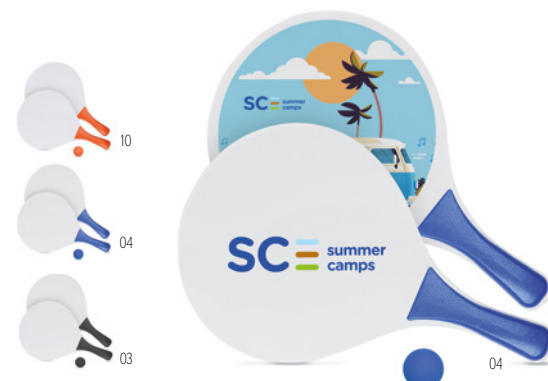

Match IT1911

Set tennis mare composto da 2 racchette di legno ricomposto a media densità e 1 pallina di gomma. **Misura** 37,5x23,6x0,6 cm
Tecnica di stampa Stampa digitale *,S

Prezzi in €   1   100   250   500   1000
Stamp. 1 colore*   15,27 12,59 7,95 7,57 7,17