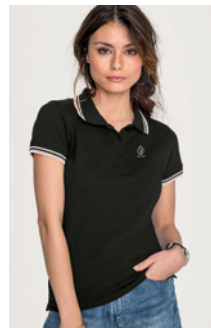

SOL'S PASADENA WOMEN S00578

Colori, dimensioni e prezzo a seconda dello stile selezionato.