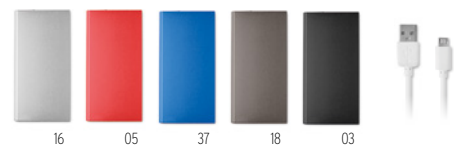

Powerflat8 MO8839

Power bank da 8000 mAh in alluminio. Adatto a smartphone, output DC5V/1A. E DC5V/2A. Include indicatore di luce e cavo USB con micro USB.

Misura 15x7,5x0,9 cm **Tecnica di stampa** Tampografia*,L,PD

Prezzi in €

1	50	100	250	500	
Stamp. 1 colore*	43,58	26,26	24,71	23,58	23,42