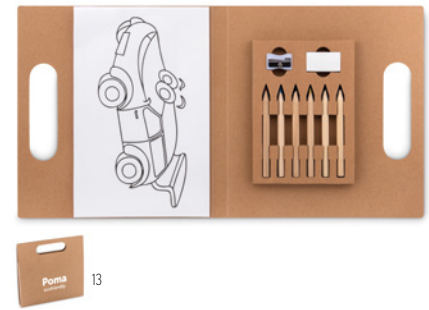

Folder2 Go MO9544

Set per colorare. Include: 30 fogli, 6 matite colorate, gomma e temperino. **Misura** 20x1,6x21 cm
Tecnica di stampa Tampografia*,S,DO1,DL

Prezzi in €
Stamp. 1 colore* 1 250 500 1000 2500
9,32 7,39 4,73 4,53 4,28