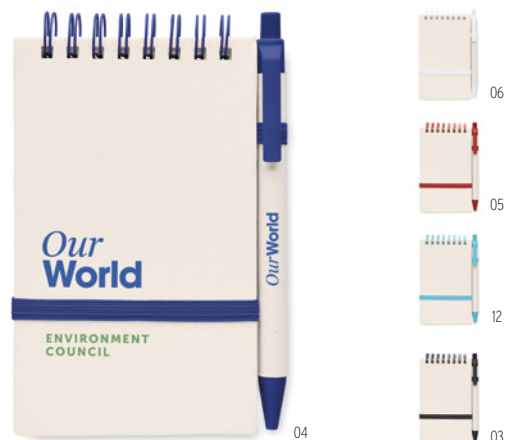

Mito Set MO6837 ●

Notebook A6 da 70 fogli in carta composta da 70% cartone del latte riciclato e 30% carta riciclata con penna abbinata. Rilegato ad anelli. Penna a sfera a pulsante abbinata. Inchiostro blu. Cinturino di chiusura elastico e portapenna. **Misura** 8,2x1,2x14 cm **Tecnica di stampa** Tampografia*, L,DL,D01,B

Prezzi in €	1	250	500	1000	2500
Stamp. 1 colore*	6,66	4,76	3,11	2,96	2,78