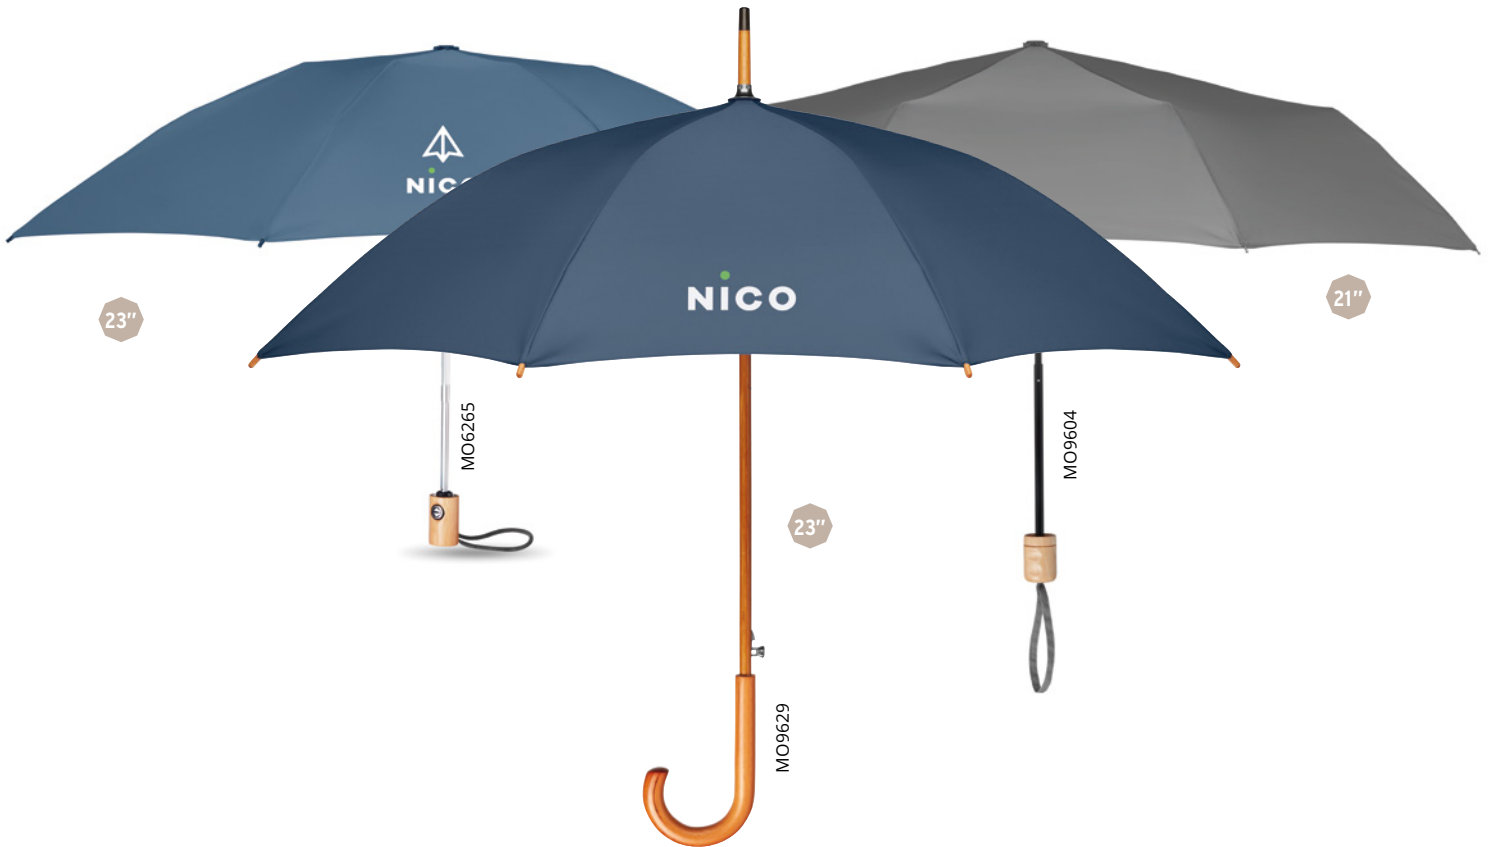

Prezzi in €	1	50	100	250	500
Stamp. 1 colore*	42,04	25,09	23,73	22,51	22,38

Ombrelli con tessuto RPET

Leeds MO6265  

Ombrello reversibile da 23" a 3 segmenti, apertura/chiusura automatica. In tessuto di spugna 190T RPET. Struttura in fibra di vetro. Manico in bamboo con cinturino in cotone. Include custodia RPET abbinata. **Misura** Ø107x52 cm