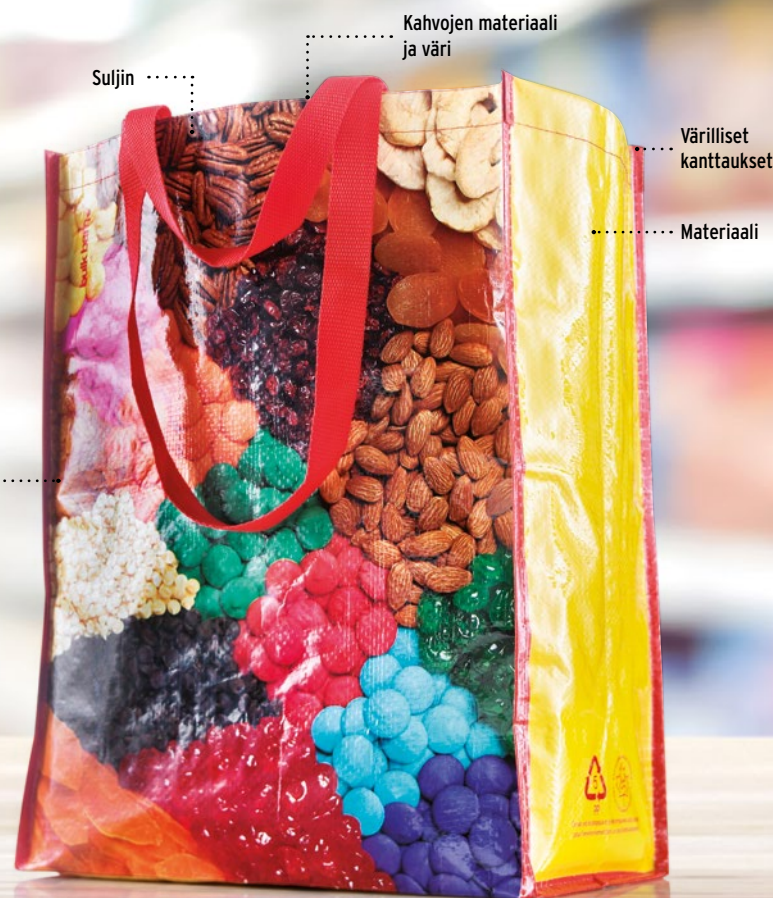

Toimitusaika : alkaen 5 viikkoa.

Materiaali

RPET laminaatiolla

PP kuitu

Kuitukangas

Kuitukangas laminaatiolla

Valokuva painatus

Valitse joku vakio kassi koista tai rakenna oma.