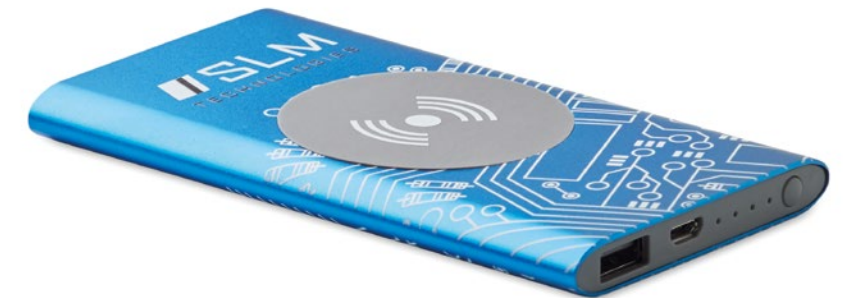

MO9498
Langaton lataus power bank 4000 mAh alumiini
kuorella. Myös Type C liitin.

MO9238
Langaton lataus virtapankki 8000 mAh ABS
kumipinnalla

USB MUISTIT

Myydyimmät mallit ovat saatavilla jokaisessa haluamassasi värissä tai haluamallasi klipsillä. Myös tyyppi C on nyt yksi vaihtoehdoista!