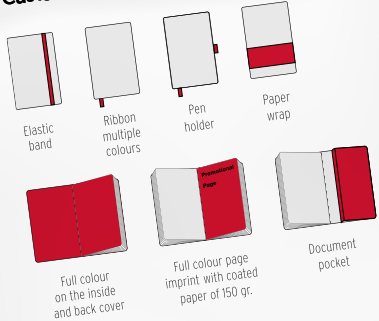

PAPERISET MUISTIKIRJAT

Suunnittele oma räätälöity muistikirjasi. Kustomoitu muistikirja on yksi parhaista promo tuotteista, täydellinen juuri sinun viestillesi.

Toimitusaika : alkaen 4 viikkoa.

250

MOQ

80 gsm

Customized options

Satiini nauha

Joustava nauha