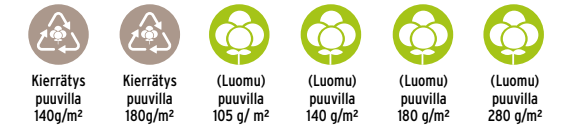

Suosituimpia malleja on saatavana eri painoluokissa ja ne voidaan painaa kokonaan silkkipainolla tai digitaalisesti.