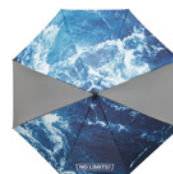

MU7012 27"

27 inch, cadru și nervuri din fibră de sticlă. Mâner ABS cu finisaj cauciucat. Deschidere manuală.