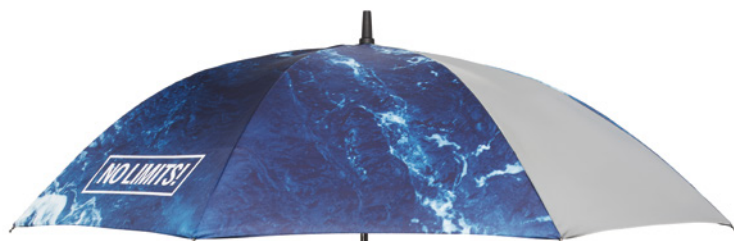

MO2168 23"

Umbrelă rezistentă la vânt. 23 inch (diam. 102 cm), cu ax metalic placat negru și nervuri din fibră de sticlă. Vârfuri din plastic, deschidere automată și mâner din plastic cauciucat.

MU3108 23"

23 inch, cu ax metalic placat cu negru și spițe din fibră de sticlă. Vârfuri din plastic, deschidere automată și mâner cu cârlig cauciucat.

MO6745 27"

Această umbrelă pliabilă te acoperă pe tine și partenerul tău! Umbrelă pliabilă în 3 de 27 inch. Ax placat cu negru și nervuri din fibră de sticlă rezistente la vânt. Deschidere și închidere automată.