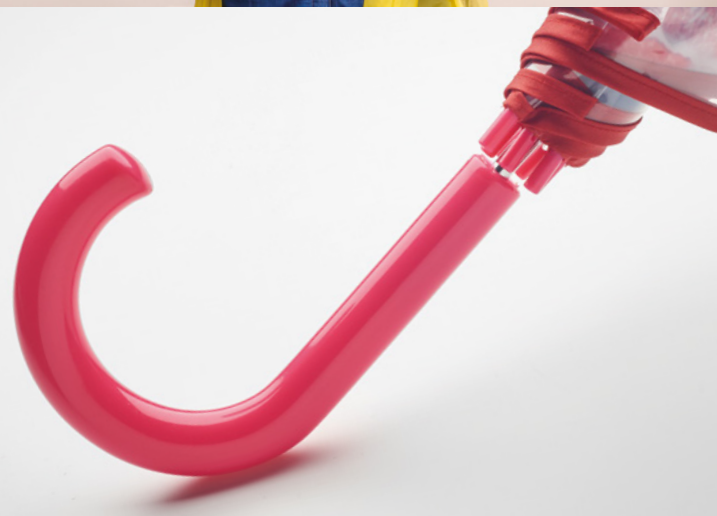

MU7008 27"

27 inch (dia. 122cm). Cu ax și spițe din fibră de sticlă. Vârfuri din plastic, deschidere automată și mâner drept din plastic.

UMBRELE GOLF CUSTOMIZABILE INTEGRAL

MPGT02

MU9003

30"

Umbrelă golf premium rezistentă la vânt. 30 inch (diam. 132 cm). Cu ax și nervuri din fibră de sticlă. Vârfuri din plastic, deschidere manuală și mâner EVA.

MU9001

30"

Umbrelă de golf 30 inchi (diam. 132 cm). Ax metalic placat negru și nervuri duble. Vârfuri din plastic, deschidere manuală și mâner EVA.

50
MOO

MO2167

23"

23 inch cu ax metalic și nervuri albe din fibră de sticlă. Vârfuri din plastic, deschidere manuală și mâner din plastic cauciucat.

UMBRELA TRANSPARENTĂ

Designul dvs. pe umbrelă transparentă. Alegeți culoarea mânerului, cupolei și adăugați 1 sau mai multe panee imprimate.

Termen de livrare de la 5 săptămâni.

MU4004

Umbrelă de plajă 40 inch / Ø200cm Înălțimea maximă este de 2,2 metri.