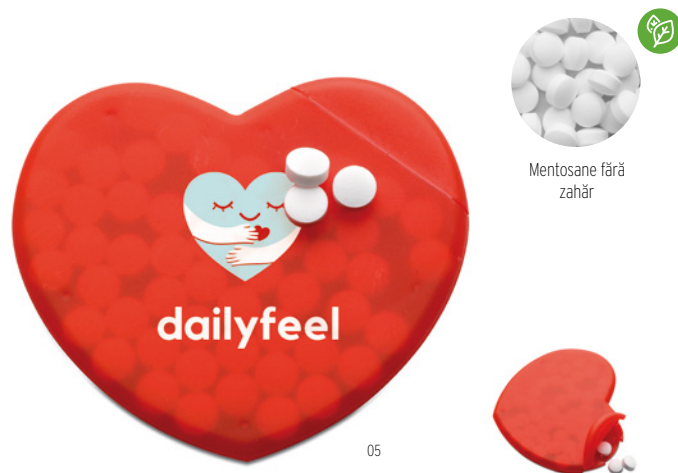

Mentosane fără zahăr

Mentosane fără zahăr

YC6636

Distribuitor bomboane mentolate în formă de casă.
Dimensiuni: 7X6X0,7 cm.

YC7158

Dozator bomboane mentolate din plastic în formă de inimă. Dimensiuni: 7,2X6,0X0,6 cm.