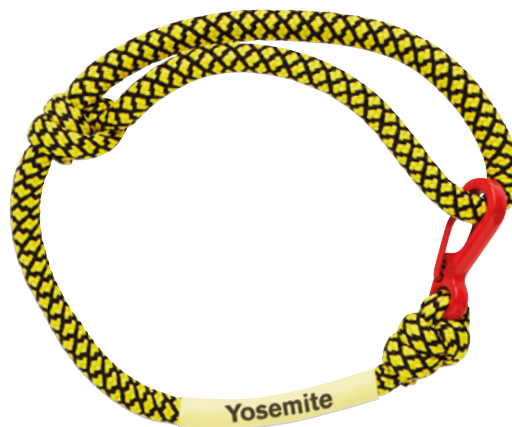

○ ● ● ● ● ● ● ● ● Închidere

ML3009

Brățară din poliester cu logo țesut și închidere de siguranță pentru o singură utilizare. Dimensiune 34x1,5 cm.

ML3005  250

Brățară de silicon în culori PMS. Dimensiune: 200x12x2 mm | 180x12x2 mm.