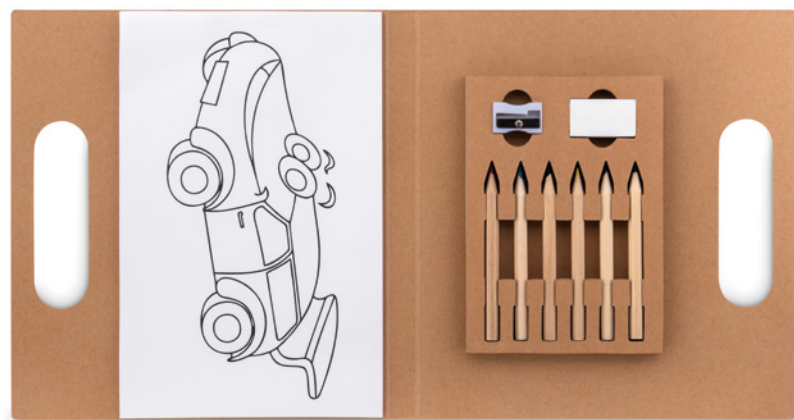

13

Paint&Relax MO8850

Set de dibujo para adultos, con 10 plantillas y 12 lápices para colorear. **Medida** 14x1x10 cm

Técnica impresión Tampografía*.PD,DL

Precio en €	1	500	1000	2500	5000
Marcado 1 color*	2,36	1,50	1,38	1,32	1,26

Folder2 Go MO9544

Set infantil para colorear. Incluye 30 hojas con dibujo, 6 lápices de colores, sacapuntas y borrador. **Medida** 20x1,6x21 cm

Técnica impresión Tampografía*.S,DO1,DL

Precio en €	1	250	500	1000	2500
Marcado 1 color*	4,22	3,36	3,26	3,06	2,94