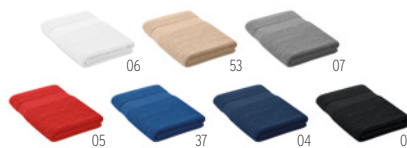

Perry MO9932

Toalla de rizo de algodón orgánico 100%. Tamaño 140x70 cm. Producto sostenible siguiendo los estándares OEKO-TEX y GOTS, para asegurar la recolecta orgánica del tejido. El rizo es suave y absorbente. **Medida** 140x70 cm

Técnica impresión Serigrafía*, E,T1

Precio en €	1	100	250	500	1000
Marcado 1 color*	9,34	8,80	8,36	7,96	7,60