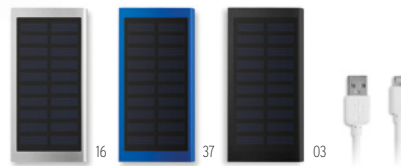

Solar Powerflat MO9051

Powerbank solar de aluminio de 8000 mAh. Compatible con smartphone. Output DC5V/1A y DC5V/2A. Incluye indicador de luz y cable micro USB. La carga por luz solar está orientada para uso en caso de emergencia. La carga solar es menos eficiente que la carga por cable USB. **Medida** 7,5x15x1 cm

Técnica impresión Tampografía*,L,PD

Precio en €	1	50	100	250	500
Marcado 1 color*	26,00	24,74	23,46	22,48	22,46