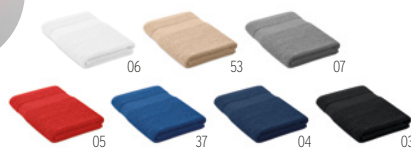

Perry MO9932

Toalla de rizo de algodón orgánico 100%. Tamaño 140x70 cm. Producto sostenible siguiendo los estándares OEKO-TEX y GOTS, para asegurar la recolecta orgánica del tejido. El rizo es suave y absorbente. **Medida** 140x70 cm **Técnica impresión** Serigrafía*,E,TI

Precio en €	1	100	250	500	1000
Marcado 1 color*	9,34	8,80	8,36	7,96	7,60