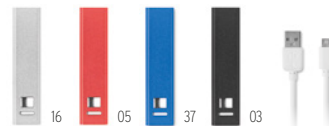

Poweralu MO8602

Power bank de aluminio. Capacidad 2.200 mAh para Smartphones. Corriente de salida DC5V/1A. Incluye cable con conexión USB y mini adaptador de USB. **Medida** 9,5x2,1x2,1 cm **Técnica impresión** Tampografía*,L,PD

Precio en €	1	100	250	500	1000
Marcado 1 color*	6,72	5,90	5,64	5,44	5,08