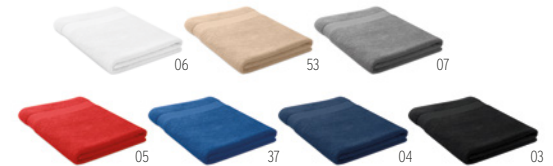

Merry MO9933

Toalla de rizo de algodón orgánico 100%. Tamaño 180x100 cm. Producto sostenible siguiendo los estándares OEKO-TEX y GOTS, para asegurar la recolecta orgánica del tejido. El rizo es suave y absorbente. **Medida** 180x100 cm

Técnica impresión Serigrafía*, E,T1

Precio en €	1	50	100	250	500
Marcado 1 color*	16,86	16,54	15,78	15,06	14,40