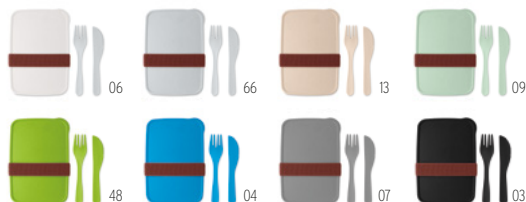

Astoriabox MO9425

Fiambreira con 1 compartimento, 1 tenedor y 1 cuchillo fabricados en fibra de bambú (50 %) y PP (50 %). Incluye banda elástica para sujetar los cubiertos. **Medida** 16,5x11x5 cm **Técnica impresión** Tampografía*,D01,DL

Precio en €

1	250	500	1000	2500	
Marcado 1 color*	5,88	5,00	4,82	4,48	4,28