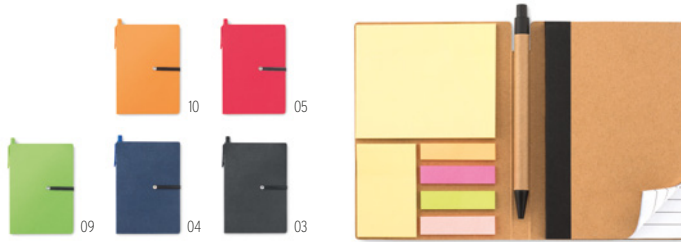

Reconote MO9213

Libreta de papel reciclado de 70 hojas rayadas con notas adhesivas. Incluye banda elástica y bolígrafo con cuerpo de cartón y puntas en ABS. Tinta negra. **Medida** 10x1,2x14 cm
Técnica impresión Tampografía*,S

Precio en €	1	250	500	1000	2500
Marcado 1 color*	3,50	2,64	2,56	2,40	2,30