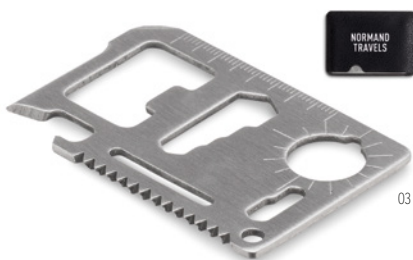

Toolie MO9057

Multiherramientas de bolsillo con 11 funciones en acero inoxidable y funda de PU. **Medida** 7x4,5x0,1 cm

Técnica impresión Tampografía*,S,L

Precio en €	1	1000	2500	5000	10000
Marcado 1 color*	2,20	1,14	1,08	1,00	0,94