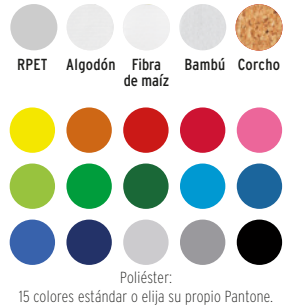

Lanyards a todo color

Lanyard de sublimación para un diseño único con degradados a todo color e imágenes fotográficas. También disponible con tratamiento antibacteriano. Plazo de entrega a partir de 8 días laborables.

100
MOQ

100
MOQ

Antibacteriano