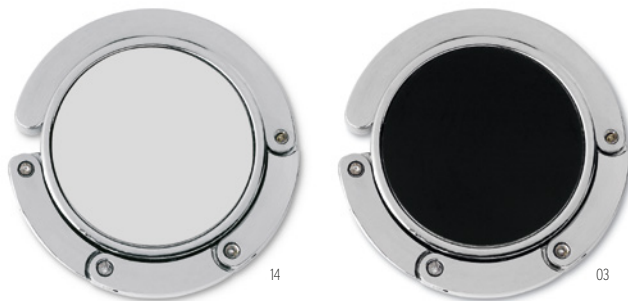

14

03

Madame IT3441

Cuelga bolsos con gancho plegable segmentado para un ajuste perfecto. **Medida** Ø4,7x0,7 cm

Técnica impresión Tampografía*,D01

Precio en €	1	500	1000	2500	5000
Marcado 1 color*	3,22	2,32	2,10	1,98	1,88