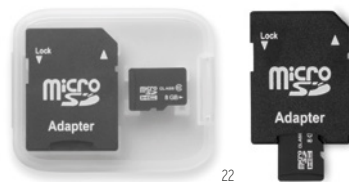

MicroSD MO8826

Tarjeta Micro SD de 16G. Incluye adaptador SD en carcasa de PP. **Medida** 4,2x5x0,8 cm

Técnica impresión Tampografía*,PD

Precio en €	1	50	100	250	500
Marcado 1 color*	13,36	12,94	12,10	11,62	11,16