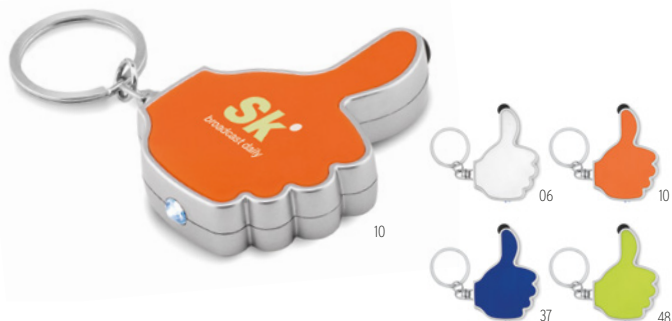

Gioia MO8940

Linterna LED y puntero táctil en forma de pulgar OK. Pilas 3x AG3 incluidas. **Medida** 4x1,2x5,5 cm **Técnica impresión** Tampografía*

Precio en €	1	1000	2500	5000	10000
Marcado 1 color*	188	0,94	0,90	0,86	0,78