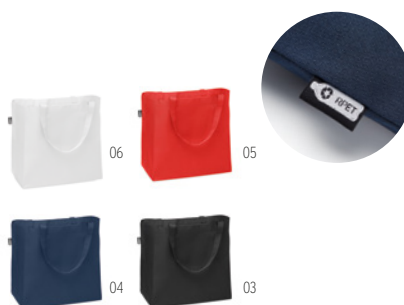

Fama MO6134

Bolsa de compra o para la playa de 600D RPET con asas largas y fuelle. **Medida** 56x18x36 cm **Técnica impresión** Serigrafía*,TD,T1

Precio en €	1	100	250	500	1000
Marcado 1 color*	7,66	7,12	6,74	6,40	6,10