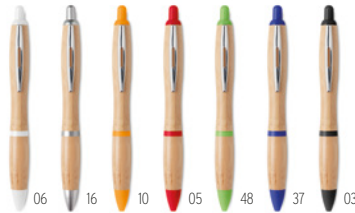

06

16

10

05

48

37

03

Rio Bamboo MO9485

Bolígrafo con pulsador con cuerpo de bambú y detalles en ABS. Tinta azul. **Medida** Ø1,3x14 cm

Técnica impresión Tampografía*, L, PD

Precio en €	1	1000	2500	5000	10000
Marcado 1 color*	1,68	1,04	1,00	0,94	0,88