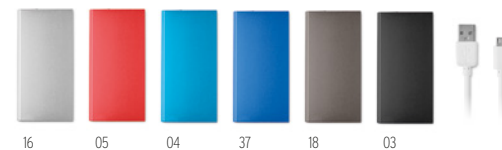

Powerflat8 MO8839

Power Bank de 8000 mAh en aluminio. Compatible para Smartphone, output DC5V/1A y DC5V/2A. Con indicador de luz y cable micro USB. **Medida** 15x7,5x0,9 cm **Técnica impresión** Tampografía*,L,PD

Precio en €	1	50	100	250	500
Marcado 1 color*	20,28	19,86	18,80	18,06	17,36