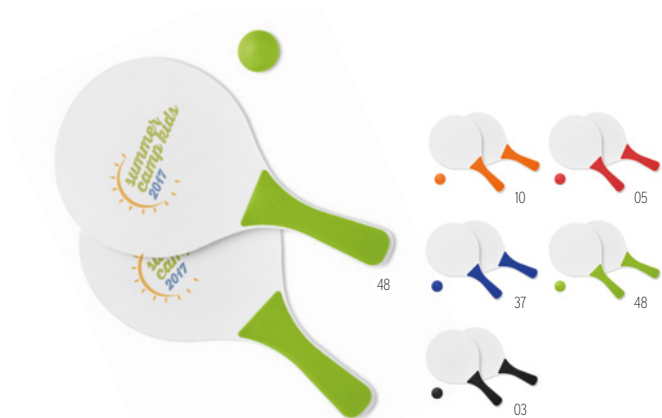

Mini Match MO1911

Set pequeño de tenis playa de 2 raquetas de MDF y 1 bola.
Medida 32,5x18x0,5 cm **Técnica impresión** Serigrafía*,PD

Precio en €	1	250	500	1000	2500
Marcado 1 color*	4,22	3,56	3,42	3,28	3,08