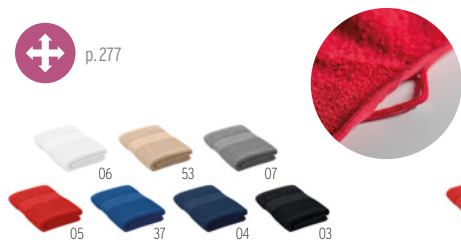

Sanitooth MO8871

Cepillo de dientes plegable en PP. **Medida** 11x2,2x1,9 cm
Técnica impresión Tampografía*

Precio en €	1	1000	2500	5000	10000
Marcado 1 color*	1,64	0,70	0,66	0,62	0,56

MORE THAN GIFTS

TOALLAS DE TACTO SUAVE DE ALGODÓN
ORGÁNICO PRODUCIDAS SIN UTILIZAR
FERTILIZANTES SINTÉTICOS NI QUÍMICOS