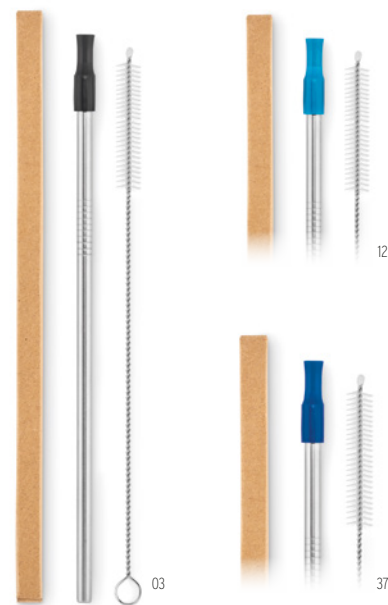

Nozz MO9924 ●

Juego de 1 pajita reutilizable con boquilla de silicona y cepillo limpiador de acero inoxidable, presentado en funda de papel. **Medida** 1x1x23 cm

Técnica impresión Láser*

Precio en €	1	1000	2500	5000	10000
Marcado 1 color*	2,18	1,30	1,24	1,20	1,16