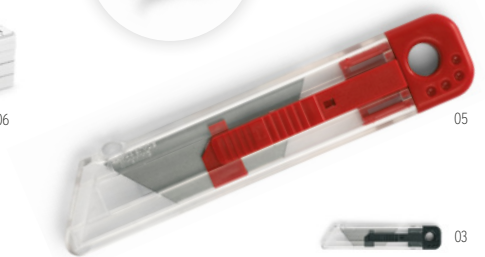

05

03

04

Highcut IT3011

Cúter de plástico retráctil. Acabado transparente y de color. **Medida** 12,5x2,5x1,5 cm

Técnica impresión Tampografía*,D01,DL

Precio en €	1	1000	2500	5000	10000
Marcado 1 color*	1,66	0,72	0,68	0,64	0,58