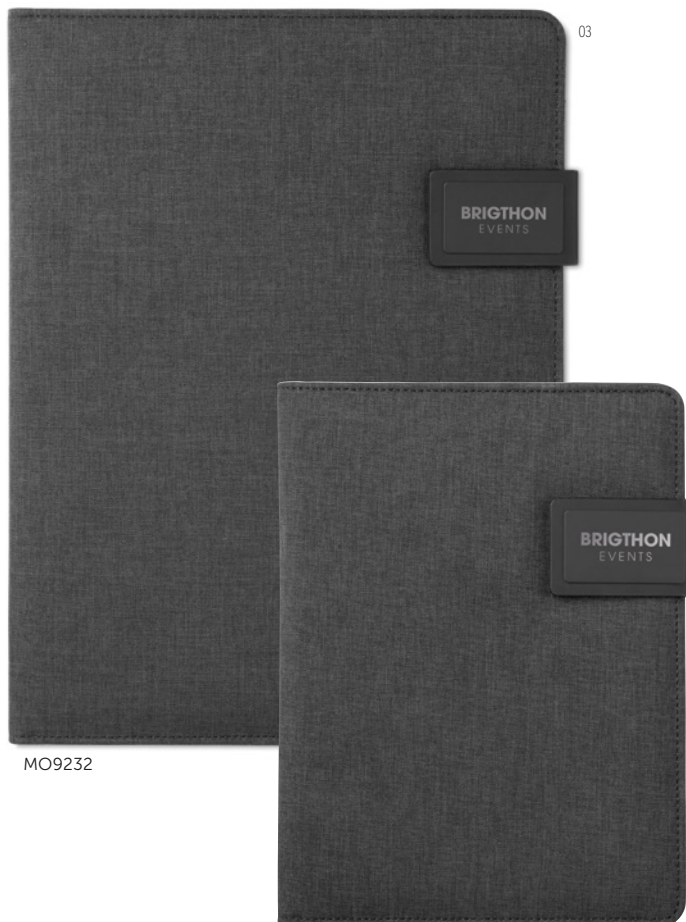

03

03

M09232

M09231