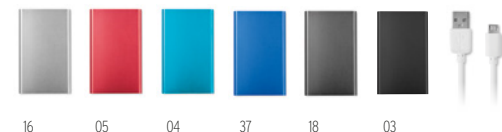

Powerflat MO8735

Power bank plano de 4000 mAh en aluminio. Compatible con smartphones. Corriente de salida DC5V/1A. 2 puertos de entrada. Incluye cable micro USB. **Medida** 6,5x11x0,9 cm **Técnica impresión** Tampografía*,PD,L

Precio en €	1	100	250	500	1000
Marcado 1 color*	10,10	9,28	8,90	8,58	8,10