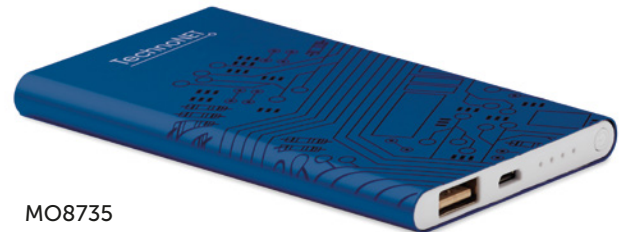

MO8735

Power bank de aluminio de 4000 mAh.