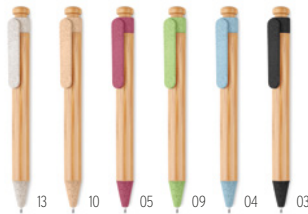

13

10

05

09

04

03

Toyama MO9481

Bolígrafo de pulsador con cuerpo de bambú. Clips y punta de colores a juego fabricados en paja de trigo 50 % y ABS 50 %. Tinta azul. **Medida** Ø1,2x14 cm

Técnica impresión Serigrafía circular*, P, PD

Precio en €	1	1000	2500	5000	10000
Marcado 1 color*	1,48	1,04	1,00	0,94	0,90