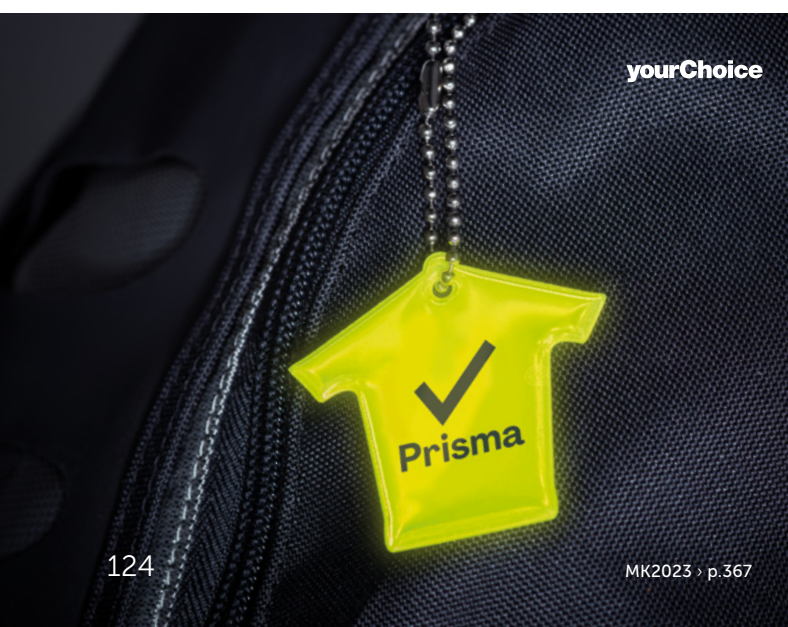

MB3106

Bolsa XL con cordón 100 % RPET. Medida 33,5x45,5 cm. También disponible en poliéster 210D: MB3006

MORE THAN GIFTS

MO6131 > p.125

MO6131 > p.125

SEGURIDAD EXTERIOR

> En la oscuridad de la calle o en carretera, ser visible es crucial para la seguridad. Ya sea haciendo deporte o simplemente dando un paseo, estos artículos prácticos y de moda iluminarán su marca mientras contribuyen a la seguridad de los usuarios.

MO9919 > p.125

MK2023 > p.367

MO8062 > p.365

Visiback MO6131

Mochila con frontal en poliéster altamente reflectante con bolsillo exterior con cremallera y para mayor comodidad un bolsillo acolchado detrás en poliéster 600D. Certificado EN13356. **Medida** 22x10x39 cm