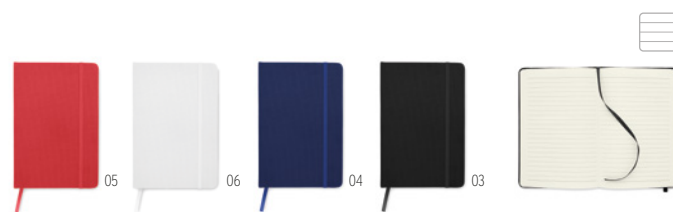

Note Rpet MO9966 ●

Libreta A5 con tapa dura de 600D RPET y 80 hojas rayadas de papel reciclado con banda elástica y marca páginas. **Medida** 21x14x1,3 cm
Técnica impresión Serigrafía*, T1,TD

Precio en €	1	250	500	1000	2500
Marcado 1 color*	4,52	3,82	3,60	3,40	3,22