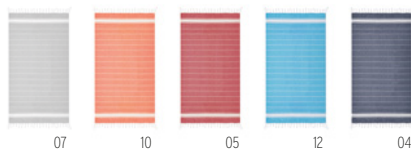

Malibu MO9221

Toalla de playa/pareo en algodón 180 gr/m².
Medida 90x170 cm **Técnica impresión** Serigrafía*,E,T1,TD

Precio en €   1   100   250   500   1000
Marcado 1 color* 10,76   10,22   9,74   9,28   8,88