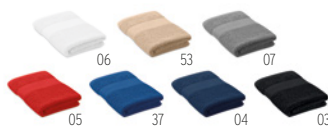

TOALLAS SUAVES DE ALGODÓN ORGÁNICO

ESTAS TOALLAS ABSORBENTES SE FABRICAN DE FORMA SOSTENIBLE DE ACUERDO CON LOS ESTÁNDARES OEKO-TEX Y GOTS, GARANTIZANDO SU ORIGEN EN UNA COSECHA DE ALGODÓN ORGÁNICO. AGREGUE UN LOGO BORDADO Y OBTENDRÁ UN REGALO DURADERO Y RESPETUOSO CON EL MEDIO AMBIENTE.

Terry MO9931

Toalla de rizo de algodón orgánico 100% de 360 gr. Tamaño 100x50 cm. Producto sostenible siguiendo los estándares OEKO-TEX y GOTS, para asegurar la recolecta orgánica del tejido. El rizo es suave y absorbente.

Medida 100x50 cm **Técnica impresión** Serigrafía*, E,T1

Precio en €	1	250	500	1000	2500
Marcado 1 color*	5,66	4,96	4,70	4,46	4,24