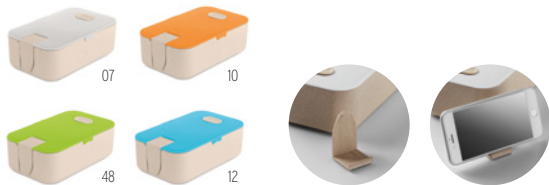

Lunch2Go MO9739

Fiambrrera fabricada con 50% de fibra de paja de trigo y 50% de cuerpo de PP. Tapa en PP con soporte para teléfono incorporado. **Medida** 19x11x6 cm **Técnica impresión** Tampografía*,DO1,DL,S

Precio en €	1	100	250	500	1000
Marcado 1 color*	6,70	5,92	5,64	5,42	5,06