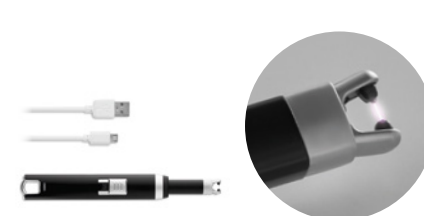

Flasma Plus MO9651

Encendedor recargable USB con llama única. Batería de ion litio de 220 mAh. Incluye cable de carga USB. **Medida** 20,5x2,7x1,7 cm **Técnica impresión** Impresión digital*,P,DOI,DL

Precio en €	1	50	100	250	500
Marcado 1 color*	18,72	18,54	17,74	17,04	16,36