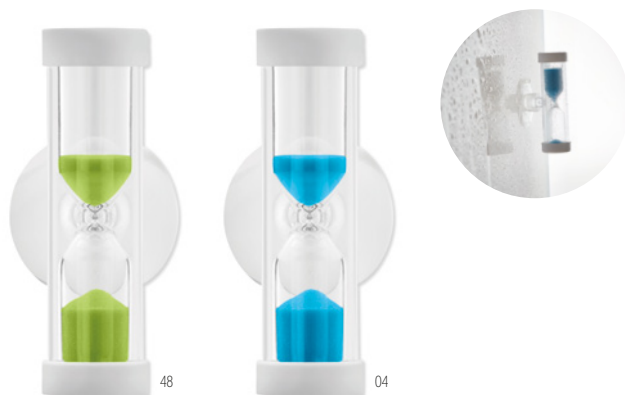

Quickshower MO9211

Reloj de arena con ventosa. Tiempo: 3,5-4 minutos. **Medida** Ø2,5x6 cm
Técnica impresión Tampografía*,D01,DL

Precio en €	1	1000	2500	5000	10000
Marcado 1 color*	1,90	0,96	0,92	0,88	0,80