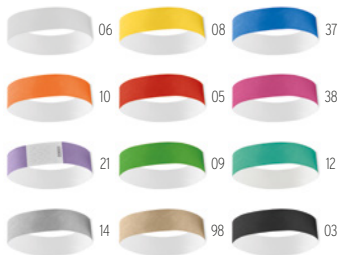

Tyvek MO8942

Una hoja con 10 pulsera DuPont™ Tyvek® para eventos. Anchura 19 mm. Numerados en cada pulsera.

Medida 24,5x19 cm **Técnica impresión** Serigrafía*

Precio en €	1	1000	2500	5000	10000
Marcado 1 color*	1,76	0,90	0,84	0,80	0,76