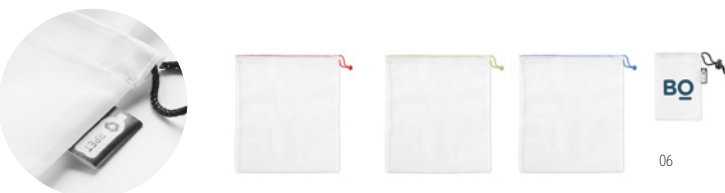

Veggie Set Rpet M09898

Set de 3 bolsas en RPET. Reutilizable para fruta o vegetales, buena alternativa a las bolsas de plástico. Cierre de cordón. Apto para lavadora, sin BPA y seguro para alimentos (food-safe). **Medida** 30x25 cm
Técnica impresión Transfer serigráfico*,S,TD

Precio en €	1	250	500	1000	2500
Marcado 1 color*	4,94	4,34	4,00	3,76	3,52