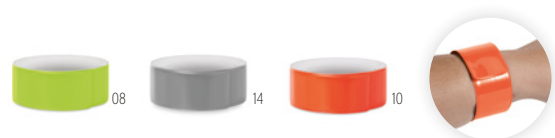

Enrollo MO8282

Pulsera plegable de color verde neón reflectante en PVC. Parte trasera PVC de color blanco. Sólo para uso promocional. 32x3cm. **Medida** 30x3 cm **Técnica impresión** Tampografía*

Precio en €	1	1000	2500	5000	10000
Marcado 1 color*	1,80	0,74	0,68	0,62	0,58