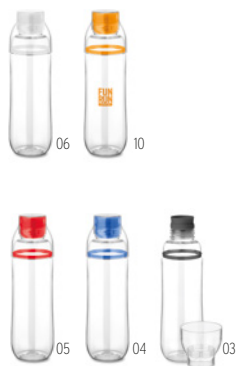

Tower MO8656

Botella de bebida en Tritan™ no contiene BPA. Anti fugas. Se suministra con un vaso pequeño. Capacidad: 700 ml. **Medida** Ø6x24 cm
Técnica impresión Tampografía*,DL

Precio en €	1	250	500	1000	2500
Marcado 1 color*	6,16	5,28	5,08	4,76	4,54