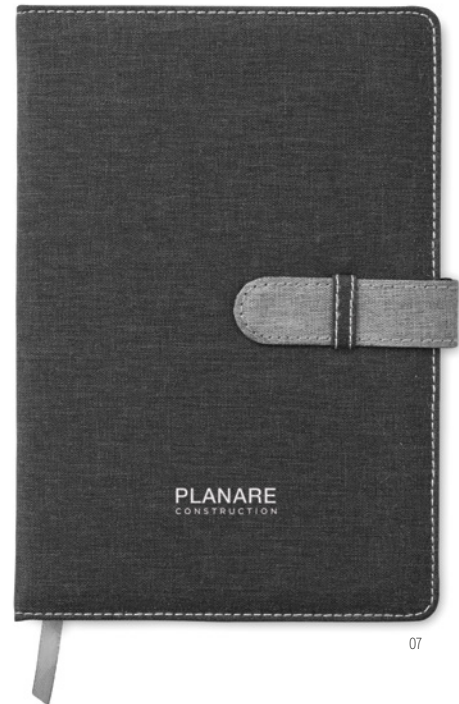

COLECCIÓN DE CARPETAS

03

07

Notes Folder MO9549

Porta documentos jaspeado A4 de poliéster con cremallera. Compartimentos interiores, porta bolígrafo y bloc de notas de 20 hojas rayadas. **Medida** 25,5x2,3x33,5 cm **Técnica impresión** Láser*,T1,S,TD

Precio en €	1	50	100	250	500
Marcado 1 color*	23,70	22,24	21,28	20,22	20,18

Bisnote MO9679

Libreta A5 con tapa de algodón canvas. 80 hojas rayadas con cierre, soporte para bolígrafo y banda elástica. **Medida** 14x1,3x21 cm **Técnica impresión** Serigrafía*,T1,TD

Precio en €	1	250	500	1000	2500
Marcado 1 color*	5,90	5,20	4,92	4,68	4,44