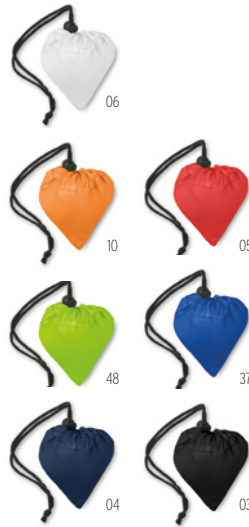

Foldpet MO9861

Bolsa de la compra plegable de 190T RPET. Asas cortas y cierre de cordón en la bolsa. Impresión en Sublimación solo disponible sobre el artículo de color blanco. **Medida** 40x38 cm **Técnica impresión** Serigrafía*,T1,TD,S,TS

Precio en €	1	250	500	1000	2500
Marcado 1 color*	3,60	2,90	2,70	2,56	2,40

Fresa MO9003

Bolsa de la compra plegable en poliéster 210D con cordón de cierre. Se entrega desplegada. Impresión en Sublimación solo disponible sobre el artículo de color blanco. **Medida** 40x38 cm **Técnica impresión** Serigrafía*,T1,TD,TS

Precio en €	1	500	1000	2500	5000
Marcado 1 color*	2,80	2,10	1,88	1,80	1,72