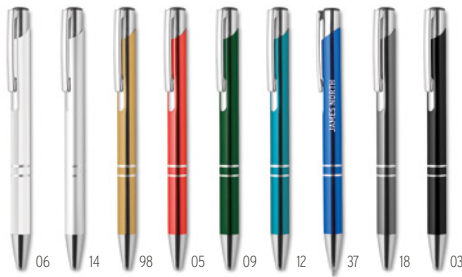

KC8893
MO8893

COLECCIÓN BERN EN ALUMINIO

Bern MO8893/KC8893

Bolígrafo con pulsador en acabado anodizado. Tinta azul.
Medida Ø1x13,5 cm **Técnica impresión** Tampografía*,L

Precio en €	1	1000	2500	5000	10000
Marcado 1 color*	1,72	0,66	0,60	0,54	0,50