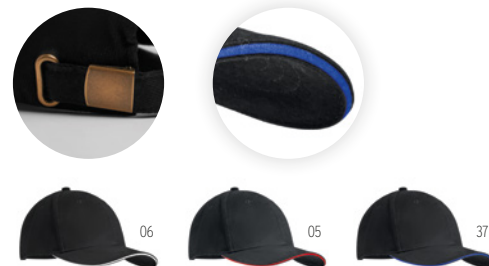

Dunedin MO9644

Gorra de béisbol de algodón grueso peinado de 6 paneles con cierre ajustable de hebilla metal. Visera sándwich. Medida 7 1/4. **Medida** 22x17x16 cm **Técnica impresión** Serigrafía*,E,T1,TD

Precio en €	1	250	500	1000	2500
Marcado 1 color*	6,06	5,36	5,06	4,82	4,58