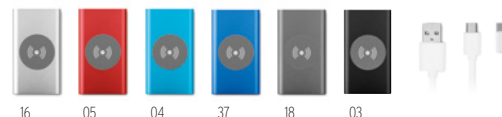

Precio en €	1	100	250	500	1000
Marcado 1 color*	6,72	5,90	5,64	5,44	5,08

Power&Wireless MO9498

Power bank para carga inalámbrica de 4000 mAh de aluminio. Incluye conector tipo C. Output DC5V / 1A. Compatible con los últimos dispositivos Androids, iPhone® 8, X y superior.