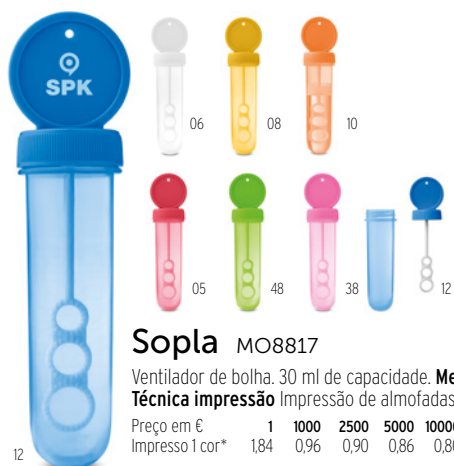

Sopla MO8817

Ventilador de bolha. 30 ml de capacidade. **Medida** Ø3x13 cm
Técnica impressão Impressão de almofadas*,DOI,DL

Preço em € 1 1000 2500 5000 10000
Impresso 1 cor* 1,84 0,96 0,90 0,86 0,80