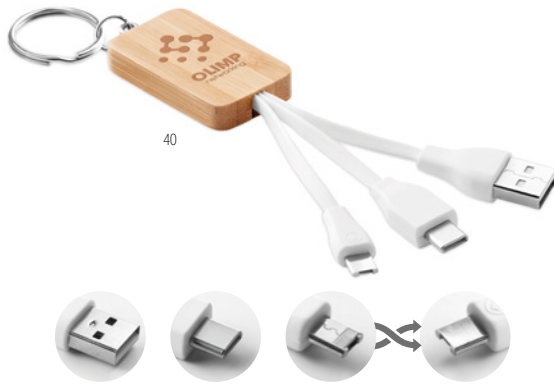

40

Clauer MO9888

Porta-chaves com capa de bambu com cabo de carregamento USB-A a Micro-B (2 em 1 pino) e tipo C. **Medida** 12,5x2,7x0,8 cm **Técnica impressão** Impressão de almofadas*,D01,DL,L

Preço em €	1	250	500	1000	2500
Impresso 1 cor*	5,72	4,84	4,58	4,36	4,18