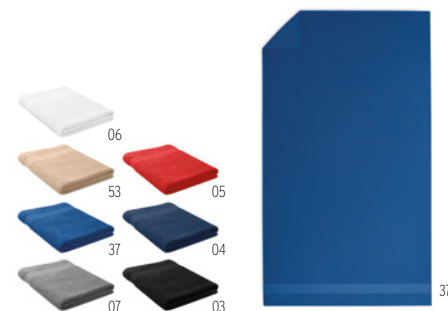

Merry MO9933 > 327

Toalha felpuda 100% algodão orgânico. Tamanho 180x100 cm. Produzido sob certificado padrão para controlar o uso de substâncias nocivas em têxteis. **Medida** 180x100 cm **Técnica impressão** Serigrafia*,E,T1

Preço em €	1	50	100	250	500
Impresso 1 cor*	24,92	23,76	22,76	21,74	21,66