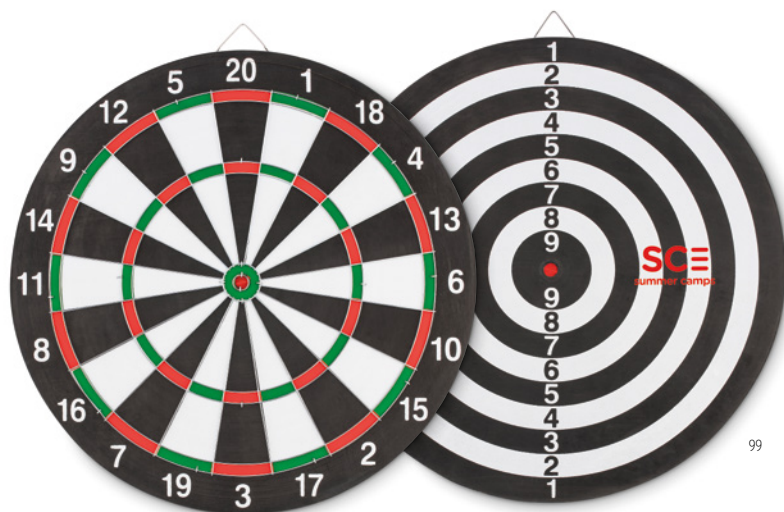

Nail It MO9809

Placa de dardo em papel hocked e gancho na parte superior. Ambos os lados podem ser jogados. Inclui 3 dardos em PVC.

Medida Ø41,5x1,2 cm **Técnica impressão** Serigrafia*

| | | | | | |
|-----------------|-------|-------|-------|-------|-------|
| Preço em € | 1 | 50 | 100 | 250 | 500 |
| Impresso 1 cor* | 17,14 | 16,82 | 16,12 | 15,36 | 14,74 |