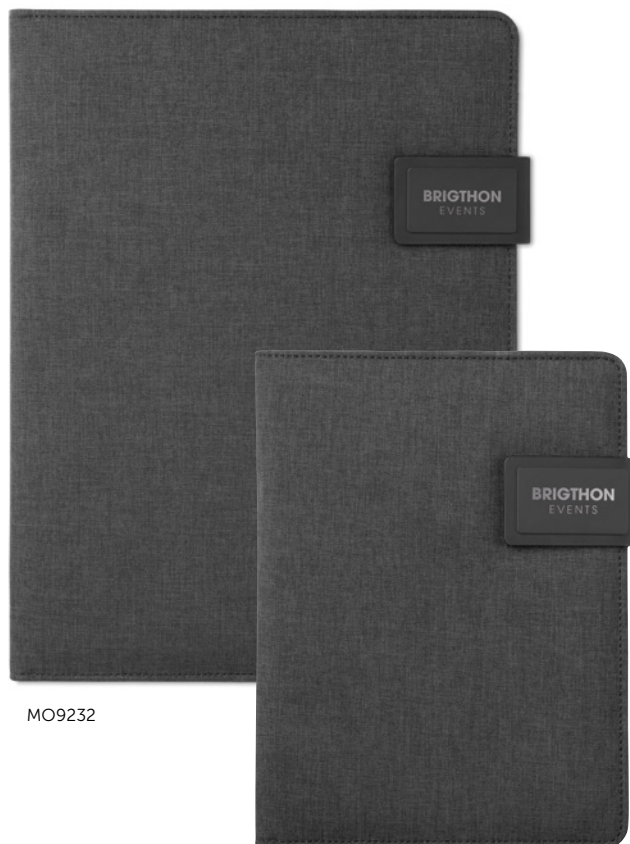

MO9393 › 230

MO9232 › 225

MO9092 › 156

MO9232

MO9231

Powerfoldy MO9232

Portifólio magnético em PU. A4 com Powerbank de 4000mAh e conexão micro USB, Type-C, inclui suporte para Tablets e smartphones, 20 folhas de memo, e bolsos internos. **Medida** 23x31x2 cm **Técnica impressão** Impressão de almofadas*,DOI,T1,S,TD