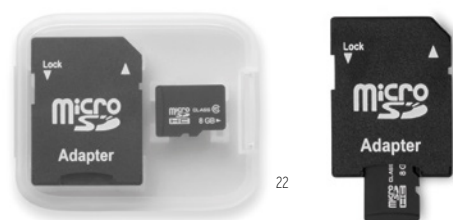

Medida 9x7x3 cm **Técnica impressão** Impressão de almofadas*

Preço em € 1 50 100 250 500
 Impresso 1 cor* 88,60 85,16 81,70 78,34 78,24

Download the app on to your smartphone, store and start using it.