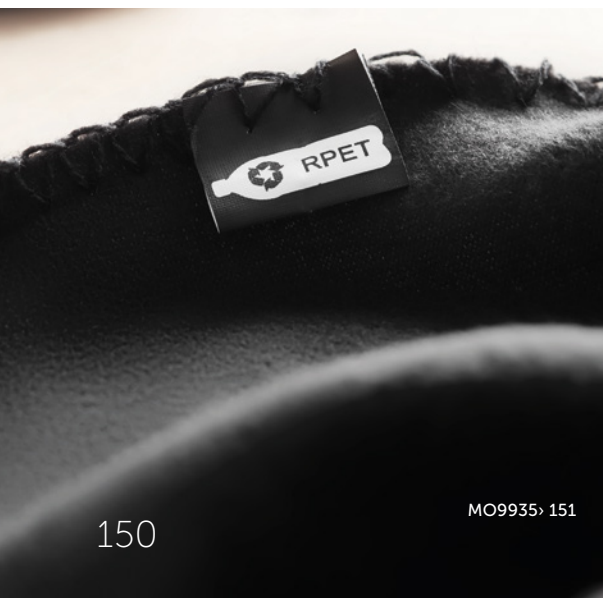

150

MO9935 › 151