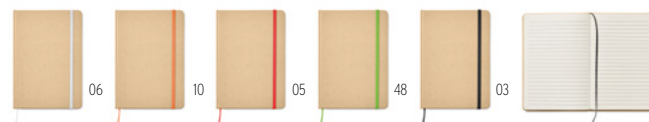

Everwrite MO9684

Notebook A5 em cartão reciclado com fita e elástico de cores. 80 folhas pautadas.

Medida 21x14x1,1 cm **Técnica impressão** Impressão de almofadas*, S,B,PD

Preço em € 1 250 500 1000 2500
Impresso 1 cor* 4,20 3,32 3,12 2,96 2,84