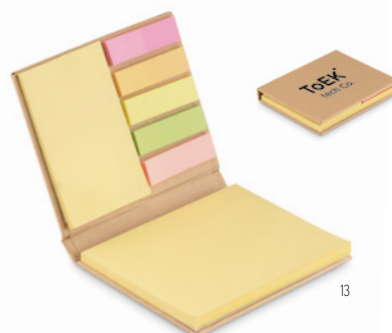

Recyclo MO7173

Set de notas com capa rija de cartão reciclado. Inclui 5 blocos de 25 folhas de diferentes cores fluorescentes e 2 blocos de tamanho médio e grande, 25 e 50 folhas respectivamente. **Medida** 10x7,5x1,2 cm
Técnica impressão Impressão de almofadas*,DL

Preço em €	1	500	1000	2500	5000
Impresso 1 cor*	2,42	1,60	1,50	1,42	1,36