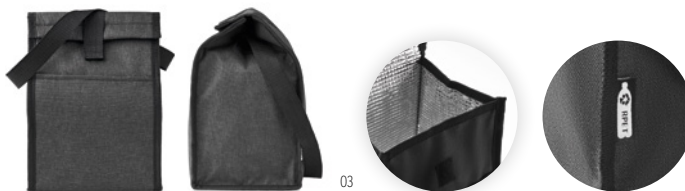

Almoço RPET e sacos mais frescos

Bobe MO6462

Saco lancheira isolado em 600D RPET com bolso frontal. Capacidade 3L. Material isolante: espuma de PE de 2 mm com folha de alumínio.
Medida 26x14x18 cm **Técnica impressão** Transferência de ecrã*,S,TD

Preço em €	1	100	250	500	1000
Impresso 1 cor*	9,48	8,76	8,00	7,44	7,08