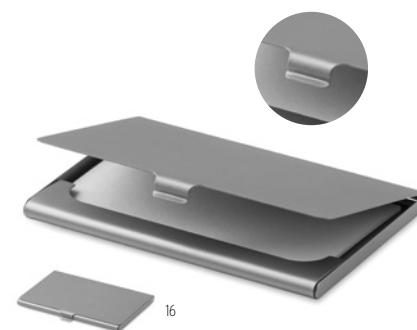

Stanwell KC2206

Porta-cartões cromado. **Medida** 9x6x0,6 cm **Técnica impressão** Impressão de almofadas*,D01,L,PD

Preço em € 1 250 500 1000 2500
Impresso 1 cor* 4,38 3,48 3,28 3,10 2,98