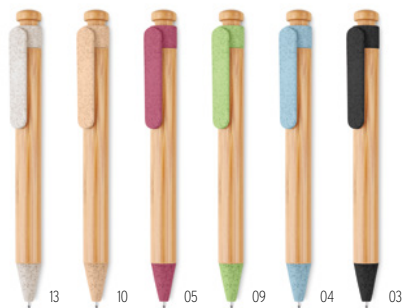

Toyama MO9481

Esferográfica de botão com corpo em bambu. Clip e pontas jogo fabricados em ABS 50% e palha 50%. Tinta azul. **Medida** Ø1,2x14 cm

Técnica impressão Serigrafia redonda*,P

Preço em €   1   1000   2500   5000   10000
Impresso 1 cor*   1,52   1,06   1,02   0,94   0,90