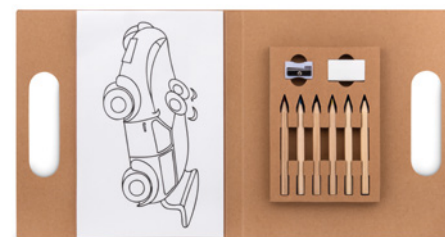

Folder2 Go MO9544

Conjunto infantil de colorir. Inclui 30 folhas com desenho, 6 lápis de cor, afiador e borracha.

Medida 20x1,6x21 cm **Técnica impressão** Impressão de almofadas*,S,D01,DL

Preço em €	1	250	500	1000	2500
Impresso 1 cor*	4,32	3,56	3,38	3,22	3,08