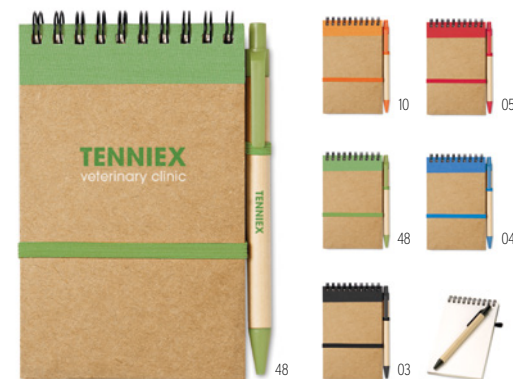

Sonora IT3789

Caderno de bolso com 70 páginas de papel liso reciclado e uma esferográfica de tinta azul, em cartão reciclado e peças de plástico biodegradável. **Medida** 14x9x0,7 cm **Técnica impressão** Impressão de almofadas*,S,DO1,DL,B

Preço em €	1	500	1000	2500	5000
Impresso 1 cor*	2,50	1,68	1,56	1,50	1,42