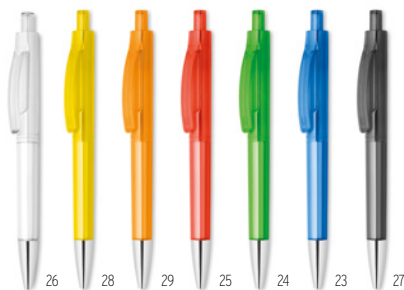

Lucerne MO8813

Caneta com ponta barril transparente e brilhante. Tinta azul.
Medida Ø1x14 cm **Técnica impressão** Serigrafia redonda*,P

Preço em €	1	1000	2500	5000	10000
Impresso 1 cor*	0,94	0,48	0,44	0,40	0,38

28