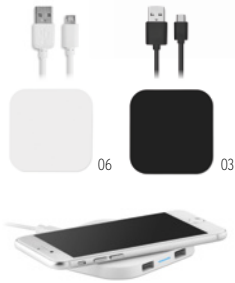

Unipad MO9309

Estação de carregamento com hubs de 2 portas USB 2.0 e conexão para computador para criar uma base de carga sem fio para smartphones. Saída Saída DC5V/1A (5W). Compatível com Android, iPhone® 8, X e mais recentes que sejam compatível com esta função.

Medida 9x9x0,9 cm **Técnica impressão** Impressão de almofadas*,DOI,DL,PD

Preço em €

1	100	250	500	1000
7,58	6,94	6,58	6,30	6,00

Impresso 1 cor*