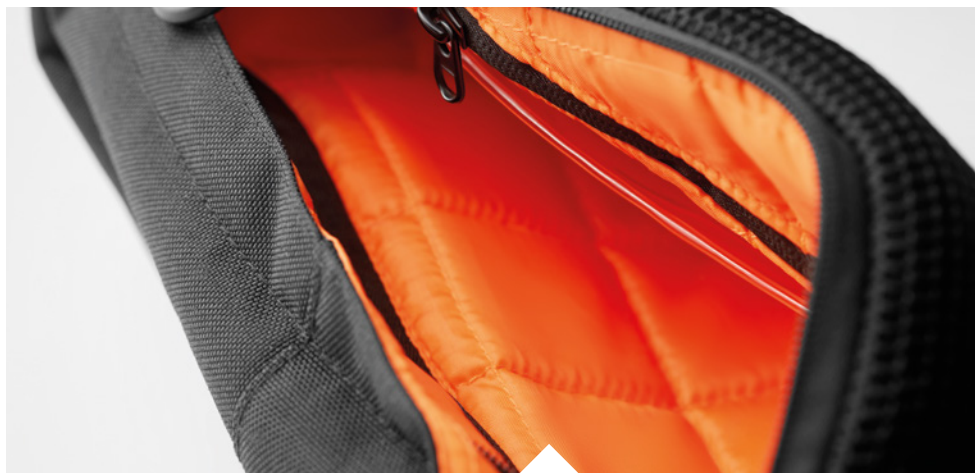

MORE THAN GIFTS

Festibax Basic MO9906

Festibax © Basic. Poliéster tingido catiônico 300D 2 tons com zíper à prova d'água e alça removível e ajustável. Inclui um compartimento anti-roubo frontal e traseiro. A melhor bolsa para festivais. **Medida** 34x18x7 cm

Técnica impressão Transferência de ecrã*,TD,S,E

Preço em €	1	50	100	250	500
Impresso 1 cor*	23,26	22,34	21,04	19,78	19,50