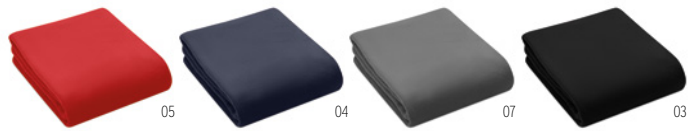

Musala Rpet MO9935 > 151

Manta de viagem em RPET numa bolsa de viagem em poliéster RPET. Velo de 180 gr/m². **Medida** 120x150 cm

Técnica impressão Serigrafia*,T1,TD,E

Preço em €	1	50	100	250	500
Impresso 1 cor*	13,42	13,18	12,54	11,86	11,30