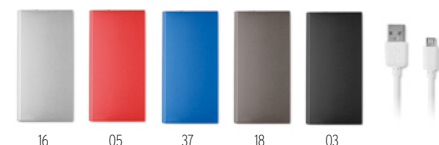

16

05

37

18

03

Powerflat8 MO8839

Powerbank 8000 mAh em alumínio. Compatível para uso smartphone, corrente de saída DC5V / 1A e DC5V / 2A. Inclui indicador de luz e cabo USB com micro USB plug.

Medida 15x7,5x0,9 cm **Técnica impressão** Impressão de almofadas*,L,PD

Preço em €	1	50	100	250	500
Impresso 1 cor*	21,96	20,82	19,78	18,86	18,76