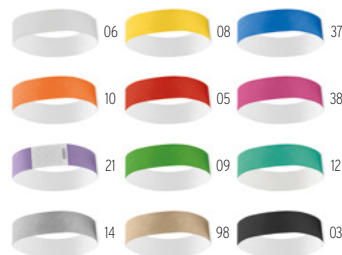

Tyvek MO8942

Bracelete em Tyvek 19 mm de largura. Medida 24,5x19 cm

Técnica impressão Serigrafia*

Preço em €	1	1000	2500	5000	10000
Impresso 1 cor*	1,78	0,86	0,78	0,74	0,70

PORTA-CHAVES E PINS TOTALMENTE PERSONALIZÁVEIS

Porta-chaves e Pins personalizados são o acessório ideal para garantir a exposição diária da sua marca. **Prazo de entrega a partir de 2 semanas**

250
MOQ

yourChoice