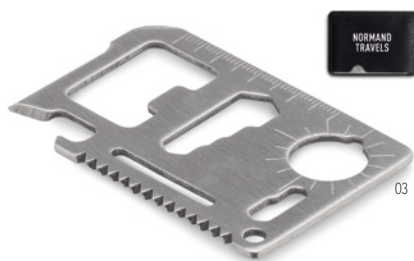

Toolie MO9057

Bolso multi-ferramenta com 11 funções em aço inoxidável com bolsa PU. **Medida** 7x4,5x0,1 cm
Técnica impressão Impressão de almofadas*,SL
Preço em € 1 500 1000 2500 5000
Impresso 1 cor* 2,28 1,30 1,20 1,16 1,10