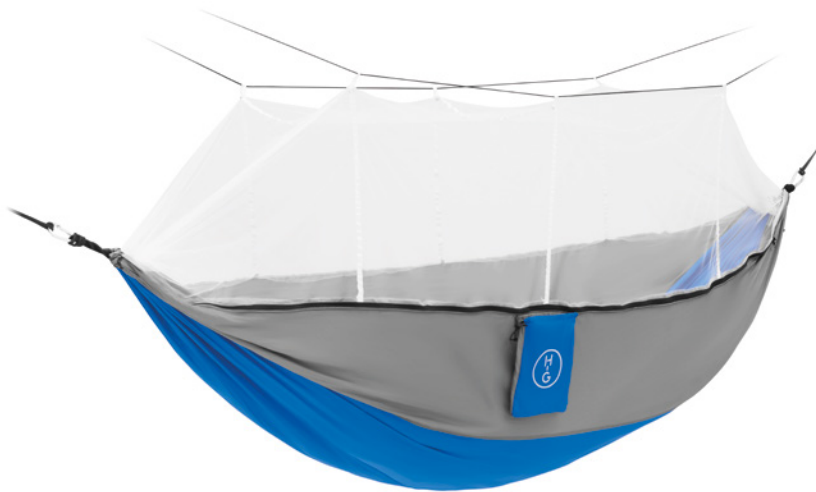

Jungle Plus MO9466

Rede com mosquiteiro integrado. Fabricado com material de nylon leve e resistente. Correia e mosquetões incluídos para uma fácil montagem. Esta rede consegue aguentar até 200 kg. **Medida** 260x140 cm

Técnica impressão Serigrafia*,T1,TD

Preço em €	1	50	100	250	500
Impresso 1 cor*	46,98	45,04	43,26	41,44	41,36