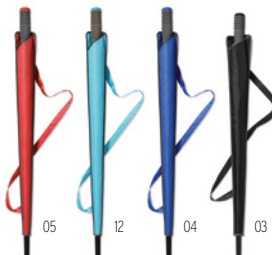

05

12

04

03

Cardiff MO7702

Chapéu de chuva de 23,5" com 8 painéis, cabo em EVA e bolsa a conjunto. Abertura automática. Poliéster 190T. **Medida** Ø102x80 cm

Preço em €	1	50	100	250	500
Impresso 1 cor*	12,86	12,66	11,64	10,92	10,44