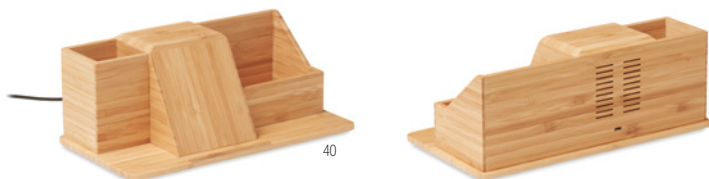

40

Groovy MO6345

Set secretária bambu e suporte de caneta com suporte de telefone sem fios de 10W. Saída: DC 9V/1.1A (10W) para carregamento rápido. Compatível com Androids mais recentes, iPhone® 8 e mais recentes.
Medida 24,5x12,9x9,4 cm **Técnica impressão** Gravação à laser*,DL,D01

Preço em €	1	50	100	250	500
Impresso 1 cor*	43,72	41,96	40,26	38,48	38,38