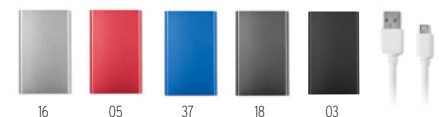

16

05

37

18

03

Powerflat MO8735

Power bank plano de 4000 mAh em alumínio. Compatível com smartphones, output DC5V / 1A. 2 portas de entrada. Inclui cabo micro USB. **Medida** 6,5x11x0,9 cm **Técnica impressão** Impressão de almofadas*,PD,L

Preço em €	1	100	250	500	1000
Impresso 1 cor*	10,82	10,12	9,60	9,16	8,76

Custos fixos de personalização não incluídos