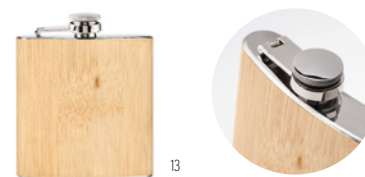

Preço em €

| | | | | | |
|-----------------|-------|-------|-------|------|------|
| 1 | 100 | 250 | 500 | 1000 | |
| Impresso 1 cor* | 11,38 | 10,94 | 10,30 | 9,86 | 9,40 |

Hiphip MO6356

Frasco fino. Acabamento em bambu. Capacidade: 175 ml.