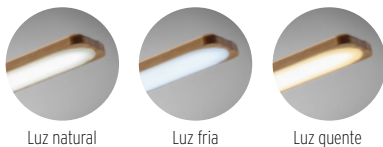

CANDEEIRO DE SECRETÁRIA CARREGADOR SEM FIOS

- A ajustável.
- B 3 tons claros.
- C Carregamento sem fio C 10W.
- D Bamboo.
- E níveis de brilho.
- F 2 Hub USB.

Neat Light MO6346

Luz de secretária Bambu dobrável 48 luzes LED e carregamento sem fios de 10W e 2 conectores USB. Ecrã táctil. Carregamento rápido. Compatível Androids mais recentes, iPhone® 8 e os mais recentes.