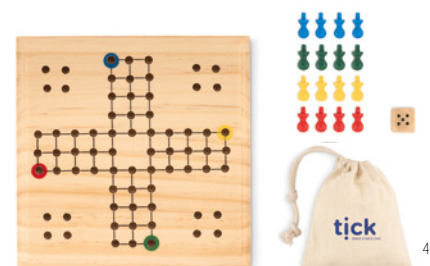

Ludo MO6110

Jogo de ludo de madeira. **Medida** 12x12x1,5 cm
Técnica impressão Impressão de almofadas*,D01,DL,L,S,T1,TD

Preço em €	1	100	250	500	1000
Impresso 1 cor*	6,78	6,08	5,70	5,42	5,16