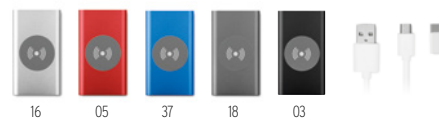

16

05

37

18

03

Power&Wireless MO9498

Power Bank de alumínio com carregamento sem fios 4000 mAh. Inclui conector tipo C. Output: CC5V/1.0A. Compatível c/ versões mais recentes Android, iPhone® 8, 8S e X. **Medida** 12x6,5x0,9 cm

Técnica impressão Impressão de almofadas*,L,D01,DL,PD

Preço em €	1	50	100	250	500
Impresso 1 cor*	19,98	19,66	18,66	17,74	16,98