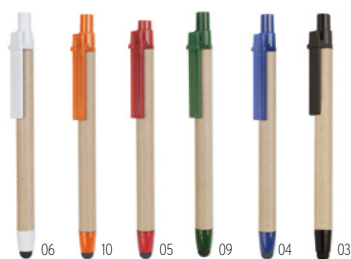

Cartoon IT3780

Caneta biodegradável em amido de milho e cartão reciclado no corpo. Tinta azul biodegradável. **Medida** Ø1x14 cm

Técnica impressão Serigrafia redonda*,P,PD

Preço em €   1   1000   2500   5000   10000
Impresso 1 cor*   0,88   0,42   0,38   0,34   0,32

Cartoon Coloured MO9830

Esferográfica de botão com corpo de papel e peças 100% PLA de milho. Tinta azul. **Medida** Ø1x14 cm

Técnica impressão Serigrafia redonda*,P,PD

Preço em €   1   1000   2500   5000   10000
Impresso 1 cor*   0,92   0,46   0,42   0,38   0,36

Recytouch MO8089

Caneta automática feita em cartão reciclado, ponta e clip em ABS. Escrita azul e ponta para écrans tácteis. **Medida** Ø1x13,5 cm

Técnica impressão Serigrafia redonda*,P,PD

Preço em €   1   1000   2500   5000   10000
Impresso 1 cor*   0,86   0,40   0,38   0,34   0,32

COLEÇÃO DE ARTIGOS DE ESCRITA EM PAPEL