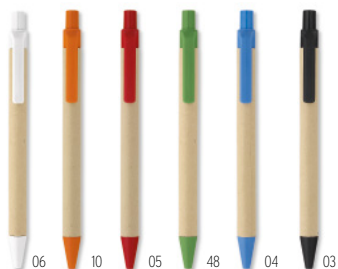

Cartoon IT3780

Caneta biodegradável em amido de milho e cartão reciclado no corpo. Tinta azul biodegradável. **Medida** Ø1x14 cm

Técnica impressão Serigrafia redonda*,P,PD

Preço em €   1   1000   2500   5000   10000
Impresso 1 cor*   0,88   0,42   0,38   0,34   0,32