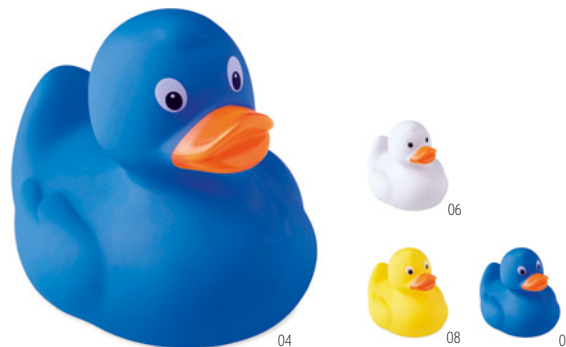

Duck MO9279

Patinho em PVC, pode ser usado como anti-stress. **Medida** 8x7x7 cm
Técnica impressão Impressão de almofadas*

Preço em € 1 500 1000 2500 5000
Impresso 1 cor* 2,46 1,64 1,54 1,46 1,40