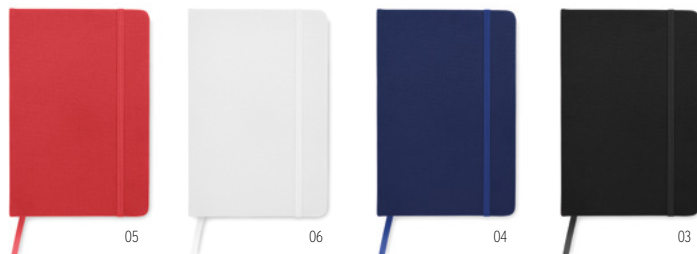

BLOCO DE NOTAS CLÁSSICO COM CAPA DE RPET

O clássico bloco A5 standard com 80 folhas (160 páginas alinhadas) agora também disponível com capa de poliéster PET reciclado 600D. A combinação perfeita para qualquer secretária. Comobine-ocom uma caneta RPET!

Note Rpet MO9966

Caderno A5 com capa dura RPET 600D e 80 páginas pautadas em papel reciclado com fita elástica e fita. **Medida** 21x14x1,3 cm
Técnica impressão Serigrafia*,T1,TD

Preço em €	1	250	500	1000	2500
Impresso 1 cor*	4,96	4,28	4,06	3,84	3,66