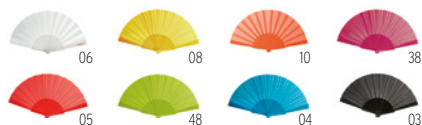

Fanny KC6733

Leque. **Medida** 23x43x2,3 cm

Técnica impressão Impressão de almofadas*

| | | | | | |
|-----------------|------|------|------|------|------|
| Preço em € | 1 | 500 | 1000 | 2500 | 5000 |
| Impresso 1 cor* | 2,56 | 1,58 | 1,48 | 1,40 | 1,34 |