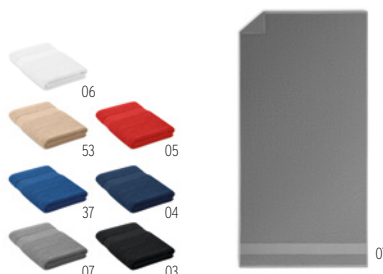

Perry MO9932 > 327

Toalha felpuda 100% algodão orgânico. Tamanho 140x70 cm. Produzido sob certificado padrão para controlar o uso de substâncias nocivas em têxteis. **Medida** 140x70 cm **Técnica impressão** Serigrafia*,E,T1

Preço em €	1	50	100	250	500
Impresso 1 cor*	12,46	12,14	11,60	11,00	10,54