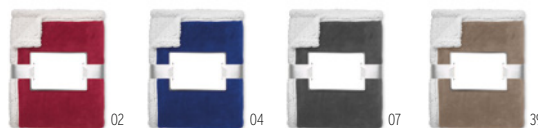

07

Zermatt MO9089

Manta de lã de coral de 200 gr / m² com forro reversível de poliéster sherpa de 220 gr / m². Embrulhado em fita e cartão imprimível.

Medida 120x150 cm **Técnica impressão** Papel digital*,E,P,S,DL