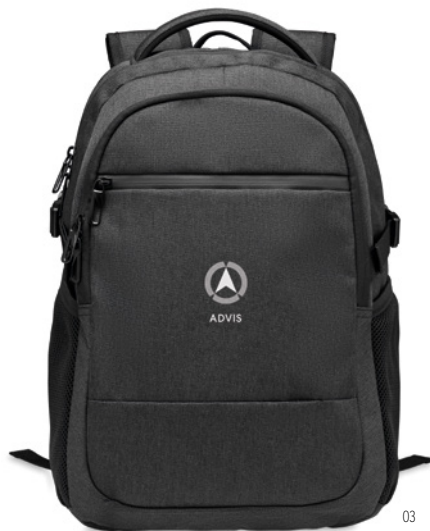

Fonctionnalité et élégance

Rocky MO2048

15"

Sacoche ordinateur portable 15" en polyester 600D RPET. 2 compartiments internes et une grande poche frontale zippée. Une petite poche zippée. Bretelles détachables et réglables. Sangle trolley au dos. **Dimension** 40,5x8x29 cm **Technique marquage** Transfert sérigraphique*,S,TD

Prix en €	1	50	100	250	500
Marqué 1 coul*	39,98	38,4	36,88	35,3	34,88

03

03

03

Hana MO2047

15"

Sac à dos pour ordinateur 15" en polyester 600D RPET. 3 grands compartiments zippés rembourrés. Deux poches latérales en filet. Bretelles réglables. Partie dorsale en filet rembourrée et aérée. Porte-trolley au dos. **Dimension** 45x31x18,5 cm **Technique marquage** Transfert sérigraphique*,S,TD

Prix en €	1	50	100	250	500
Marqué 1 coul*	59,7	57,4	55,18	52,9	52,48

Waipio MO2046

15"

Sac à dos pour ordinateur 15" en polyester 600D RPET. Plusieurs compartiments dont 1 renforcé. Une poche frontale zippée et 2 poches latérales en filet. Bretelles réglables. Sangle trolley au dos. **Dimension** 43x31,5x13 cm **Technique marquage** Transfert sérigraphique*,S,TD

Prix en €	1	50	100	250	500
Marqué 1 coul*	43,34	41,64	40	38,3	37,88