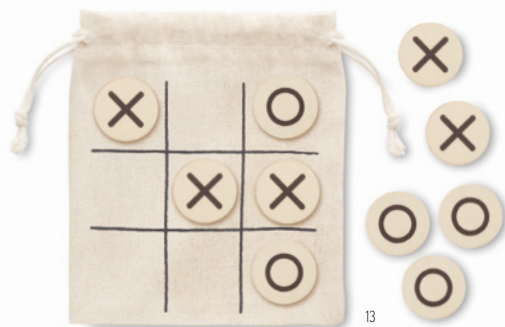

40

40

14

Nerve MO6989

Casse-tête en bois en forme de triangle. Présenté dans une boîte en papier recyclé. **Dimension** 5,5x5,5x5,5 cm
Technique marquage Tampographie*, DL

Prix en €	1	500	1000	2500	5000
Marqué 1 coul*	2,78	1,98	1,88	1,82	1,72

Neurona MO6990

Casse-tête en bois en forme de rectangle. Présenté dans une boîte en papier recyclé. **Dimension** 5,5x2,1 cm
Technique marquage Tampographie*, DL

Prix en €	1	500	1000	2500	5000
Marqué 1 coul*	2,78	1,98	1,88	1,82	1,72

Connection MO2075

Lot de 2 casse-tête en métal, bois et corde de coton : 2 et 4 pièces respectivement. Présenté dans une boîte en papier recyclé. **Dimension** 9x6x2 cm
Technique marquage Tampographie*, DL

Prix en €	1	250	500	1000	2500
Marqué 1 coul*	4,48	3,76	3,58	3,4	3,28

13

40

40

Topos MO6954

Jeu de morpion en bois. Présenté dans une pochette en coton. **Dimension** 13x14,9 cm
Technique marquage Serigraphie*, TI, TD

Prix en €	1	500	1000	2500	5000
Marqué 1 coul*	4	2,86	2,58	2,48	2,34

Squarenats MO6988

Casse-tête puzzle en bambou. Présenté dans une boîte en papier recyclé. **Dimension** 4,5x4,5 cm
Technique marquage Tampographie*, DL

Prix en €	1	500	1000	2500	5000
Marqué 1 coul*	2,92	2,12	2	1,94	1,84

Cubenats MO6987

Casse-tête en bambou en forme d'étoile. Présenté dans une boîte en papier recyclé. **Dimension** 4,5x4,5 cm
Technique marquage Tampographie*, DL

Prix en €	1	250	500	1000	2500
Marqué 1 coul*	3,36	2,64	2,5	2,36	2,28