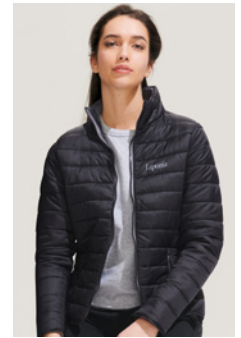

SOL'S Ride Women
S01170

*Disponible en style femme

Les couleurs, tailles et prix dépendent du style sélectionné.