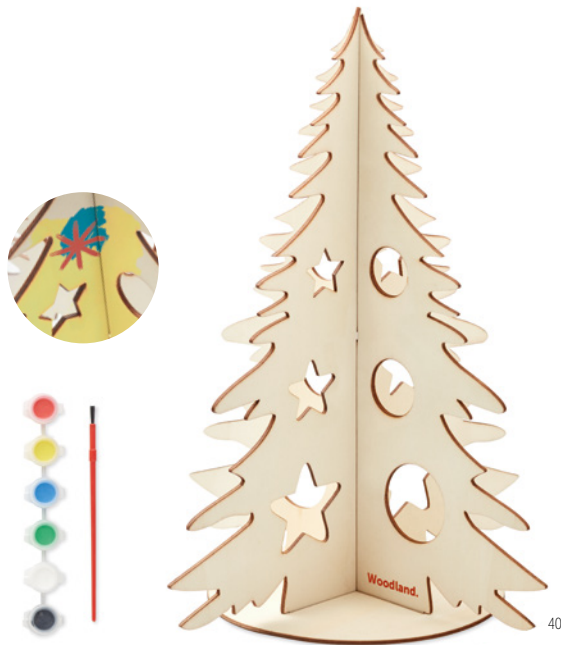

Tree And Paint CX1493

Sapin de Noël en bois à assembler avec 6 couleurs de peinture à l'eau et un pinceau. **Dimension** 29,7x24,8 cm
Technique marquage Tampographie*, DO1, DL, L

Prix en €	1	100	250	500	1000
Marqué 1 coul*	8,82	7,82	7,38	7,04	6,76