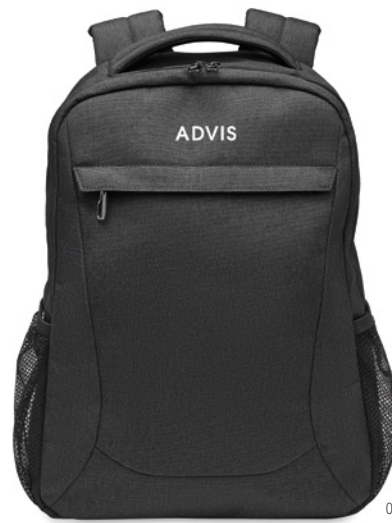

03

Hana MO2047

15"

Sac à dos pour ordinateur 15" en polyester 600D RPET. 3 grands compartiments zippés rembourrés. Deux poches latérales en filet. Bretelles réglables. Partie dorsale en filet rembourrée et aérée. Porte-trolley au dos. **Dimension** 45x31x18,5 cm **Technique marquage** Transfert sérigraphique*,S,TD

Prix en €	1	50	100	250	500
Marqué 1 coul*	59,7	57,4	55,18	52,9	52,48

Waipio MO2046

15"

Sac à dos pour ordinateur 15" en polyester 600D RPET. Plusieurs compartiments dont 1 renforcé. Une poche frontale zippée et 2 poches latérales en filet. Bretelles réglables. Sangle trolley au dos. **Dimension** 43x31,5x13 cm **Technique marquage** Transfert sérigraphique*,S,TD

Prix en €	1	50	100	250	500
Marqué 1 coul*	43,34	41,64	40	38,3	37,88