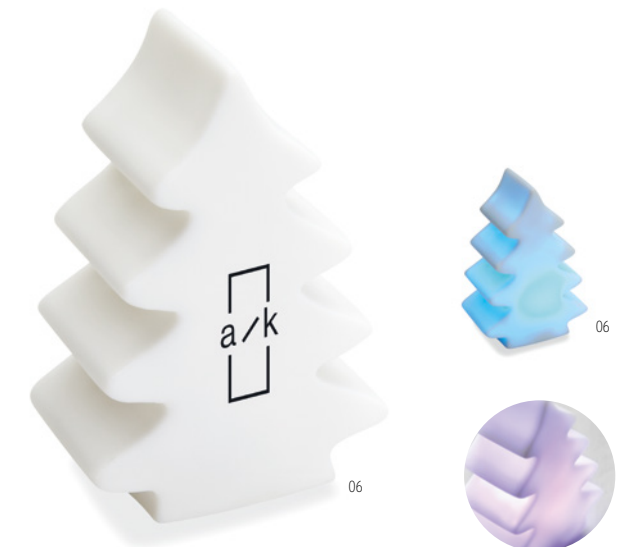

Lumistar CX1361

Lampe LED en PVC en forme d'étoile qui change de couleur (blanc, bleu, violet, rouge, jaune et vert). 3 piles LR44 fournies. **Dimension** 9x4x8,5 cm
Technique marquage Tampographie*

Prix en €	1	250	500	1000	2500
Marqué 1 coul*	4,64	3,58	3,38	3,24	3,12

Lumitree CX1362

Lampe LED en PVC en forme de sapin de Noël qui change de couleur (blanc, bleu, violet, rouge, jaune et vert). 3 piles LR44 fournies. **Dimension** 10x4x7 cm
Technique marquage Tampographie*

Prix en €	1	250	500	1000	2500
Marqué 1 coul*	4,64	3,58	3,38	3,24	3,12