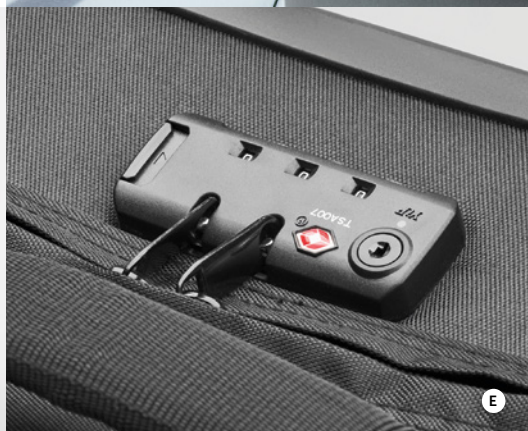

MO6947 > 45

MO2055 > 40

MO2055 > 40

Valise cabine souple

- A** Tubes en fer extensibles
- B** Poignée en ABS
- C** Polyester 600D RPET
- D** 2 compartiments intérieurs zippés
- E** Serrure à combinaison intégrée
- F** 2 roues