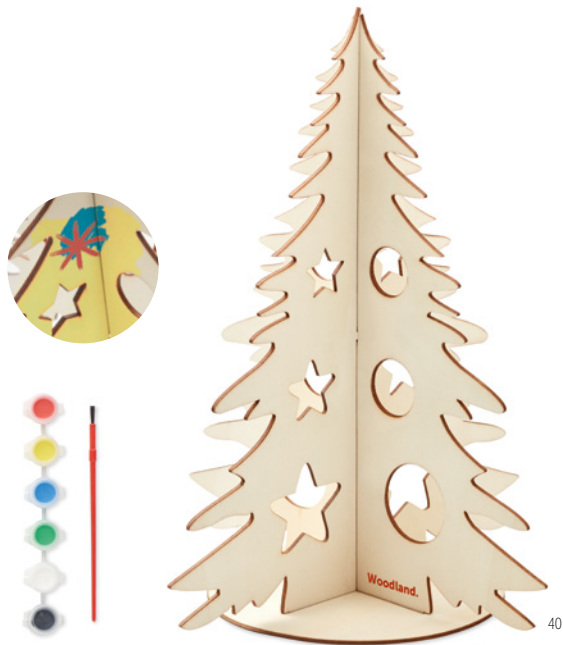

Tree And Paint CX1493

Albero di Natale fai da te in legno, include 6 colori ad acqua e pennello.
Misura 29,7x24,8 cm **Tecnica di stampa** Tampografia*,D01,DL,L

Prezzi in € 1 100 250 500 1000
 Stamp. 1 colore* 15,36 8,63 8,15 7,72 7,37