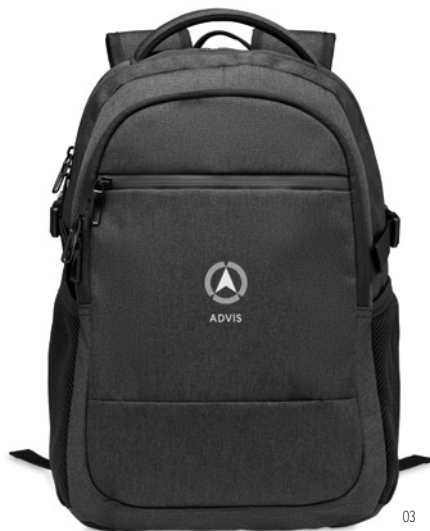

03

Hana MO2047

15"

Zaino per laptop da 15" in poliestere 600D RPET. 3 scomparti esterni con cerniera e tasche interne. 2 tasche laterali in rete. Spallacci regolabili. Shienale imbottito in rete. Supporto per trolley. **Misura** 45x31x18,5 cm
Tecnica di stampa Transfer serigrafico*,S,TD

Prezzi in €   1   50   100   250   500
Stamp. 1 colore* 105,10   63,87   61,20   58,79   58,32