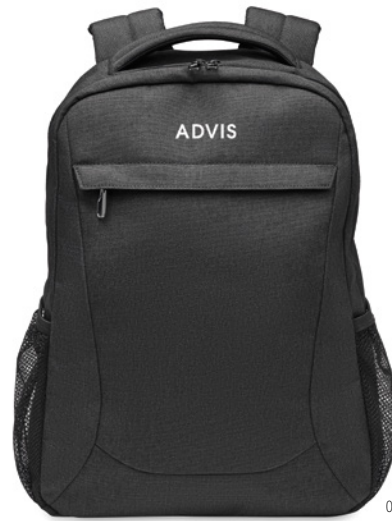

03

Waipio MO2046

15"

Zaino per laptop da 15 pollici in poliestere 600D RPET. Porta laptop e scomparti interni. Tasca frontale con cerniera e 2 tasche laterali in rete. Spallacci regolabili. Porta trolley sul dietro. **Misura** 43x31,5x13 cm
Tecnica di stampa Transfer serigrafico*,S,TD

Prezzi in €   1   50   100   250   500
Stamp. 1 colore* 76,48   46,37   44,35   42,58   42,11