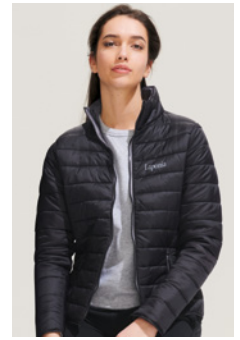

SOL'S Ride Women
S01170

*Disponibile in stile donna

Colori, taglie e prezzo a seconda dello stile selezionato.