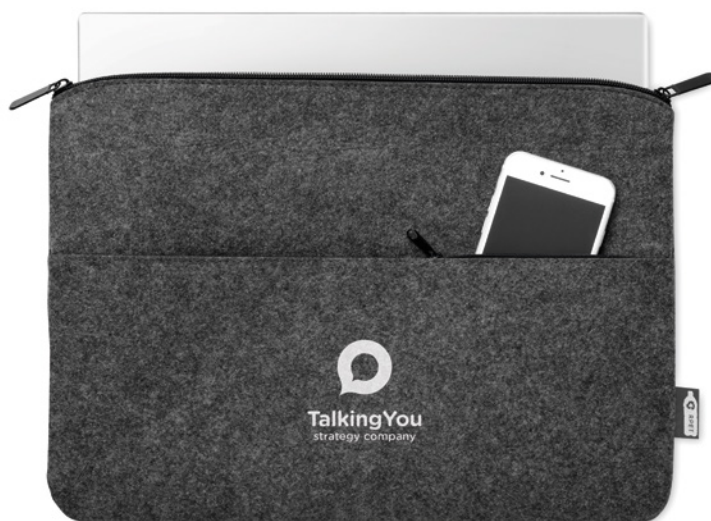

Gerecyclede kantoorartikelen van PET-vilt

15

Feltbook MO2093

A5 notitieboekje met RPET vilten kافت. 160 gelinieerde pagina's van gerecycleerd papier (80 vel / 70 gr/m²). Met elastiek en pennenlus.

Afmeting 15x22x1,6 cm **Druktechnieken** Zeefdruk*,T1,TD,B

Prijs in €	1	250	500	1000	2500
Bedrukt 1 kleur*	5,20	4,06	3,85	3,64	3,42

15

Ringfelt MO6964

A5 notitieboekje met vilten kافت. Met dubbele metalen draad, 160 gerecyclede gelinieerde pagina's in 70 gr/m² (80 blaadjes) met elastische pennenhouder. **Afmeting** 16x21x1 cm **Druktechnieken** Zeefdruk*,T1,TD

Prijs in €	1	250	500	1000	2500
Bedrukt 1 kleur*	4,85	3,88	3,62	3,34	3,17

15

07

Toplo MO6419

Laptoptas van RPET vilt met ritsluiting en voorvakje met rits. Geschikt voor 14 inch laptops. **Afmeting** 36x26 cm **Druktechnieken** Zeefdruk*,T1,TD

Prijs in €	1	250	500	1000	2500
Bedrukt 1 kleur*	5,48	4,34	4,11	3,89	3,67