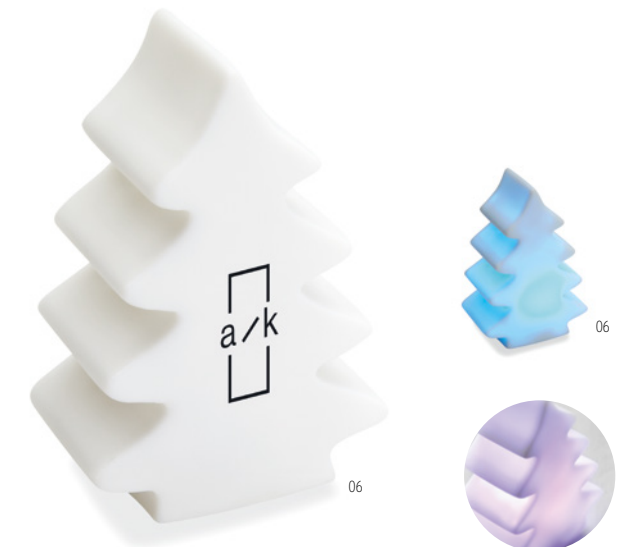

Lumistar CX1361

PVC kerstster met in kleur veranderend LED licht. Mood light kleuren: wit, blauw, paars, rood, geel en groen. Inclusief 3 LR44 batterijen. **Afmeting** 9x4x8,5 cm **Druktechnieken** Tampondruk*

Prijs in €	1	250	500	1000	2500
Bedrukt 1 kleur*	4,03	3,01	2,84	2,72	2,62

Lumitree CX1362

PVC kerstboom met in kleur veranderend LED licht. Mood light kleuren: wit, blauw, paars, rood, geel en groen. Inclusief 3 LR44 batterijen. **Afmeting** 10x4x7 cm **Druktechnieken** Tampondruk*

Prijs in €	1	250	500	1000	2500
Bedrukt 1 kleur*	4,03	3,01	2,84	2,72	2,62