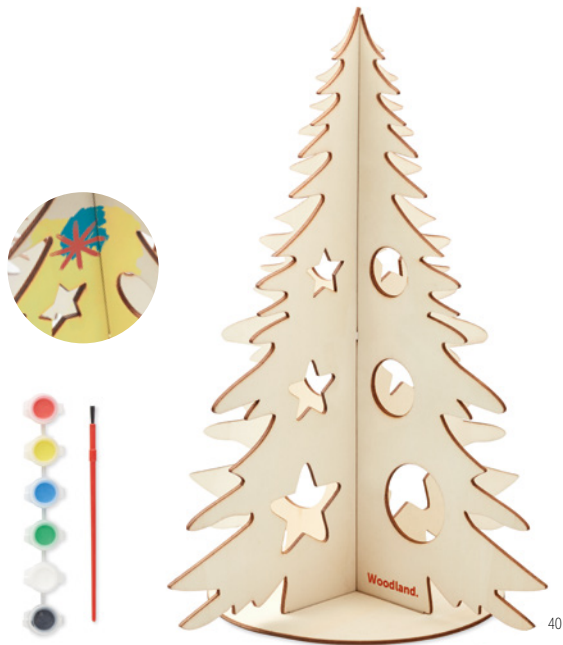

Kerstpuzzel in blikken doos. 60 stukjes. **Afmeting** 13x8x4 cm
Druktechnieken Tampondruk*,D01,DL,L

Prijs in €	1	250	500	1000	2500
Bedrukt 1 kleur*	5,26	4,03	3,81	3,63	3,45

Tree And Paint CX1493

DIY houten kerstboom met 6 waterverfkleuren en verfkwest. Montage vereist.
Afmeting 29,7x24,8 cm **Druktechnieken** Tampondruk*,DO1,DL,L