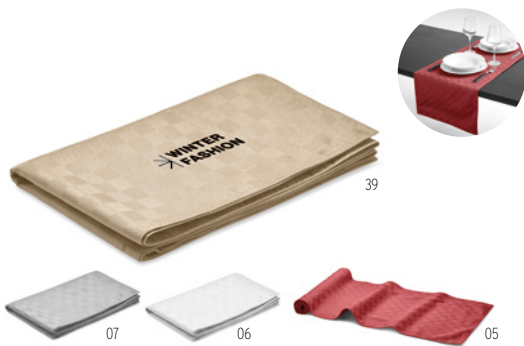

39

Spice MO2070

Tafelloper in polyester 185 gr/m² met microvezel en non-woven voering met waterafstotende afwerking aan de voorzijde. Afmetingen: 140x40 cm.
Afmeting 140x40 cm **Druktechnieken** Zeefdruk*,T1,TD
Prijs in €

1	100	250	500	1000	
Bedrukt 1 kleur*	9,01	8,17	7,62	7,27	6,93