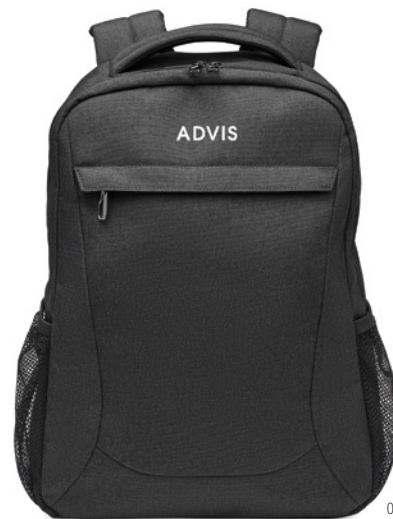

03

Hana MO2047

15"

15 inch laptop rugzak van 600D RPET polyester. 3 grote buitenvakken met rits, binnenvakken en volledig gewatteerd. Twee mesh zijvakken. Verstelbare schouderbanden. Trolleyhouder op achterzijde. **Afmeting** 45x31x18,5 cm
Druktechnieken Transfer*,S,TD

Prijs in €   1   50   100   250   500
Bedrukt 1 kleur* 50,03 48,07 46,07 44,12 43,55

Waipio MO2046

15"

15 inch laptop rugzak van 600D RPET polyester. Intern laptopvak en verschillende binnenvakken. Een voorvak met rits en 2 zijvakken van gaas. Verstelbare schouderbanden enrolleyhouder op achterzijde. **Afmeting** 43x31,5x13 cm **Druktechnieken** Transfer*,S,TD

Prijs in €   1   50   100   250   500
Bedrukt 1 kleur* 36,53 35,06 33,54 32,07 31,50