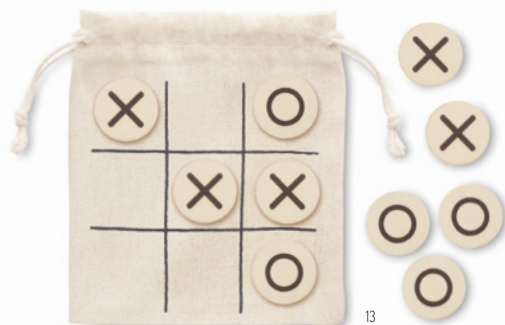

40

40

14

Nerve MO6989

Houten breinbreker puzzel in driehoekige vorm. Gepresenteerd in een doos van gerecycled papier. **Afmeting** 5,5x5,5x5,5 cm **Druktechnieken** Tampondruk*,DL

Prijs in €	1	500	1000	2500	5000
Bedrukt 1 kleur*	2,46	1,68	1,62	1,57	1,49

Neurona MO6990

Houten breinbreker puzzel in rechthoekige vorm. Gepresenteerd in een doos van gerecycled papier. **Afmeting** 5,5x2,1 cm **Druktechnieken** Tampondruk*,DL

Prijs in €	1	500	1000	2500	5000
Bedrukt 1 kleur*	2,46	1,68	1,62	1,57	1,49

Connection MO2075

Set van 2 metalen, houten en katoenen hersenkrakers: respectievelijk 2 en 4 stuks. Gepresenteerd in een doos van gerecycled papier. **Afmeting** 9x6x2 cm **Druktechnieken** Tampondruk*,DL

Prijs in €	1	250	500	1000	2500
Bedrukt 1 kleur*	3,86	3,15	3,00	2,87	2,77

13

40

40

Topos MO6954

Houten boter-kaas-en-eieren/tic tac toe. Gepresenteerd in een katoenen zakje. **Afmeting** 13x14,9 cm **Druktechnieken** Zeefdruk*,T1,TD

Prijs in €	1	500	1000	2500	5000
Bedrukt 1 kleur*	3,55	2,42	2,21	2,11	2,03

Squarenats MO6988

Bamboe breinbreker puzzel. Gepresenteerd in een doos van gerecycled papier. **Afmeting** 4,5x4,5 cm **Druktechnieken** Tampondruk*,DL

Prijs in €	1	500	1000	2500	5000
Bedrukt 1 kleur*	2,58	1,80	1,72	1,67	1,59

Cubenats MO6987

Bamboe breinbreker puzzel in stervorm. Gepresenteerd in een doos van gerecycled papier. **Afmeting** 4,5x4,5 cm **Druktechnieken** Tampondruk*,DL

Prijs in €	1	250	500	1000	2500
Bedrukt 1 kleur*	2,94	2,23	2,11	2,01	1,95