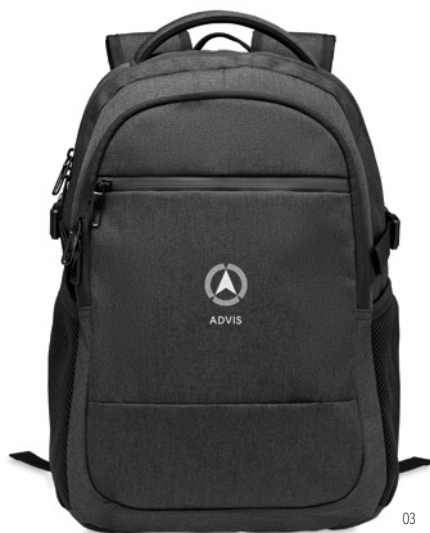

Functionaliteit en elegantie in één

Rocky MO2048

15"

15 inch laptop rugzak van 600D RPET polyester. 2 interne hoofdvakken en groot voorvak met rits. Kleine zak met rits. Afneembare en verstelbare schouderbanden. Trolleyhouder op de achterkant. **Afmeting** 40,5x8x29 cm
Druktechnieken Transfer*,S,TD

Prijs in €   1   50   100   250   500
Bedrukt 1 kleur* 33,76 32,39 30,97 29,60 29,03

03

03

03

Hana MO2047

15"

15 inch laptop rugzak van 600D RPET polyester. 3 grote buitenvakken met rits, binnenvakken en volledig gewatteerd. Twee mesh zijvakken. Verstelbare schouderbanden. Trolleyhouder op achterzijde. **Afmeting** 45x31x18,5 cm
Druktechnieken Transfer*,S,TD

Prijs in €   1   50   100   250   500
Bedrukt 1 kleur* 50,03 48,07 46,07 44,12 43,55

Waipio MO2046

15"

15 inch laptop rugzak van 600D RPET polyester. Intern laptopvak en verschillende binnenvakken. Een voorvak met rits en 2 zijvakken van gaas. Verstelbare schouderbanden enrolleyhouder op achterzijde. **Afmeting** 43x31,5x13 cm **Druktechnieken** Transfer*,S,TD

Prijs in €   1   50   100   250   500
Bedrukt 1 kleur* 36,53 35,06 33,54 32,07 31,50