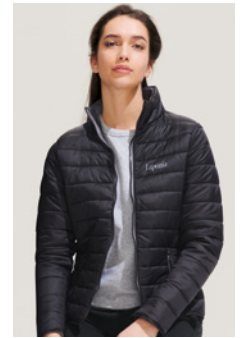

SOL'S Ride Women
S01170

*Beschikbaar
in damesmodel

Kleuren, maten en
prijs afhankelijk van de
geselecteerde stijl.