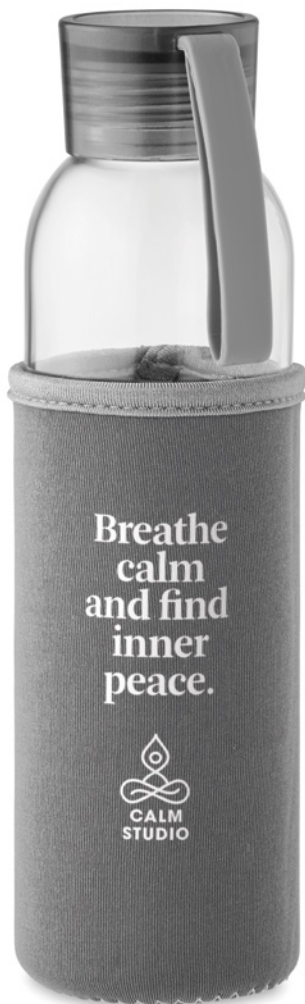

Szklane butelki codziennego użytku

15