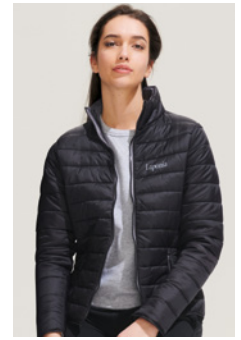

SOL'S Ride Women
S01170

*Dostępna w wersji damskiej

Kolory, rozmiary i cena zależą od wybranej wersji.