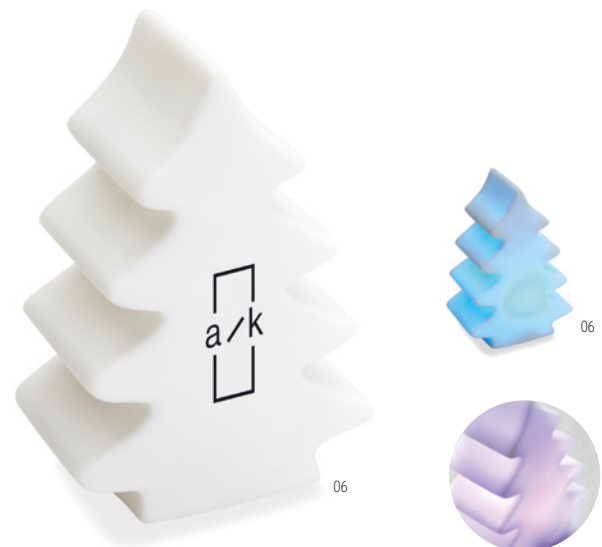

Lumitree CX1362

Lampka LED w kształcie choinki wykonana z PVC, zmieniająca kolory: biały, fioletowy, czerwony, żółty i zielony. 3 baterie LR44 dołączone.

Wymiary 10x4x7 cm **Technika znakowania** Tampodruk

12,34 Cena w PLN