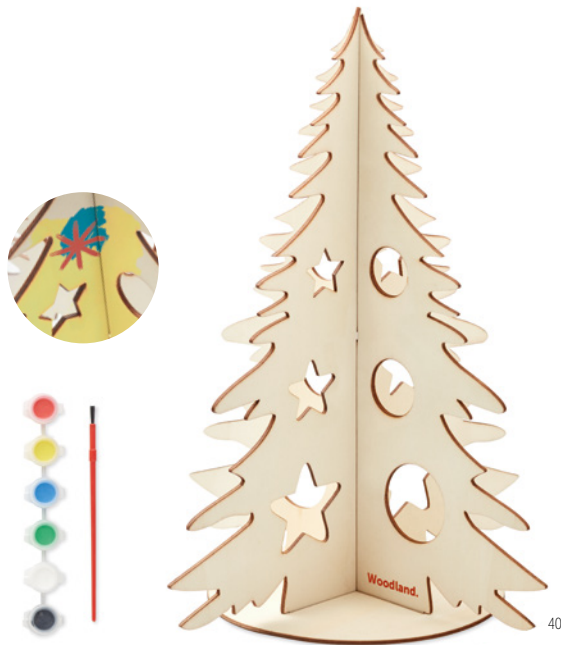

05

Bono Paint CX1505

Dziecięca czapka Mikołaja z 5 kredkami i wzorem do pokolorowania.
Wymiary 14x11x3 cm **Technika znakowania** Transfer,E,TD
 13,02 Cena w PLN

00

Pazuru CX1507

Świąteczne puzzle w metalowym pudełku. 60 elementów.
Wymiary 13x8x4 cm **Technika znakowania** Tampodruk,DO1,DL,L
 16,81 Cena w PLN