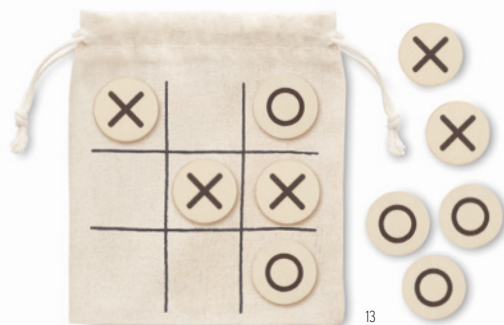

Neurona

MO6990

Drewniana łamigłówka w kształcie prostokąta. Prezentowana w papierowym pudełku z recyklingu. **Wymiary** 5,5x2,1 cm **Technika znakowania** Tampodruk,DL

6,83 Cena w PLN

Connection

MO2075

Zestaw 2 łamigłówek z elementami metalowymi, drewnianymi i bawełnianymi. Prezentowane w papierowym pudełku z recyklingu. **Wymiary** 9x6x2 cm **Technika znakowania** Tampodruk,DL

14,34 Cena w PLN

13

40

40

Topos

MO6954

Drewniana gra kółko i krzyżyk w bawełnianym woreczku ze szurkiem. **Wymiary** 13x14,9 cm **Technika znakowania** Sitodruk,T1,TD

6,53 Cena w PLN