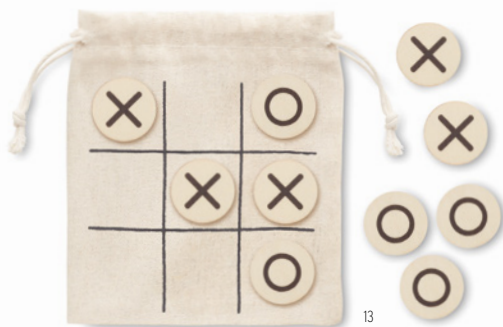

MO6990

Puzzle din lemn brain teaser în formă de dreptunghi. Prezentat într-o cutie din hârtie reciclată. **Dimensiuni** 5,5x2,1 cm
Tehnici de imprimare Tampografie,DL

Connection

MO2075

Set de 2 enigme din metal, lemn și cordon de bumbac: 2 și 4 bucăți, respectiv. Prezentat într-o cutie din hârtie reciclată. **Dimensiuni** 9x6x2 cm
Tehnici de imprimare Tampografie,DL