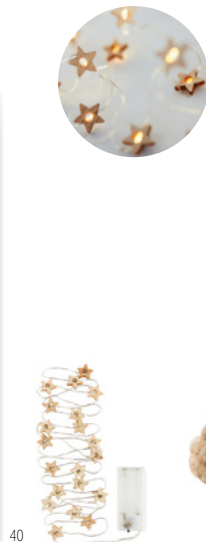

Milky Way CX1462

Șnur cu 20 buc steluțe din lemn cu becuri LED. Prezentat în cutie de carton. Fără cele 2 baterii AA. Butonul on/off în carcasa bateriei. **Dimensiuni** 15x8,2x2,3 cm
Tehnici de imprimare Tampografie, D01, DL