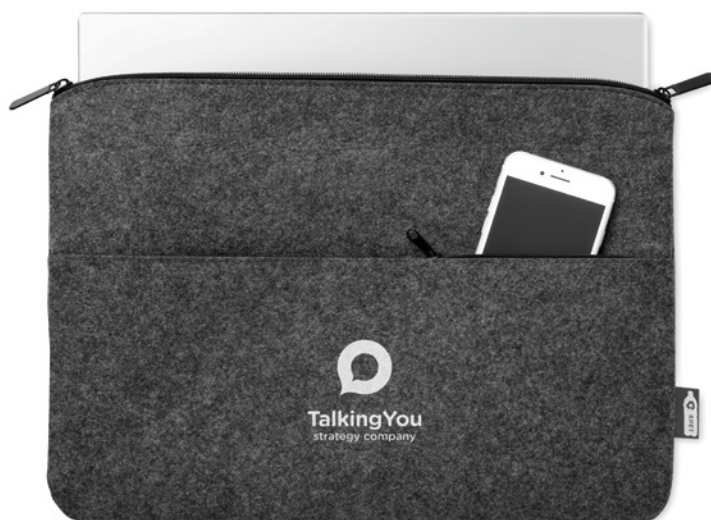

Articole de papetărie din fetru PET reciclat

15

Feltbook MO2093

Notebook A5 cu copertă din păsă RPET. 160 de pagini liniate din hârtie reciclată (80 de coli / 70 gr/m²). Suport pentru stilou.
Dimensiuni 15x22x1,6 cm **Tehnici de imprimare** Serigrafie,T1,TD,B

15

Ringfelt MO6964

Notebook A5 RPET cu copertă din fetru. Legare cu spiră, 160 de pagini liniate reciclate de 70 gr/m² (80 de coli), cu suport elastic pentru pixuri.
Dimensiuni 16x21x1 cm **Tehnici de imprimare** Serigrafie,T1,TD

15

07

Toplo MO6419

Husă pentru laptop de 14 inch, din păsă RPET, cu buzunar frontal cu fermoar. **Dimensiuni** 36x26 cm **Tehnici de imprimare** Serigrafie,T1,TD