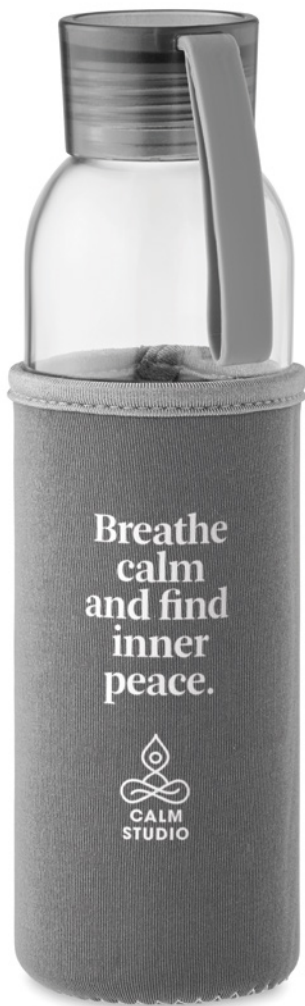

Sticle din sticlă pentru uz zilnic

15