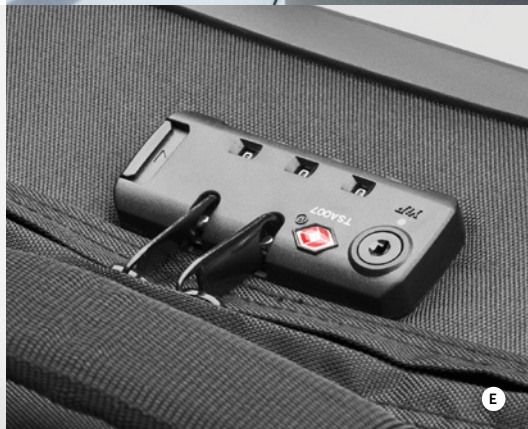

Trolley de cabină din material textil

- A Tuburi de fier extensibile
- B Mâner ABS
- C 600D RPET poliester
- D 2 compartimente interioare cu fermoar
- E Încuietoare cu combinație integrată
- F 2 roți