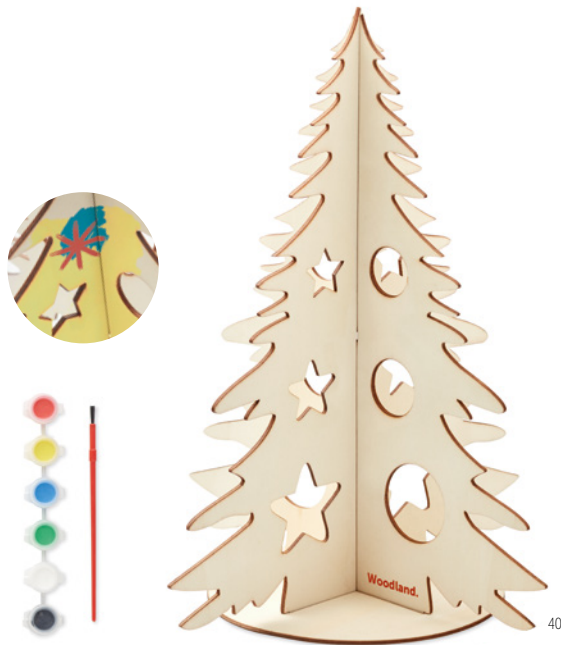

05

Bono Paint CX1505

Căciulă de Moș Crăciun pentru copii cu model de colorat și cu 5 creioane colorate.
Dimensiuni 14x11x3 cm **Tehnici de imprimare** Transfer serigrafic,E,TD

00

Pazuru CX1507

Puzzle de Crăciun din lemn în cutie de metal. 60 de piese.
Dimensiuni 13x8x4 cm **Tehnici de imprimare** Tampografie,D01,DL,L