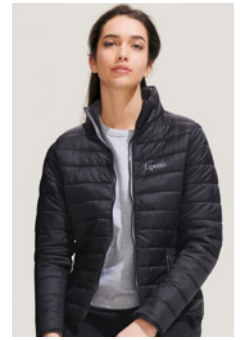

SOL'S Ride Men S01193

SOL'S RIDE Men, Jacket 180 g/m². Geacă pentru bărbați, ușoară, cu căptușeală matlasată. Material rezistent la vânt și impermeabil. **Tehnici de imprimare** Broderie

SOL'S Ride Women S01170

*Disponibil în varianta pentru femei

Culori și mărimi în funcție de stilul selectat.