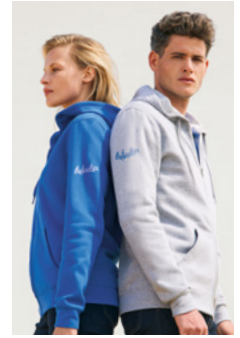

SOL'S Stone Unisex
S01714

Disponibilă în stilul
pentru copii
S02092