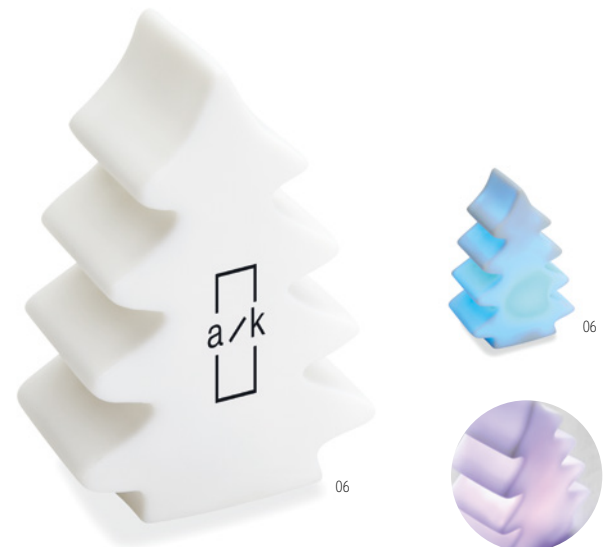

Lumitree CX1362

Brăduț din PVC cu LED alternativ de culoare alb, albastru, mov, roșu, galben și verde. Include 3 baterii de tip LR44. **Dimensiuni** 10x4x7 cm
Tehnici de imprimare Tampografie