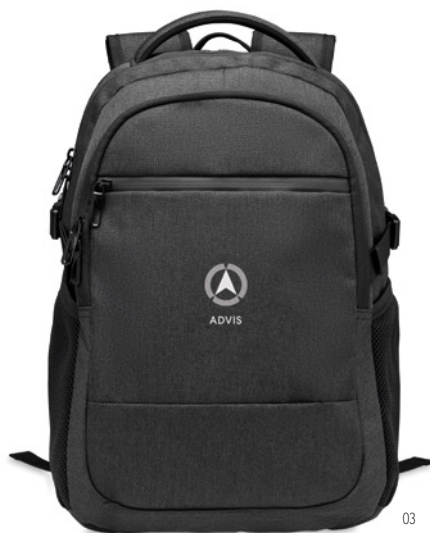

Fonctionnalité et élégance

Rocky MO2048

15"

Sacoche ordinateur portable 15" en polyester 600D RPET. 2 compartiments internes et une grande poche frontale zippée. Une petite poche zippée. Bretelles détachables et réglables. Sangle trolley au dos. **Dimension** 40,5x8x29 cm **Technique marquage** Transfert sérigraphique*,S,TD

Prix en €	1	50	100	250	500
Marqué 1 coul*	39,98	38,4	36,88	35,3	34,88

03

03

03

Hana MO2047

15"

Sac à dos pour ordinateur 15" en polyester 600D RPET. 3 grands compartiments zippés rembourrés. Deux poches latérales en filet. Bretelles réglables. Partie dorsale en filet rembourrée et aérée. Porte-trolley au dos. **Dimension** 45x31x18,5 cm **Technique marquage** Transfert sérigraphique*,S,TD

Prix en €	1	50	100	250	500
Marqué 1 coul*	59,7	57,4	55,18	52,9	52,48

Waipio MO2046

15"

Sac à dos pour ordinateur 15" en polyester 600D RPET. Plusieurs compartiments dont 1 renforcé. Une poche frontale zippée et 2 poches latérales en filet. Bretelles réglables. Sangle trolley au dos. **Dimension** 43x31,5x13 cm **Technique marquage** Transfert sérigraphique*,S,TD

Prix en €	1	50	100	250	500
Marqué 1 coul*	43,34	41,64	40	38,3	37,88