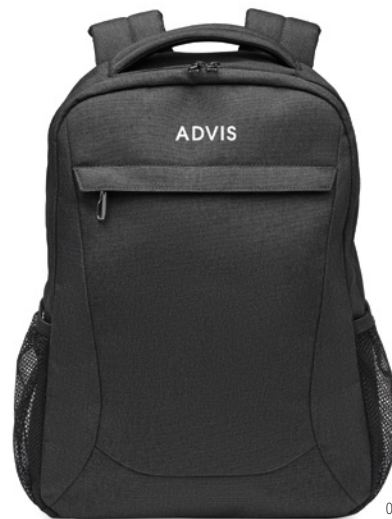

03

Hana MO2047

15"

Sac à dos pour ordinateur 15" en polyester 600D RPET. 3 grands compartiments zippés rembourrés. Deux poches latérales en filet. Bretelles réglables. Partie dorsale en filet rembourrée et aérée. Porte-trolley au dos. **Dimension** 45x31x18,5 cm **Technique marquage** Transfert sérigraphique*,S,TD

Prix en €	1	50	100	250	500
Marqué 1 coul*	59,7	57,4	55,18	52,9	52,48

Waipio MO2046

15"

Sac à dos pour ordinateur 15" en polyester 600D RPET. Plusieurs compartiments dont 1 renforcé. Une poche frontale zippée et 2 poches latérales en filet. Bretelles réglables. Sangle trolley au dos. **Dimension** 43x31,5x13 cm **Technique marquage** Transfert sérigraphique*,S,TD

Prix en €	1	50	100	250	500
Marqué 1 coul*	43,34	41,64	40	38,3	37,88