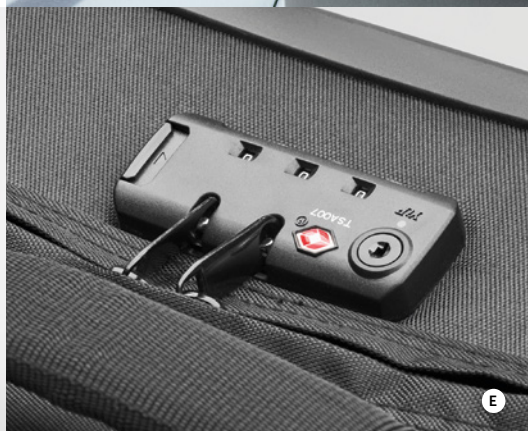

## Valise cabine souple

- A** Tubes en fer extensibles
- B** Poignée en ABS
- C** Polyester 600D RPET
- D** 2 compartiments intérieurs zippés
- E** Serrure à combinaison intégrée
- F** 2 roues

03