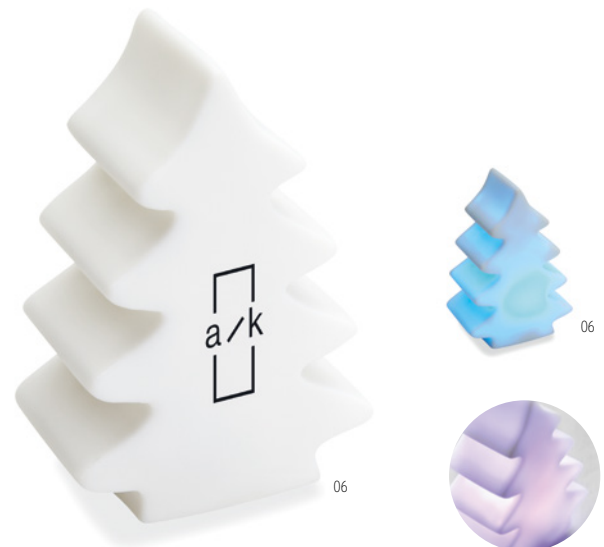

Lumitree CX1362

LED Weihnachtsbaumlicht mit Farbwechsel. Farbwechsel in den Farben weiß, blau, lila, rot, gelb und grün. 3 LR44 Batterien inklusive. **Größe** 10x4x7 cm
Drucktechnik Tampondruck*

Preis in €	1	250	500	1000	2500
Inkl. 1c Druck*	3,77	2,77	2,6	2,49	2,39