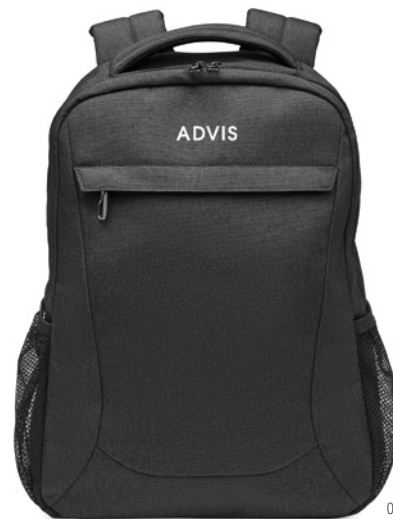

03

Hana MO2047

15"

15" Laptop-Rucksack aus 600D RPET Polyester. 3 Außenfächer mit Reißverschluss, vollständig gepolstert, mehrere Innentaschen, 2 seitliche Netztaschen. Verstellbare Schultergurte. Gepolsterter Mesh-Airflow Rücken. Trolley-Halterung. **Größe** 45x31x18,5 cm **Drucktechnik** Transfer Siebdruck*,S,TD

Preis in €	1	50	100	250	500
Inkl. 1c Druck*	45,03	43,25	41,27	39,61	39,37

Waipio MO2046

15"

15" Laptop-Rucksack aus 600D RPET Polyester. Internes Laptopfach und mehrere kleine Innentaschen. Fronttasche mit Reißverschluss und 2 seitliche Netztaschen. Verstellbare Schultergurte. Trolley-Halterung. **Größe** 43x31,5x13 cm **Drucktechnik** Transfer Siebdruck*,S,TD

Preis in €	1	50	100	250	500
Inkl. 1c Druck*	32,76	31,43	29,89	28,66	28,42