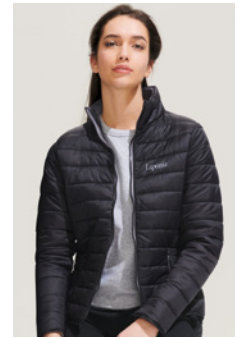

SOL'S Ride Women
S01170

*Erhältlich in Kindergrößen
Farben, Größen und Preise abhängig vom gewählten Modell.