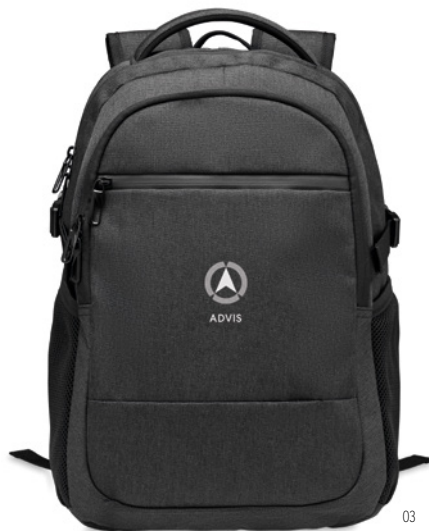

Funktion und Ästhetik

Rocky MO2048

15"

15" Laptop-Rucksack aus 600D RPET Polyester. 2 Hauptfächer für Laptop und Tablet sowie große Frontreißverschluss tasche. Kleine Tasche mit Reißverschluss. Abnehmbare und verstellbare Schultergurte. Trolley-Halterung. **Größe** 40,5x8x29 cm **Drucktechnik** Transfer Siebdruck*,S,TD

Preis in €	1	50	100	250	500
Inkl. 1c Druck*	30,24	29	27,55	26,41	26,17

03

03

03

Hana MO2047

15"

15" Laptop-Rucksack aus 600D RPET Polyester. 3 Außenfächer mit Reißverschluss, vollständig gepolstert, mehrere Innentaschen, 2 seitliche Netztaschen. Verstellbare Schultergurte. Gepolsterter Mesh-Airflow Rücken. Trolley-Halterung. **Größe** 45x31x18,5 cm **Drucktechnik** Transfer Siebdruck*,S,TD

Preis in €	1	50	100	250	500
Inkl. 1c Druck*	45,03	43,25	41,27	39,61	39,37

Waipio MO2046

15"

15" Laptop-Rucksack aus 600D RPET Polyester. Internes Laptopfach und mehrere kleine Innentaschen. Fronttasche mit Reißverschluss und 2 seitliche Netztaschen. Verstellbare Schultergurte. Trolley-Halterung. **Größe** 43x31,5x13 cm **Drucktechnik** Transfer Siebdruck*,S,TD

Preis in €	1	50	100	250	500
Inkl. 1c Druck*	32,76	31,43	29,89	28,66	28,42