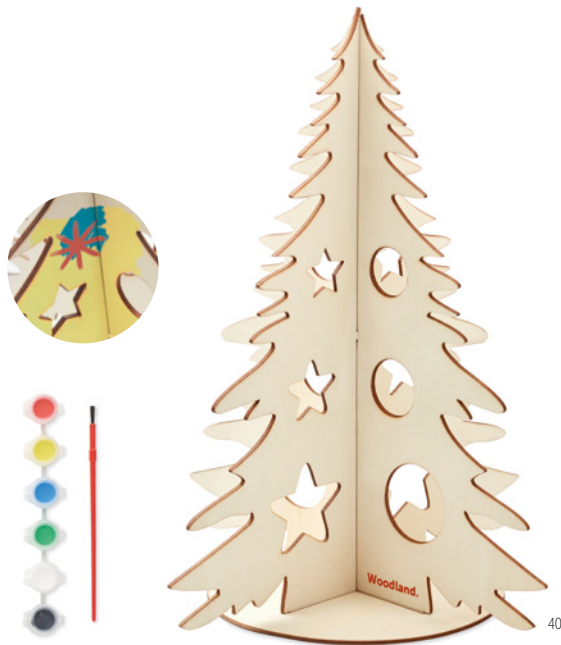

Preis in €	1	250	500	1000	2500
Inkl. 1c Druck*	4,27	3,47	3,14	3,02	2,91

00

Pazuru CX1507

Puzzle mit weihnachtlichem Motiv. 60 Puzzleteile aus Holz. Verpackt in einer Blechdose. **Größe** 13x8x4 cm

Drucktechnik Tampondruck*,D01,DL,L

Preis in €	1	250	500	1000	2500
Inkl. 1c Druck*	4,94	3,69	3,49	3,33	3,16

Tree And Paint CX1493

Weihnachtliche Dekoration aus Holz in Form eines Weihnachtsbaumes mit 6 Wasserfarben und Pinsel. Montage erforderlich. **Größe** 29,7x24,8 cm **Drucktechnik** Tampondruck*,D01,DL,L