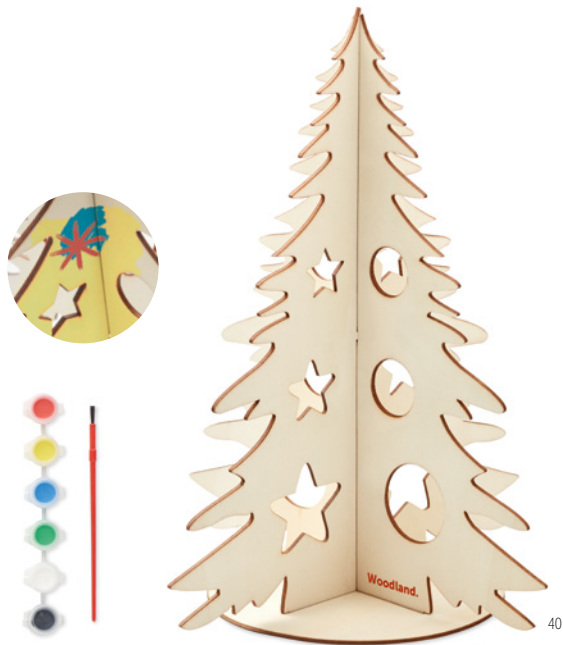

Tree And Paint CX1493

Albero di Natale fai da te in legno, include 6 colori ad acqua e pennello.
Misura 29,7x24,8 cm **Tecnica di stampa** Tampografia*,D01,DL,L

Prezzi in €   1   100   250   500   1000
Stamp. 1 colore*   15,36   8,63   8,15   7,72   7,37