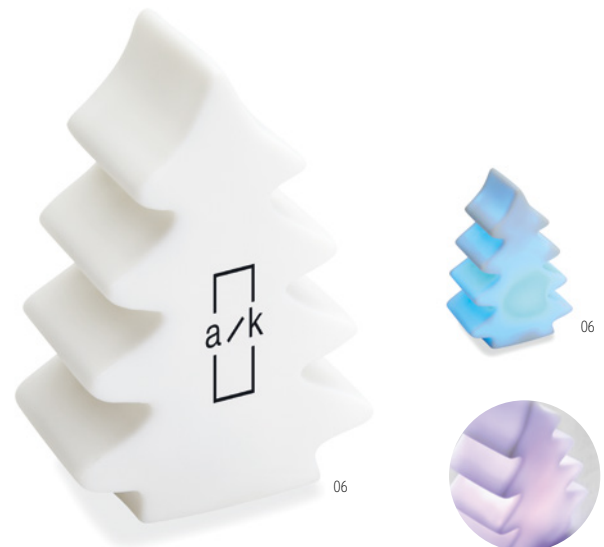

Lumitree CX1362

Luce in PVC a forma di albero di Natale. La luce cambia colori alternando: bianco, blue, viola, rosso, giallo e verde. 3 LR44 batterie incluse. **Misura** 10x4x7 cm

Tecnica di stampa Tampografia*

Prezzi in €	1	250	500	1000	2500
Stamp. 1 colore*	7,94	4,15	3,89	3,71	3,51