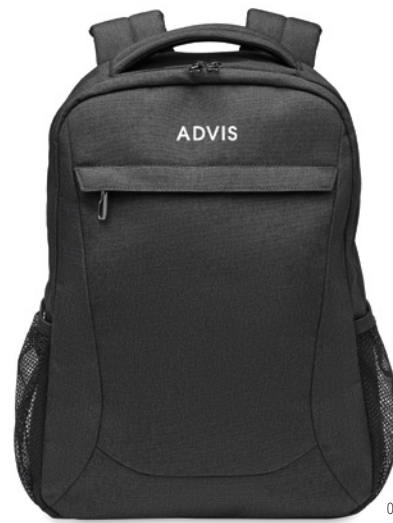

03

Waipio MO2046

15"

Zaino per laptop da 15 pollici in poliestere 600D RPET. Porta laptop e scomparti interni. Tasca frontale con cerniera e 2 tasche laterali in rete. Spallacci regolabili. Porta trolley sul dietro. **Misura** 43x31,5x13 cm
Tecnica di stampa Transfer serigrafico*,S,TD

Prezzi in €   1   50   100   250   500
Stamp. 1 colore* 76,48 46,37 44,35 42,58 42,11