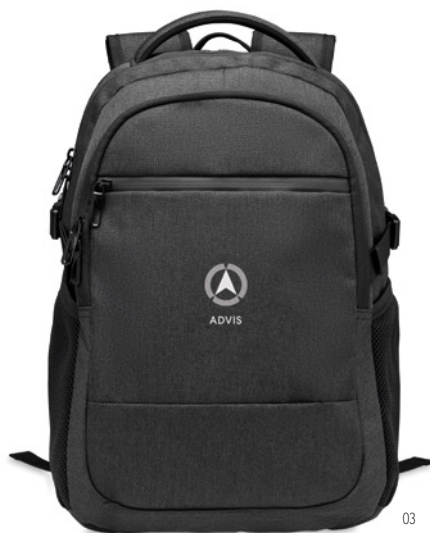

03

Hana MO2047

15"

Zaino per laptop da 15" in poliestere 600D RPET. 3 scomparti esterni con cerniera e tasche interne. 2 tasche laterali in rete. Spallacci regolabili. Shienale imbottito in rete. Supporto per trolley. **Misura** 45x31x18,5 cm
Tecnica di stampa Transfer serigrafico*,S,TD

Prezzi in €   1   50   100   250   500
Stamp. 1 colore* 105,10 63,87 61,20 58,79 58,32