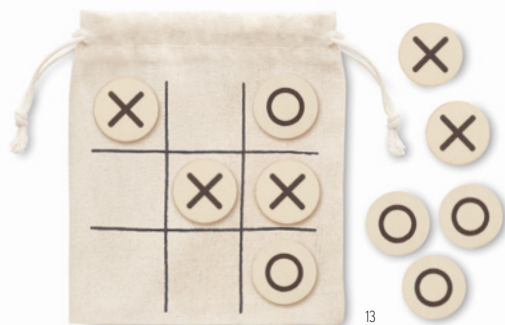

40

40

14

Nerve MO6989

Rompicapo in legno a forma di triangolo. Presentato in una scatola di carta riciclata. **Misura** 5,5x5,5x5,5 cm
Tecnica di stampa Tampografia*,DL

Prezzi in €	1	500	1000	2500	5000
Stamp. 1 colore*	4,76	2,31	2,25	2,09	1,97

Neurona MO6990

Rompicapo in legno a forma di rettangolo. Presentato in una scatola di carta riciclata. **Misura** 5,5x2,1 cm
Tecnica di stampa Tampografia*,DL

Prezzi in €	1	500	1000	2500	5000
Stamp. 1 colore*	4,76	2,31	2,25	2,09	1,97

Connection MO2075

Set di 2 rompicapo in metallo, legno e corda di cotone: rispettivamente 2 e 4 pezzi. Presentato in una scatola di carta riciclata. **Misura** 9x6x2 cm
Tecnica di stampa Tampografia*,DL

Prezzi in €	1	250	500	1000	2500
Stamp. 1 colore*	7,74	4,29	4,09	3,93	3,71

13

40

40

Topos MO6954

Gioco del tris in legno. Presentato in un sacchetto di cotone. **Misura** 13x14,9 cm
Tecnica di stampa Stampa serigrafica*,T1,TD

Prezzi in €	1	500	1000	2500	5000
Stamp. 1 colore*	7,14	3,11	2,82	2,66	2,56

Squarenats MO6988

Rompicapo in bamboo. Presentato in una scatola di carta riciclata. **Misura** 4,5x4,5 cm
Tecnica di stampa Tampografia*,DL

Prezzi in €	1	500	1000	2500	5000
Stamp. 1 colore*	5,00	2,46	2,38	2,22	2,11

Cubenats MO6987

Rompicapo in bamboo a forma di stella
Misura 4,5x4,5 cm **Tecnica di stampa** Tampografia*,DL

Prezzi in €	1	250	500	1000	2500
Stamp. 1 colore*	5,77	3,04	2,89	2,78	2,60