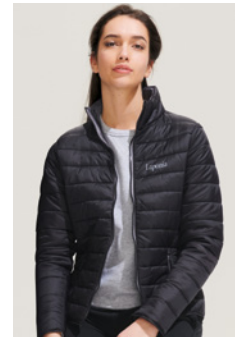

SOL'S Ride Women S01170

*Disponibile in stile donna

Colori, taglie e prezzo a seconda dello stile selezionato.