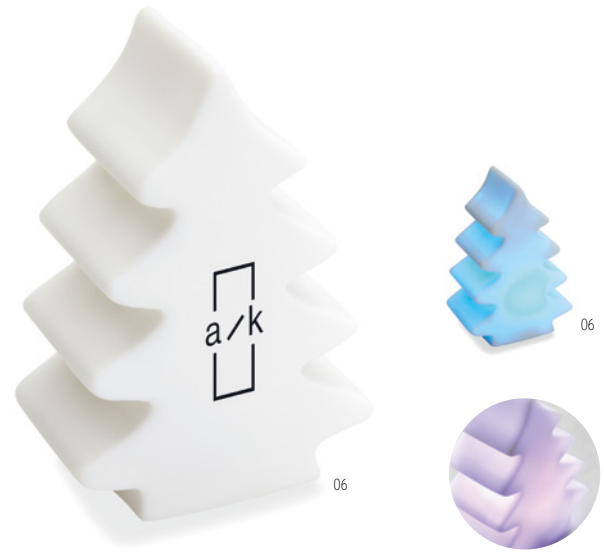

Lumitree CX1362

PVC kerstboom met in kleur veranderend LED licht. Mood light kleuren: wit, blauw, paars, rood, geel en groen. Inclusief 3 LR44 batterijen.
Afmeting 10x4x7 cm **Druktechnieken** Tampondruk*

Prijs in €	1	250	500	1000	2500
Bedrukt 1 kleur*	4,03	3,01	2,84	2,72	2,62