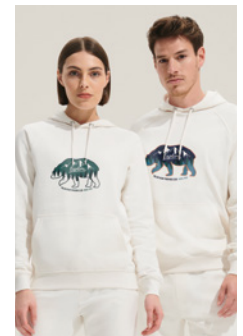

SOL'S Stellar Unisex S03568