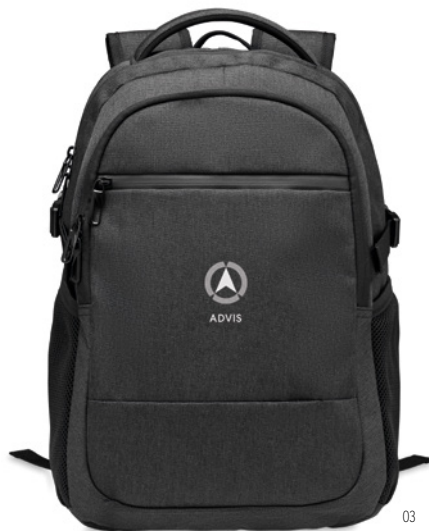

Functionaliteit en elegantie in één

Rocky MO2048

15"

15 inch laptop rugzak van 600D RPET polyester. 2 interne hoofdvakken en groot voorvak met rits. Kleine zak met rits. Afneembare en verstelbare schouderbanden. Trolleyhouder op de achterkant. **Afmeting** 40,5x8x29 cm
Druktechnieken Transfer*,S,TD

Prijs in €   1   50   100   250   500
Bedrukt 1 kleur*   33,76   32,39   30,97   29,60   29,03

03

03

03

Hana MO2047

15"

15 inch laptop rugzak van 600D RPET polyester. 3 grote buitenvakken met rits, binnenvakken en volledig gewatteerd. Twee mesh zijvakken. Verstelbare schouderbanden. Trolleyhouder op achterzijde. **Afmeting** 45x31x18,5 cm
Druktechnieken Transfer*,S,TD

Prijs in €   1   50   100   250   500
Bedrukt 1 kleur*   50,03   48,07   46,07   44,12   43,55

Waipio MO2046

15"

15 inch laptop rugzak van 600D RPET polyester. Intern laptopvak en verschillende binnenvakken. Een voorvak met rits en 2 zijvakken van gaas. Verstelbare schouderbanden enrolleyhouder op achterzijde. **Afmeting** 43x31,5x13 cm **Druktechnieken** Transfer*,S,TD

Prijs in €   1   50   100   250   500
Bedrukt 1 kleur*   36,53   35,06   33,54   32,07   31,50