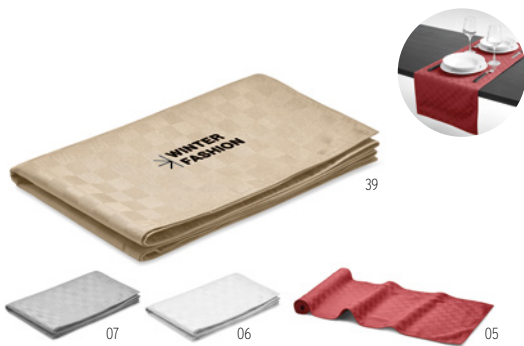

39

Spice MO2070

Tafelloper in polyester 185 gr/m² met microvezel en non-woven voering met waterafstotende afwerking aan de voorzijde. Afmetingen: 140x40 cm.
Afmeting 140x40 cm **Druktechnieken** Zeefdruk*,T1,TD
Prijs in €

1	100	250	500	1000
9,01	8,17	7,62	7,27	6,93

Bedrukt 1 kleur*