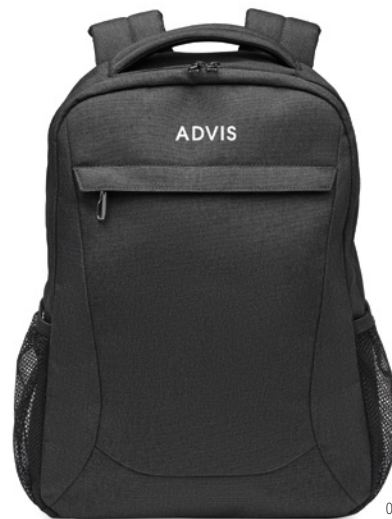

03

Hana MO2047

15"

15 inch laptop rugzak van 600D RPET polyester. 3 grote buitenvakken met rits, binnenvakken en volledig gewatteerd. Twee mesh zijvakken. Verstelbare schouderbanden. Trolleyhouder op achterzijde. **Afmeting** 45x31x18,5 cm
Druktechnieken Transfer*,S,TD

Prijs in €   1   50   100   250   500
Bedrukt 1 kleur*   50,03   48,07   46,07   44,12   43,55

Waipio MO2046

15"

15 inch laptop rugzak van 600D RPET polyester. Intern laptopvak en verschillende binnenvakken. Een voorvak met rits en 2 zijvakken van gaas. Verstelbare schouderbanden enrolleyhouder op achterzijde. **Afmeting** 43x31,5x13 cm **Druktechnieken** Transfer*,S,TD

Prijs in €   1   50   100   250   500
Bedrukt 1 kleur*   36,53   35,06   33,54   32,07   31,50