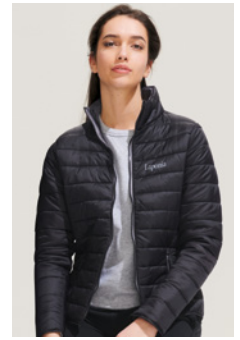

SOL'S Ride Women
S01170

*Beschikbaar
in damesmodel

Kleuren, maten en
prijs afhankelijk van de
geselecteerde stijl.