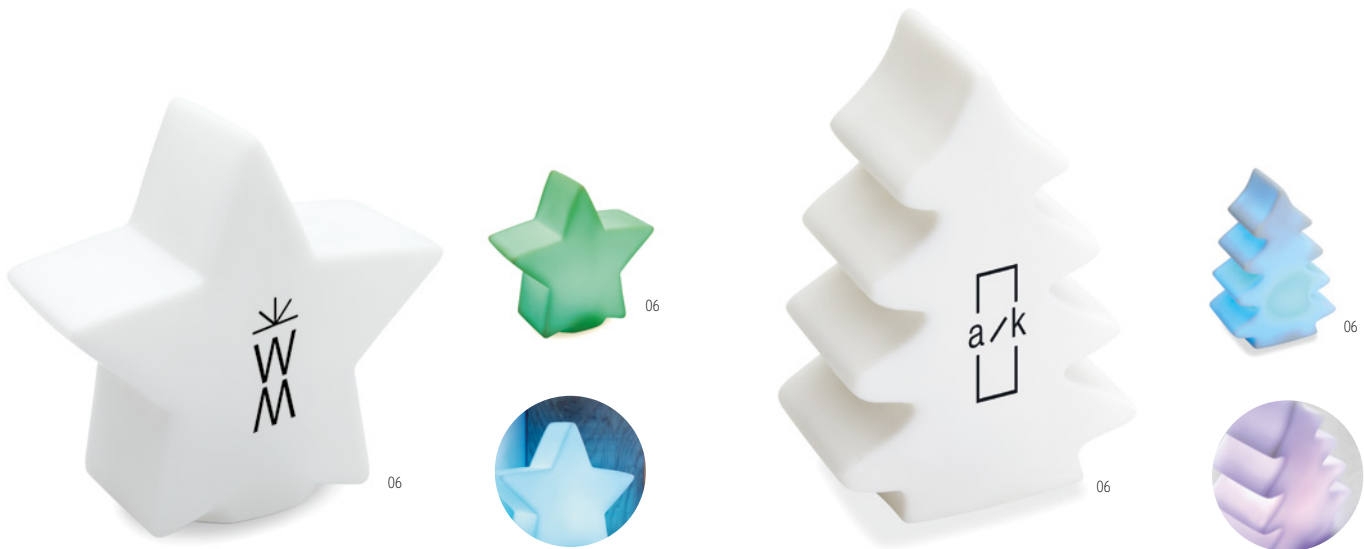

Lumistar CX1361

Steluță din PVC cu LED alternativ de culoare alb, albastru, mov, roșu, galben și verde. Include 3 baterii de tip LR44. **Dimensiuni** 9x4x8,5 cm
Tehnici de imprimare Tampografie

Lumitree CX1362

Brăduț din PVC cu LED alternativ de culoare alb, albastru, mov, roșu, galben și verde. Include 3 baterii de tip LR44. **Dimensiuni** 10x4x7 cm
Tehnici de imprimare Tampografie