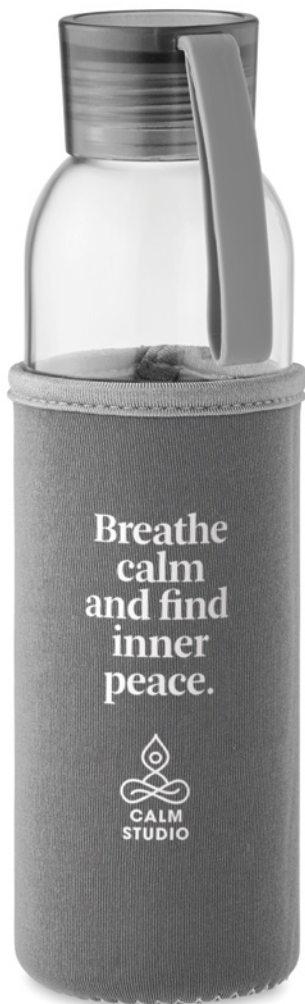

Sticle din sticlă pentru uz zilnic

15