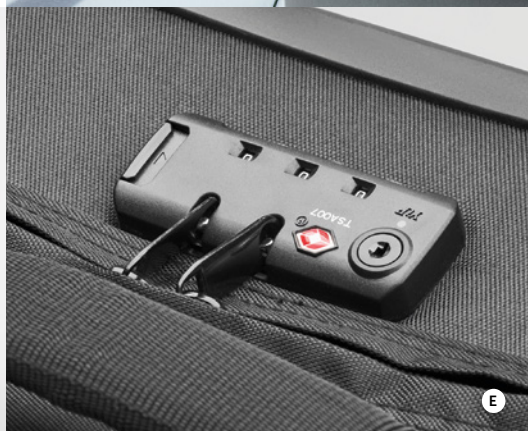

Trolley de cabină din material textil

- **A** Tuburi de fier extensibile
- **B** Mâner ABS
- **C** 600D RPET poliester
- **D** 2 compartimente interioare cu fermoar
- **E** Încuietoare cu combinație integrată
- **F** 2 roți