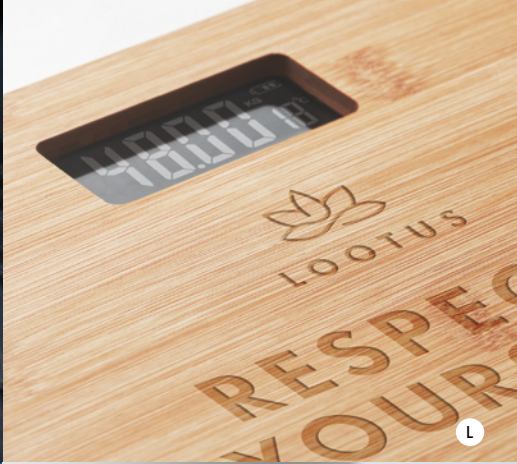

Osole+ MO6900

Geantă de cumpărături din bumbac cu mânere lungi. 180 gr/m².
Dimensiuni 38x42 cm **Tehnici de imprimare** Serigrafie, T1, E, TD

S

P

TC

B

E

L