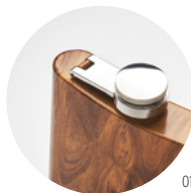

01

Namib flask MO6932

Sticlă subțire de buzunar din oțel inoxidabil reciclat (90% inox reciclat și oțel 10% oțel inoxidabil) cu aspect de lemn. Capacitate 190 ml. **Dimensiuni** 12x9x2 cm
Tehnici de imprimare Tampografie,L,DL