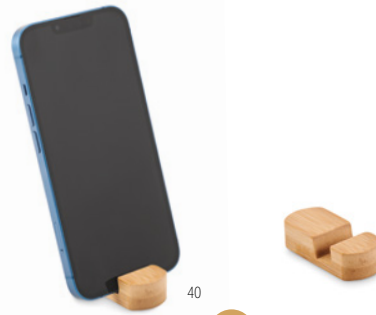

40

Poy MO6888

Mini suporte para smartphones em bambu. **Medida** 7x2,5x1,9 cm **Técnica impressão** Gravação à laser*,P

Preço em €	1	1000	2500	5000	10000
Impresso 1 cor*	2,16	1,20	1,14	1,10	1,04