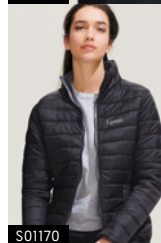

Jaqueta bodywarmer almofadado. 100% nylon, 180 gramas.

**Informação técnica de impressão:** Bordados\*

	1	50	100	250	500
COL	64,16	63,00	62,20	62,14	62,08

Preço em € / Impresso a 1 cor\*

380gr

S01193

S / M / L / XL / XXL / 3XL