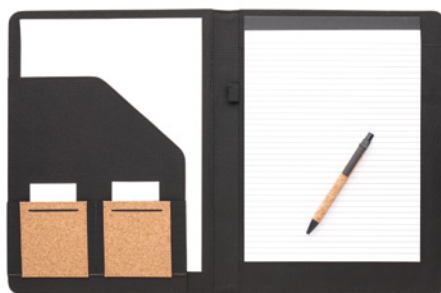

13

Grace MO6448

Funda de cortiça de 14 polegadas para computador portátil com aba de fecho magnético. **Medida** 37x26 cm

Técnica impressão Serigrafia*, TR,S,T1,B,TD

Preço em €	1	50	100	250	500
Impresso 1 cor*	19,90	19,38	18,08	17,16	15,68