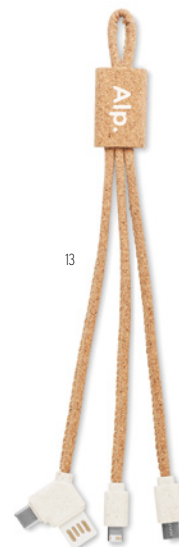

Cable MO6812

Cabo de carregamento 3 em 1 em cortiça. Entrada tipo A e tipo C. Saída 3 tipos. **Medida** 22x2,1x0,7 cm **Técnica impressão** Gravação à laser*,P

Preço em €	1	100	250	500	1000
Impresso 1 cor*	6,54	5,88	5,58	5,28	5,04