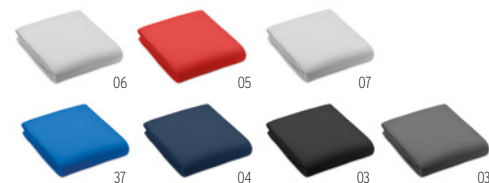

06

05

07

37

04

03

03

Comfy IT1989

Manta viagem 100% acrílica com cinto em PVC.
Medida 130x190 cm **Técnica impressão** Gravação à laser*,B,E

Preço em €	1	50	100	250	500
Impresso 1 cor*	23,84	22,28	21,28	20,08	20,06

Dinara Rpet MO9936

Manta de lã com padrão quadrado em RPET com bolsa de viagem em poliéster RPET. Vêlo de 180 gr / m². **Medida** 120x150 cm
Técnica impressão Serigrafia*,T1,TD,TR,E

Preço em €	1	50	100	250	500
Impresso 1 cor*	15,68	15,18	14,48	13,72	13,08

Bogda MO6805

Manta em tecido polar RPET de 130 gr/m².
Medida 120x150 cm **Técnica impressão** Serigrafia*,TR,E,TI

Preço em €	1	100	250	500	1000
Impresso 1 cor*	13,46	12,18	11,50	10,26	9,56