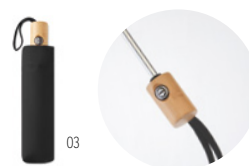

Drip MO2092

Guarda-chuva 21" 190T polycotton (70% pol./30% algodão) 2 dobras, auto-aberto, à prova vento. Haste e pontas alumínio, pega bambu e nervuras fibra de vidro preta. Bolsa a condizer. Fecho automático. **Medida** Ø99x51 cm

Técnica impressão Serigrafia*,T1,TD,TR

Preço em €	1	50	100	250	500
Impresso 1 cor*	27,96	26,64	25,48	24,46	24,32