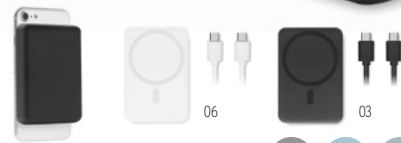

Doubletic MO6874

Carregador magnético sem fio (15W) e Power Bank (5000 mAh). Saída: DC 9V/1.66A (15W) ideal carga rápida. Compatível com o iPhone® 12 e mais recentes. Inclui anel metálico magnético de suporte **Medida** 9,2x6,2x1,3 cm **Técnica impressão** Impressão de almofadas*,DO1,DL,PD

Preço em €	1	50	100	250	500
Impresso 1 cor*	28,08	26,62	25,26	24,22	24,16

Anel Magnético de Metal Incluído