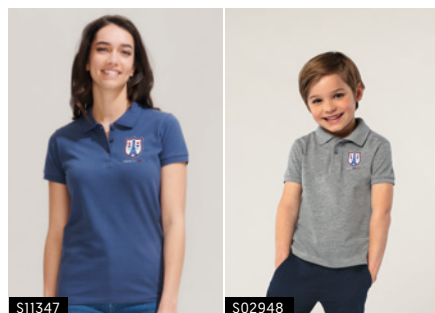

**Informação técnica de impressão:** Serigrafia\*, E, TD, T

	1	50	100	250	500
WH	13,36	12,68	12,26	11,98	11,84
COL	16,18	15,28	14,80	14,44	14,22

Preço em € / Impresso a 1 cor\*

S11347

S02948

S11310

S00573

\*Disponível em estilo de mulher \*\*Disponível em estilo de criança