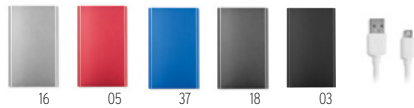

Powerflat MO8735

Power bank plano de 4000 mAh em alumínio. Compatível com smartphones, output DC5V / 1A. 2 portas de entrada. Inclui cabo micro USB. **Medida** 6,5x11x0,9 cm **Técnica impressão** Impressão de almofadas*,PD,L

Preço em €	1	100	250	500	1000
Impresso 1 cor*	11,44	10,50	10,06	9,64	9,14