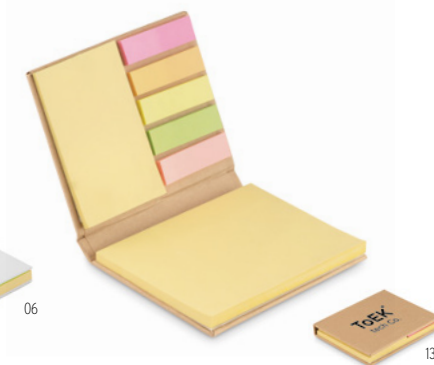

### Visionmax IT3233

Set com 1 bloco grande e 1 médio de notas amarelas e 5 pequenos blocos de notas brilhantes. **Medida** 8x1,7x10,5 cm  
**Técnica impressão** Impressão de almofadas\*,DL

Preço em €	1	500	1000	2500	5000
Impresso 1 cor*	3,08	2,02	1,90	1,82	1,70