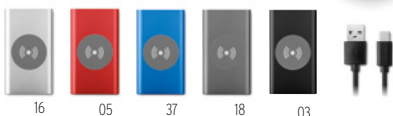

Power&Wireless MO9498

Power Bank de alumínio com carregamento sem fios 4000 mAh. Inclui conector tipo C. Output: CC5V/1.0A. Compatível c/ versões mais recentes Android, iPhone® 8, 8S e X. **Medida** 12x6,5x0,9 cm **Técnica impressão** Impressão de almofadas*,L,DO1,DL,PD

Preço em €	1	50	100	250	500
Impresso 1 cor*	21,66	21,00	19,84	19,02	18,24