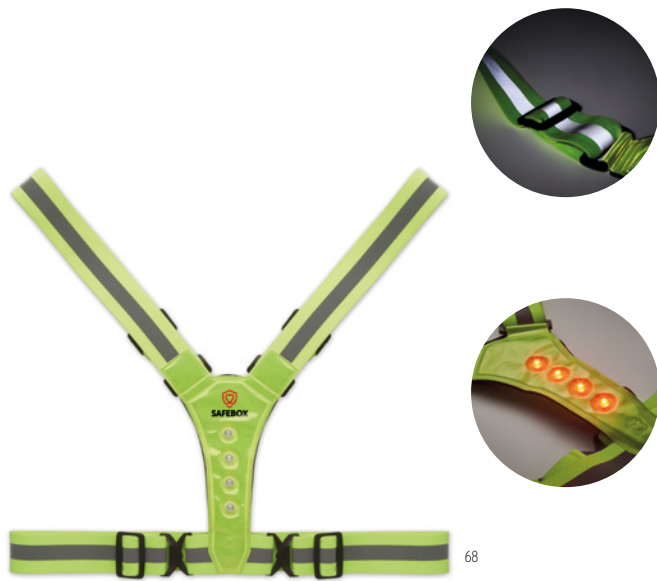

Roundvisible MO2100

Cinto reflector ajustável de 360° para o corpo com 4 LED à frente e 4 LED atrás e faixas prateadas. Inclui 2 pilhas CR2032. Apenas para uso promocional. **Medida** 50x44 cm **Técnica impressão** Serigrafia*,DL

Preço em €	1	50	100	250	500
Impresso 1 cor*	13,14	12,64	12,02	11,36	10,80