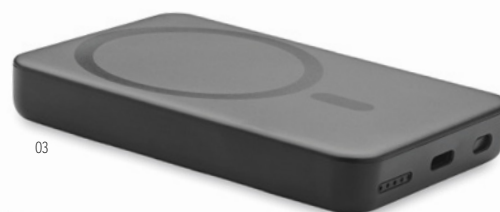

18

Power&Wireless MO9498

Power Bank de alumínio com carregamento sem fios 4000 mAh. Inclui conector tipo C. Output: CC5V/1.0A. Compatível c/ versões mais recentes Android, iPhone® 8, 8S e X. **Medida** 12x6,5x0,9 cm **Técnica impressão** Impressão de almofadas*,L,DO1,DL,PD

Preço em €	1	50	100	250	500
Impresso 1 cor*	21,66	21,00	19,84	19,02	18,24

03

Vigor MO9238

Powerbank para carregamento wireless de 8000 mAh em ABS e acabamento emborrachado. Com luz indicadora de carga. Coloque seu smartphone sobre o powerbank e deixe-o carregar. Inclui cabo usb type-c. Output: DC5V/2.1A. Output wireless: DC5V/1A. Input wireless: DC5V/0.75A. Compatível com últimos modelos android, iPhone® 8 e posteriores. **Medida** 13,5x7,5x1,8 cm **Técnica impressão** Impressão de almofadas*

Preço em €	1	50	100	250	500
Impresso 1 cor*	30,64	28,96	27,48	26,34	26,26

40

Arena C MO6815

Power Bank de 6000 mAh em carcaça de bambu. Corrente de saída DC5V/2A. Inclui luz indicativa e cabo USB com ficha de tipo C. **Medida** 14,7x7,5x1,6 cm **Técnica impressão** Impressão de almofadas*,L

Preço em €	1	50	100	250	500
Impresso 1 cor*	40,76	38,84	37,04	35,54	35,48

40

Arena MO9662

Power Bank wireless de 6000 mAh com revestimento de bambu. Inclui conector Type-C. Output DC5V/2A. Wireless output: DC5V/1A. Compatível com Android mais recentes, iPhone® 8, X ou superior. **Medida** 14,5x7,5x1,6 cm **Técnica impressão** Impressão de almofadas*,L

Preço em €	1	50	100	250	500
Impresso 1 cor*	29,14	27,64	26,24	25,16	25,10

13

Ralia MO6844