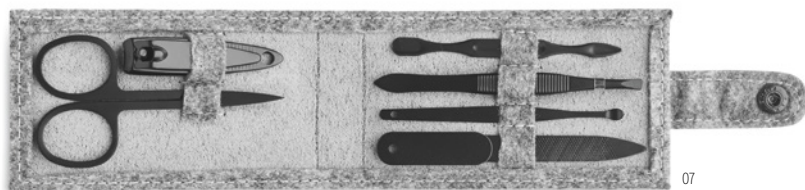

Rotina de cuidados pessoais

Nailkit Felt MO2140

Conjunto de manicura de 6 peças em aço inoxidável num estojo retangular em feltro RPET. **Medida** 11x6x2 cm
Técnica impressão Serigrafia*,TR,S,T1,TD,B

Preço em €

1	250	500	1000	2500	
Impresso 1 cor*	8,12	6,46	5,42	4,90	4,54