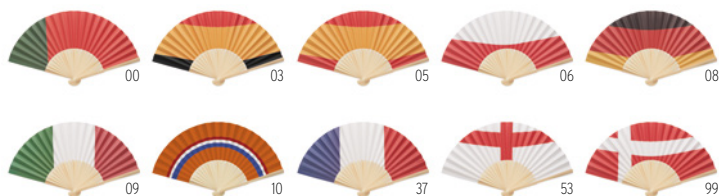

### Funfan MO2244 ●

Leque de bambu com desenho de bandeira em tecido de papel.

**Medida** 21x2,4x1 cm **Técnica impressão** Impressão de almofadas\*,L

Preço em €	1	500	1000	2500	5000
Impresso 1 cor*	3,14	2,04	1,84	1,72	1,62