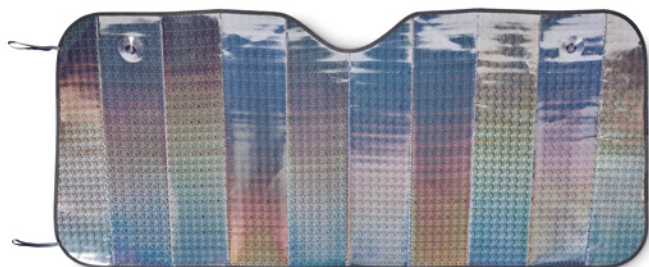

Carshade MO2233

Guarda-sol dobrável para automóvel. Espuma interior de 2 mm e folha interior de PE. **Medida** 61x14x4 cm **Técnica impressão** Serigrafia*

Preço em €	1	100	250	500	1000
Impresso 1 cor*	8,00	7,28	6,78	6,42	5,94