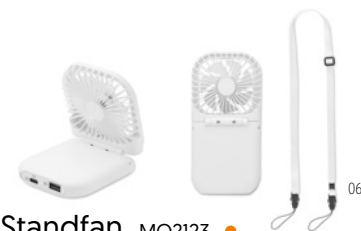

### Paypay IT3491

Leque flexível. **Medida** Ø16x25,5x0,5 cm  
**Técnica impressão** Impressão de almofadas\*,S,DL,PD

Preço em €	1	1000	2500	5000	10000
Impresso 1 cor*	1,98	0,72	0,66	0,60	0,56