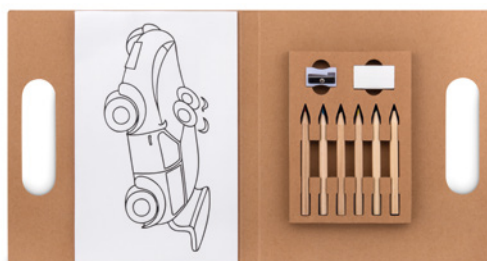

13

13

99

Colopad MO8769

Set para colorir definido com 24 páginas 6 dos quais com desenhos para colorir e 18 páginas em branco. Inclui 8 lápis de cor. **Medida** 21,5x18,5x1 cm
Técnica impressão Serigrafia*

Preço em €	1	250	500	1000	2500
Impresso 1 cor*	6,06	4,96	4,68	4,40	4,18

Folder2 Go MO9544

Conjunto infantil de colorir. Inclui 30 folhas com desenho, 6 lápis de cor, afiador e borracha. **Medida** 20x1,6x21 cm
Técnica impressão Impressão de almofadas*,S,DO1,DL

Preço em €	1	250	500	1000	2500
Impresso 1 cor*	5,12	4,08	3,90	3,60	3,42

Recreation MO7389

Caixa transparente com lápis de cor. Inclui 8 lápis, 20 desenhos para colorir com figuras de animais. **Medida** 10x14,5x1 cm
Técnica impressão Impressão de almofadas*,PD

Preço em €	1	250	500	1000	2500
Impresso 1 cor*	3,52	2,52	2,38	2,26	2,16

13

Little Vangogh MO9873

Jogo de colorir com 6 lápis de madeira coloridos, 1 apontador de madeira e 20 folhas para colorir. **Medida** 9x7,5x1,5 cm
Técnica impressão Impressão de almofadas*,DL

Preço em €	1	1000	2500	5000	10000
Impresso 1 cor*	1,84	1,04	1,02	0,96	0,88

13

Street MO8929

Set de 4 sticks de giz diâmetro de 25 mm. **Medida** 9,5x2,5x10,5 cm **Técnica impressão** Impressão de almofadas*,PD,DO1,DL

Preço em €	1	1000	2500	5000	10000
Impresso 1 cor*	2,40	1,28	1,22	1,14	1,02

13

Tamago MO6479

Conjunto de 6 ovos a giz numa caixa de ovos em cartão. **Medida** 15x10x7 cm
Técnica impressão Impressão de almofadas*,DO1,DL

Preço em €	1	250	500	1000	2500
Impresso 1 cor*	5,14	3,90	3,72	3,48	3,28