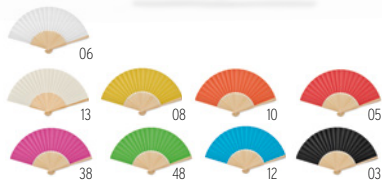

Fanny Paper MO6828

Leque em bambu com tecido de papel. **Medida** 21x2,4x1 cm
Técnica impressão Impressão de almofadas*,L

Preço em €	1	500	1000	2500	5000
Impresso 1 cor*	2,94	1,84	1,64	1,52	1,44