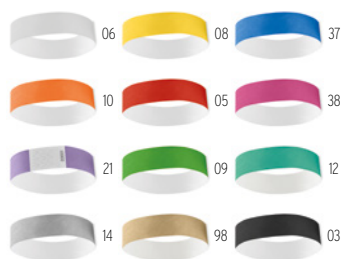

Tyvek MO8942

Bracelete em Tyvek 19 mm de largura. Fabricado na UE. **Medida** 24,5x19 cm

Técnica impressão Serigrafia*

Preço em €	1	1000	2500	5000	10000
Impresso 1 cor*	2,48	1,10	1,02	0,98	0,92