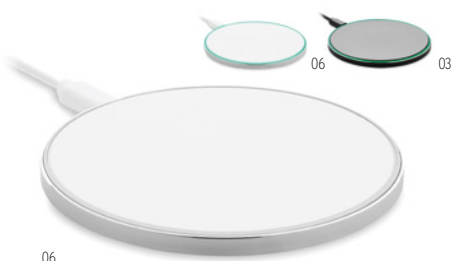

06

Ress MO6761

Carregador sem fio de alumínio 10W e vidro no topo. Ligue-o ao computador, ponha smartphone e deixe-o carregar. Saída: DC 9V/1,1A. Compatível com últimas versões Android, iPhone® 8, X e mais recentes **Medida** Ø9,9x0,7 cm **Técnica impressão** Impressão digital*,P,DO1,DL

Preço em €	1	50	100	250	500
Impresso 1 cor*	13,60	13,32	12,84	12,26	11,80