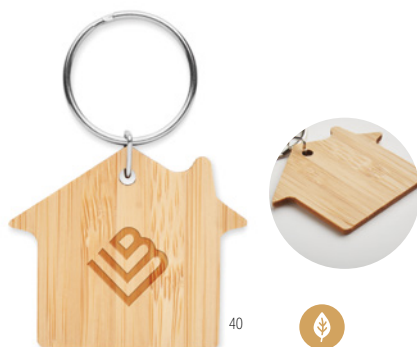

### Ballarat MO9948

Porta-chaves de liga de zinco com forma redonda

e frente de bambu. **Medida** Ø4x7,5x0,4 cm

**Técnica impressão** Impressão de almofadas\*,D01,DL,L

Preço em €	1	250	500	1000	2500
Impresso 1 cor*	3,76	2,72	2,58	2,36	2,22