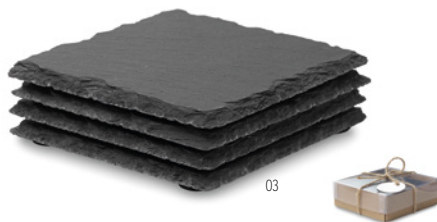

03

Slate4 MO9124

Set de 4 suportes para copo feitos a partir de **Medida** 10x10x0,3 cm **Técnica impressão** Impressão de almofadas*,L,DL

Preço em €	1	100	250	500	1000
Impresso 1 cor*	7,92	7,08	6,70	6,40	6,12