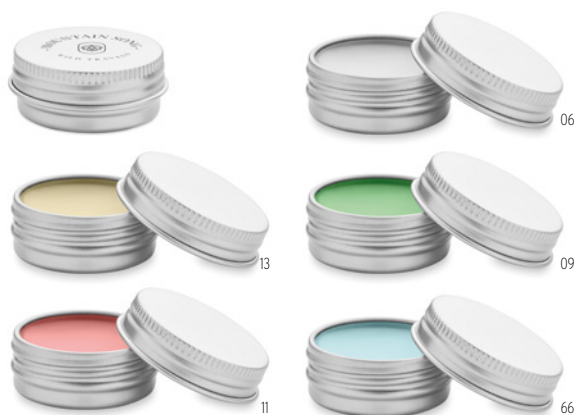

Balm MO6809

Bálsamo labial vegano em lata de alumínio com tampa de rosca. Dermatologicamente testado. SPF10.Sabor: Baunilha. **Medida** Ø4,1x1,7 cm
Técnica impressão Impressão de almofadas*.DO1,DL

Preço em €   1   500   1000   2500   5000
Impresso 1 cor*   3,38   2,06   1,90   1,76   1,66