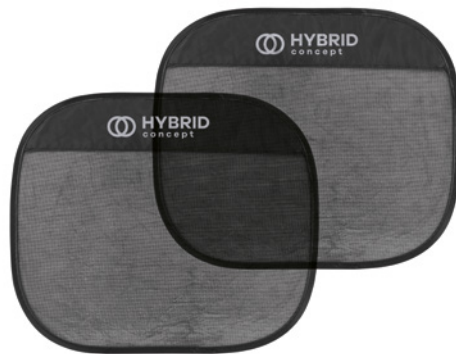

Sombie MO6929

Conjunto de 2 para-sóis auto-adesivas para carro com revestimento UV (SPF50). Apresentado em saco de cordão macio. **Medida** Ø17,5 cm **Técnica impressão** Serigrafia*,T1,TD,TR

Preço em €	1	100	250	500	1000
Impresso 1 cor*	7,38	6,66	6,20	5,86	5,42