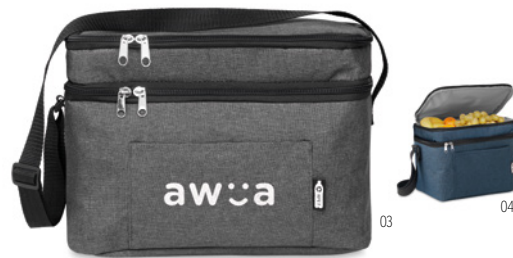

Icecube MO9915

Saco refrigerador em 600D RPET de 2 tonalidades com 2 compartimentos e forro em PEVA. Tiracolo e bolso frontal ajustáveis. **Medida** 30x20x25 cm

Técnica impressão Serigrafia*,T1,TD,TR

Preço em €	1	100	250	500	1000
Impresso 1 cor*	11,92	11,14	10,60	10,06	9,48