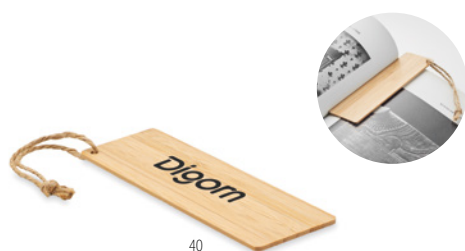

Kumaku MO6593

Bamboo bookmark com cabo de juta. **Medida** 13x4x0,2 cm
Técnica impressão Impressão de almofadas*,L

Preço em €

1	1000	2500	5000	10000	
Impresso 1 cor*	2,42	0,98	0,88	0,80	0,74

Calcubim MO6216

Calculadora de 12 dígitos de dupla potência em ABS com caixa de bambu. 1 pilha recarregável incluída. **Medida** 17x9x1,1 cm
Técnica impressão Impressão de almofadas*,D01,DL,L

Preço em €

1	50	100	250	500	
Impresso 1 cor*	18,26	17,60	16,56	15,86	15,20

Calcubam MO6215

Calculadora de 8 dígitos de dupla potência em ABS com caixa de bambu. 1 pilha recarregável incluída. **Medida** 12,5x6,5x0,9 cm **Técnica impressão** Impressão de almofadas*,D01,DL,L

Preço em €

1	100	250	500	1000	
Impresso 1 cor*	10,90	9,78	9,36	8,96	8,52