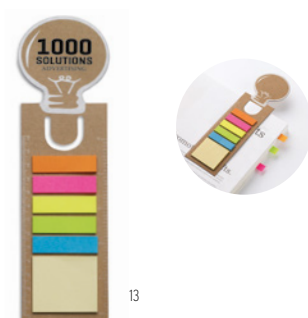

Idea MO7804

Marcador de livros, com forma de Lâmpada, inclui régua de 13cm, memos amarelos adesivos e 5 marcadores adesivos coloridos. **Medida** 22x6 cm
Técnica impressão Impressão de almofadas*,DL

Preço em €	1	1000	2500	5000	10000
Impresso 1 cor*	1,82	0,70	0,66	0,58	0,50