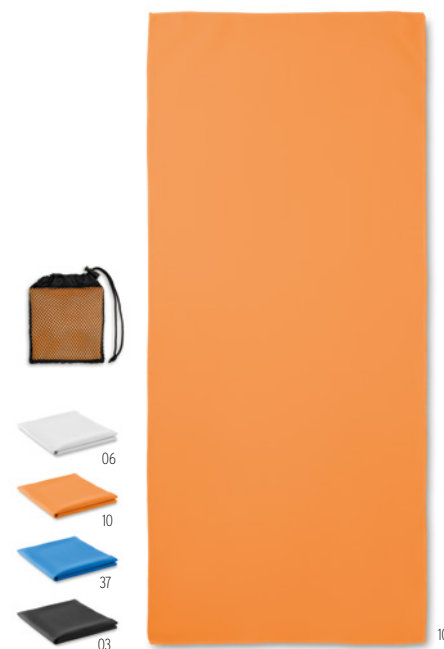

Tuko MO9025

Toalha esportiva feita de 20% polimide e 80% microfibras. Inclui um saco de malha. **Medida** 35x80 cm
Técnica impressão Serigrafia*,TR,S,T1,TD,E

Preço em €	1	250	500	1000	2500
Impresso 1 cor*	8,72	7,06	5,98	5,46	5,06