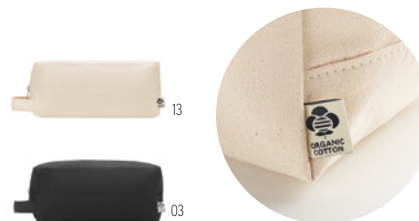

Bia MO6853

Saco de cosmética necessária com um fecho de correr em tela orgânica de 220 gr/m². O forro é em algodão orgânico de 140 gr/m². **Medida** 24,5x11x11,5 cm **Técnica impressão** Serigrafia*,TR,S,TI,TD

Preço em €	1	100	250	500	1000
Impresso 1 cor*	11,66	10,38	9,74	8,56	7,92