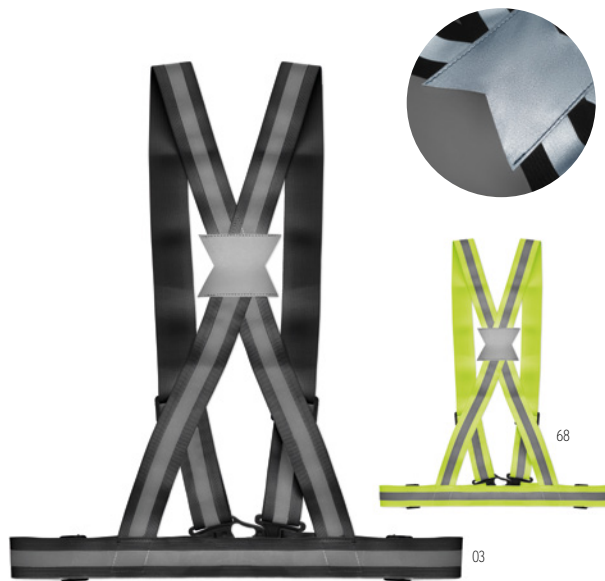

Allvisible MO6445

Cinto de corpo reflector ajustável de 360° com faixas prateadas. Somente para uso promocional. **Medida** 51x52 cm **Técnica impressão** Serigrafia*,D01,DL,T1,TD,TR

Preço em €	1	100	250	500	1000
Impresso 1 cor*	9,14	8,42	7,88	7,48	6,96