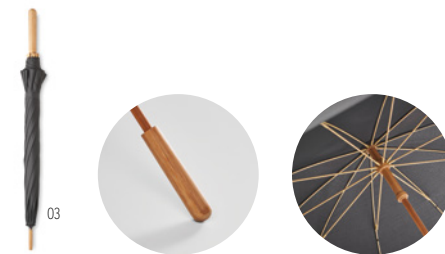

Tutendo MO6967

Guarda-chuva de 23,5 polegadas de abertura manual à prova de vento em pongee 190T RPET com haste, pontas e pega em bambu. Varetas em fibra de vidro. Fecho manual. **Medida** Ø104x89 cm

Técnica impressão Serigrafia*,T1,TD,TR

Preço em €	1	50	100	250	500
Impresso 1 cor*	41,00	39,20	37,60	36,10	35,96