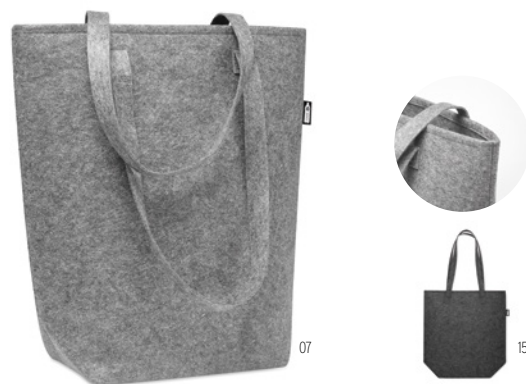

Taslo MO6185

Saco de compras em feltro RPET com alças compridas e reforço no fundo. **Medida** 40x15x42 cm
Técnica impressão Serigrafia*,TR,S,T1,TD,B

Preço em €	1	100	250	500	1000
Impresso 1 cor*	10,14	8,86	8,28	7,16	6,56