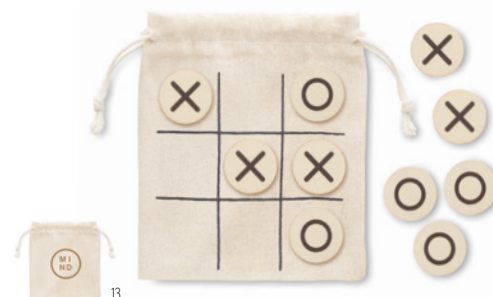

Topos MO6954

O clássico jogo do galo (Tic tac toe) em madeira. Apresentado numa bolsa de algodão. O madeira é um material natural, a cor do item, o tamanho e a impressão podem variar.

Medida 13x14,9 cm **Técnica impressão** Serigrafia*,T1,TD,TR

Preço em € 1 500 1000 2500 5000
Impresso 1 cor* 3,70 2,54 2,24 2,10 2,04