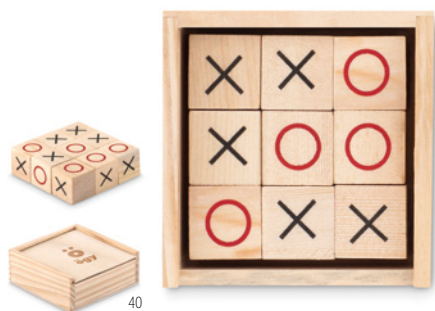

Tic Tac Toe MO9493

Conjunto de jogo do galo de madeira apresentado em caixa. **Medida** 7x7x2,5 cm
Técnica impressão Impressão de almofadas*,L

Preço em € 1 250 500 1000 2500
Impresso 1 cor* 3,78 2,78 2,64 2,50 2,40