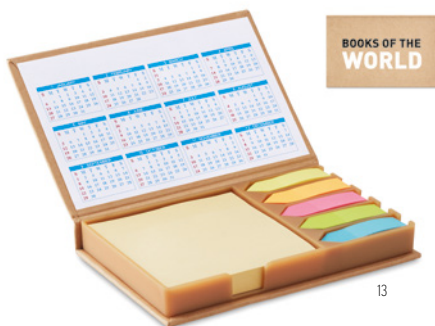

BOOKS OF THE
WORLD

13

Memocalendar MO9394

Conjunto de secretária com separados de página coloridos e blocos de notas. Com calendário para 4 anos no interior.

Medida 13x8,5x1,9 cm **Técnica impressão** Impressão de almofadas*,S,DL

Preço em €	1	250	500	1000	2500
Impresso 1 cor*	4,50	3,46	3,30	3,04	2,88