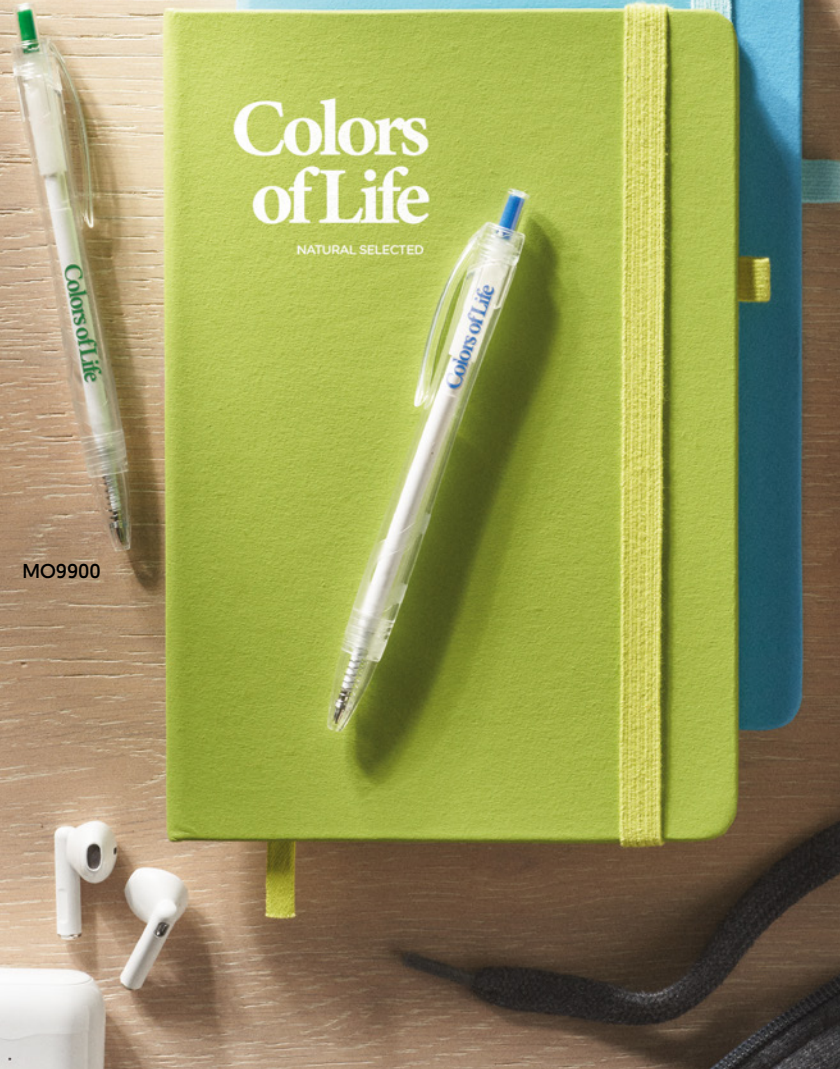

MO6835

MO9900