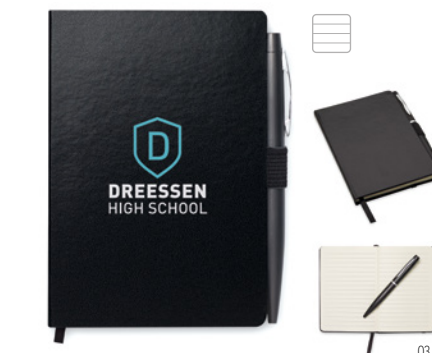

### Notaplus MO8108

Bloco A5 com capa dura. 72 folhas pautadas. Fita elástica e marca página. Inclui caneta tinta azul. **Medida** 21x14,5x1,2 cm

**Técnica impressão** Impressão de almofadas\*,S,B,L

Preço em €	1	100	250	500	1000
Impresso 1 cor*	8,22	7,28	6,94	6,66	6,26