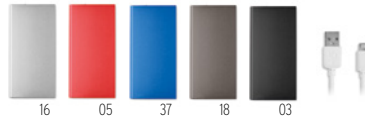

Powerflat 8 MO8839

Powerbank 8000 mAh em alumínio. Compatível para uso smartphone, corrente de saída DC5V / 1A e DC5V / 2A. Inclui indicador de luz e cabo USB com micro USB plug. **Medida** 15x7,5x0,9 cm **Técnica impressão** Impressão de almofadas*,L,PD

Preço em €	1	50	100	250	500
Impresso 1 cor*	19,04	18,52	17,48	16,76	16,08