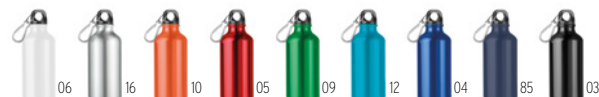

Mid Moss MO9805

Garrafa de alumínio de parede única com mosquetão. 400 ml. Impressão em sublimação apenas disponível para artigos de cor branca. Anti vazamento.

Medida Ø6x17 cm **Técnica impressão** Impressão de almofadas*,RD,RL,RS,L,TS

Preço em €	1	250	500	1000	2500
Impresso 1 cor*	4,28	3,28	3,12	2,96	2,84