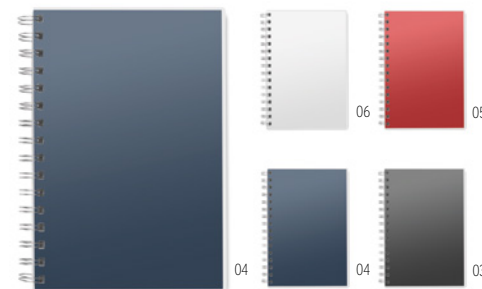

06

05

04

03

Anotate MO6532

Bloco A5 com capa RPET e 80 páginas de papel forrado.

Medida 14x21 cm **Técnica impressão** Impressão de almofadas*,S,DO1,DL

Preço em €	1	250	500	1000	2500
Impresso 1 cor*	5,56	4,52	4,32	4,02	3,82