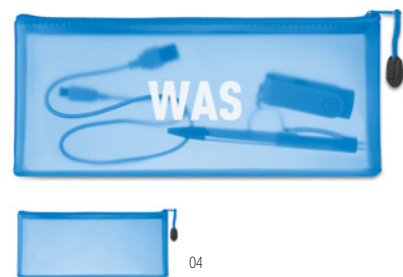

Gran MO8993

Caixa grande de lapiz em PVC. **Medida** 25x10,5 cm
Técnica impressão Serigrafia*

Preço em €	1	500	1000	2500	5000
Impresso 1 cor*	3,56	2,32	2,14	2,00	1,88