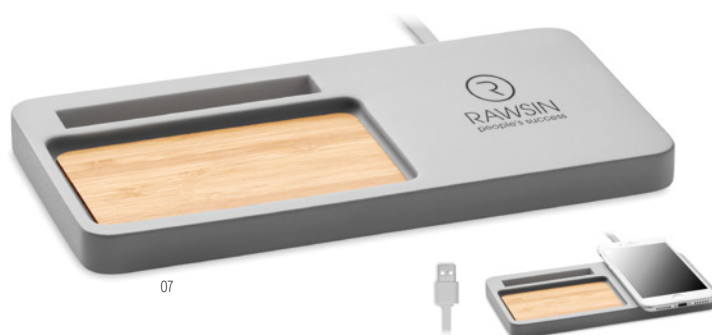

07

Viana Desk MO9917

Organizador de mesa carregador sem fio em cimento calcário e bambu. Incluindo cabo USB de 100 cm. Saída DC5V/1A (10W). Compatível com todos os dispositivos habilitados para Qi, como os Androids mais recentes, iPhone® 8, X e mais recentes. **Medida** 18,5x10x1,4 cm **Técnica impressão** Impressão de almofadas*,L

Preço em € 1 50 100 250 500
Impresso 1 cor* 24,00 22,68 21,48 20,58 20,52