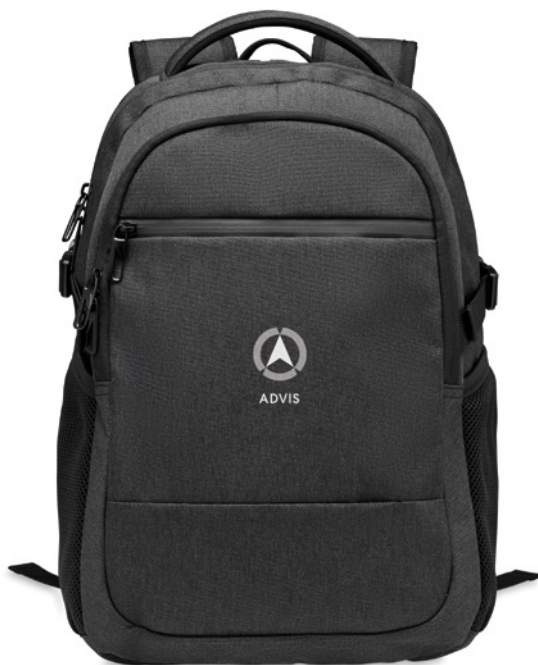

03

Hana MO2047

Mochila poliéster 600D RPET portátil de 15". Espaços exteriores almofadados c/ fecho, bolsos interiores e 2 laterais em rede. Alças de ombro ajustáveis. Malha acolchoada airflow, suporte p/ trolley. **Medida** 45x31x18,5 cm

Técnica impressão Serigrafia*,TR,T1,S,TD

Preço em €	1	50	100	250	500
Impresso 1 cor*	60,76	58,24	55,48	53,10	52,16