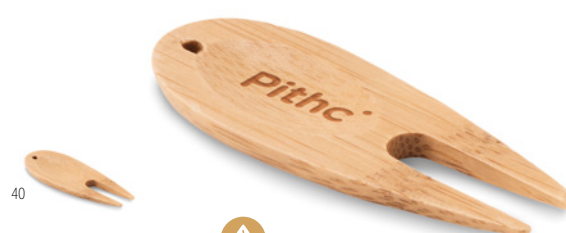

Bogey MO6523

Ferramenta de golf em bambu. **Medida** 7x2,5 cm **Técnica impressão** Impressão de almofadas*,L

Preço em €

1	1000	2500	5000	10000	
Impresso 1 cor*	2,12	0,86	0,78	0,72	0,68