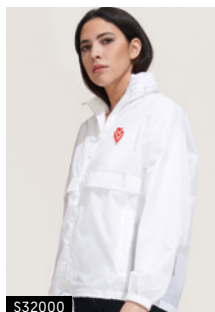

XS / S / M / L / XL / XXL

S32000