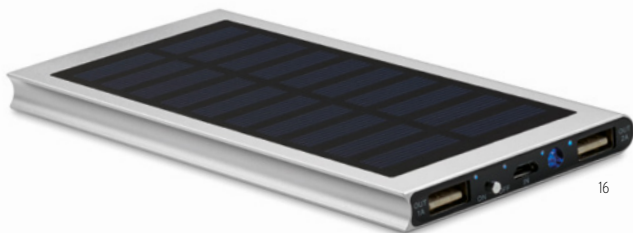

16

Solar Powerflat MO9051

Power Bank de 8000 mAh em painel de alumínio e solar. Capacidade para uso em smartphone, corrente de saída DC5V / 1A e DC5V / 2A. Inclui luz indicadora e cabo USB com microfone usb. O recurso de carregamento solar é projetado para situações de emergência. O modo de carregamento solar é muito menos eficiente do que o carregamento USB. **Medida** 7,5x15x1 cm **Técnica impressão** Impressão de almofadas*,L,PD

Preço em €	1	50	100	250	500
Impresso 1 cor*	26,92	25,38	24,02	23,02	22,94