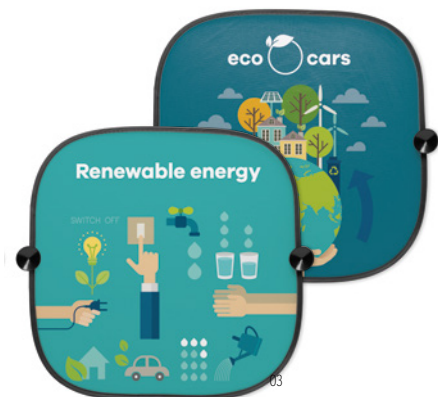

Sombra Light MO8675

Conjunto de 2 guarda-sol de poliéster para carro. Inclui ventosas. **Medida** 44x36 cm **Técnica impressão** Sublimação*

Preço em €	1	500	1000	2500	5000
Impresso 1 cor*	4,68	3,48	3,40	3,24	3,18