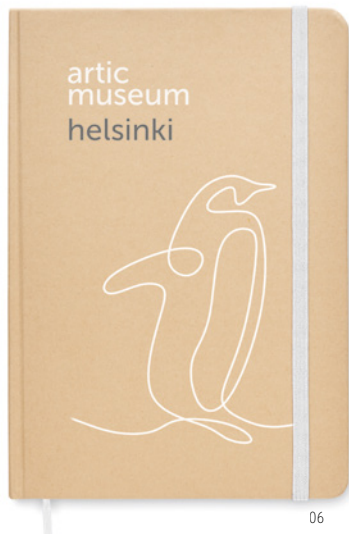

Everwrite MO6892

Bloco A5 com capa feita em cartão rígido reciclado com 160 páginas esquadriadas recicladas (80 folhas). Fecho elástico e fita marcadora de página. **Medida** 21x14x1,1 cm **Técnica impressão** Impressão de almofadas*,S,B,PD

Preço em €	1	250	500	1000	2500
Impresso 1 cor*	5,14	3,90	3,70	3,48	3,28