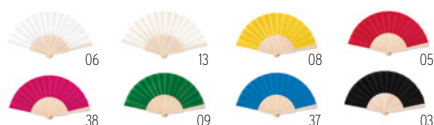

### Fanny Wood MO9532

Leque de madeira com tecido Poliéster. **Medida** 41x22 cm  
**Técnica impressão** Impressão de almofadas\*,L

Preço em €	1	250	500	1000	2500
Impresso 1 cor*	3,98	2,94	2,80	2,56	2,42