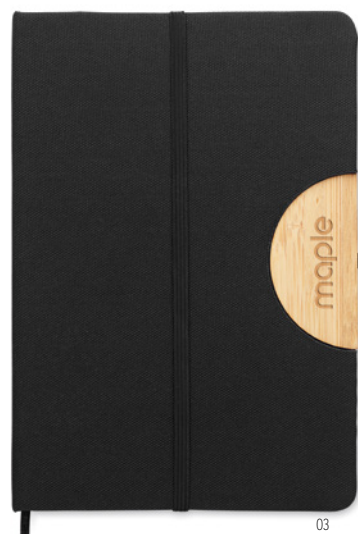

04

maple

01

maple

MO2118

MO6220

Breta MO2118

Bloco A5 com capa de toque suave feita de PU reciclado (81% poliéster reciclado e 19% PU). 160 páginas pautadas (80 folhas). Faixa elástica e fita para marcador de página combinando.

Bolso interno na parte de trás. **Medida** 20,8x14 cm
Técnica impressão Impressão de almofadas*,S,T1,TD,TR,B

Preço em € 1 250 500 1000 2500
Impresso 1 cor* 5,36 4,32 4,12 3,84 3,64

Baobab MO6220

Bloco de notas A5 com capas feitas de 70% de couro reciclado pré-consumo e 30% de látex PU. Encadernação. Papel reciclado com 160 páginas pautadas (80 folhas). Fecho com elástico e porta-canetas a condizer. **Medida** 21x14,5x1,6 cm
Técnica impressão Impressão de almofadas*,S

Preço em € 1 250 500 1000 2500
Impresso 1 cor* 6,12 5,08 4,86 4,54 4,32

04

06

05

04

03

Note Rpet MO9966

Bloco A5 com capa dura RPET 600D e 80 páginas pautadas em papel reciclado com fita elástica e fita. **Medida** 21x14x1,3 cm
Técnica impressão Serigrafia*,TR,S,T1,TD

Preço em € 1 250 500 1000 2500
Impresso 1 cor* 8,34 6,68 5,60 5,08 4,70

03

Blama MO6576

Bloco A5 com capa dura 600D RPET com detalhe em bambu com função de suporte para smartphone. Encadernação em casebound. 160 páginas alinhadas (80 folhas). 70 gsm de papel reciclado. Correia de fecho elástico, marcador de página com fita e suporte para caneta. **Medida** 21x14,5x1,8 cm
Técnica impressão Impressão de almofadas*,S,L,T1,TD,TR

Preço em € 1 100 250 500 1000
Impresso 1 cor* 7,00 5,88 5,58 5,32 5,02