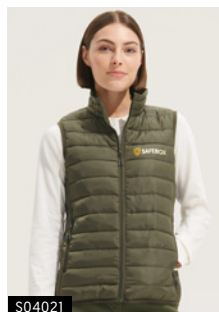

S / M / L / XL / XXL / 3XL

S04021