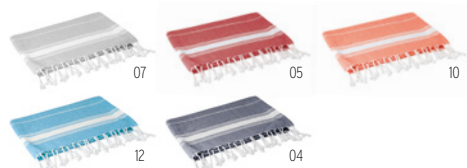

Malibu MO9221

Toalha de Praia/Canga em algodão 180 gr/m². 170x90cm. **Medida** 90x170 cm

Técnica impressão Serigrafia*,TR,S,E,T1,TD

Preço em €	1	100	250	500	1000
Impresso 1 cor*	13,32	12,04	11,36	10,14	9,44