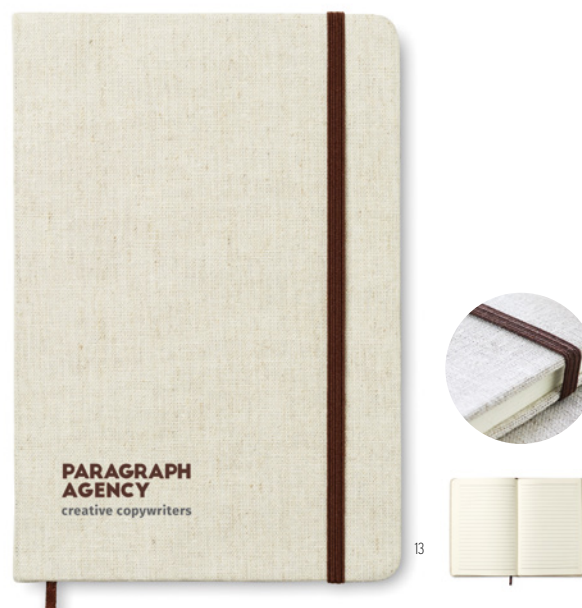

Canvas MO8712

Notes A5 z twardą, płócienną okładką. 192 strony w linie (96 kartek). Kontrastujący elastyczny pasek zamykający i tasiemka do oznaczania stron. **Wymiary** 21x14,5x1,4 cm **Techniki znakowania** Sitodruk,TR,S,T1,TD

19,57 Cena w PLN