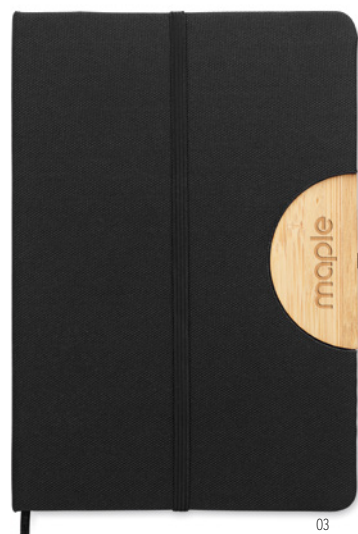

14,55 Cena w PLN

Blama MO6576

Notatnik A5 z twardą okładką 600D RPET z detalami z bambusa, z funkcją podstawki pod smartfon. 160 stron w linie (80 kartek). Papier ekologiczny o gramaturze 70 g/m². Dopasowany elastyczny pasek zamykający, tasiemka do oznaczania stron i uchwyt na długopis. Zabierz ten niezbędny biurowy na następne spotkanie. **Wymiary** 21x14,5x1,8 cm
Techniki znakowania Tampodruk,S,L,T1,TD,TR