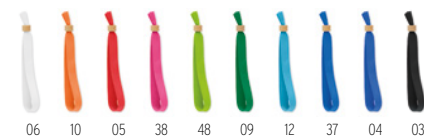

Fiesta MO6706

Opaska na rękę z poliestru 300D RPET z bambusowym pierścieniem regulacyjnym. Długość opaski 34 cm, szerokość 1,5 cm. **Wymiary** 34x1,5 cm

Techniki znakowania Sitodruk,T1,TD,TR,TS

1,51 Cena w PLN