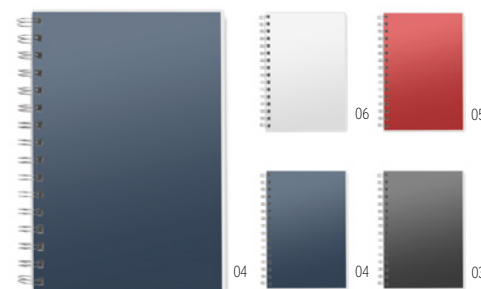

Anotate MO6532

Notatnik A5 z okładką RPET. Podwójna spirala. 160 białych stron w linie pochodzących z recyklingu (80 kartek). **Wymiary** 14x21 cm
Techniki znakowania Tampodruk,S,DO1,DL
16,32 Cena w PLN