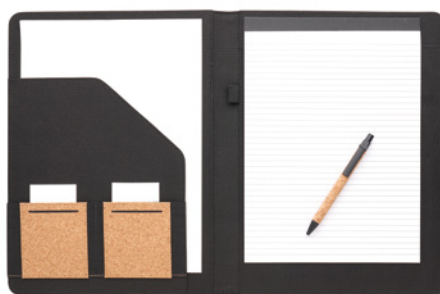

Concork MO2229

Teczka konferencyjna A4 z korka. Notatnik A4 wielokrotnego użytku. 30 arkuszy papieru z recyklingu. Dopasowany uchwyt na długopis i pióro. 2 kieszonki na karty i jedna duża przegroda. **Wymiary** 25,5x2x33,5 cm

Techniki znakowania Tampodruk, S, T1, TD, TR, L, B

74,21 Cena w PLN