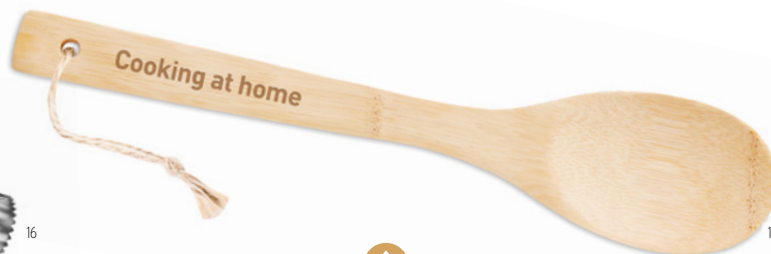

31,43 Cena w PLN

Cory MO6754

Wykrawacz, wydrążacz pestek owoców ze stali nierdzewnej. **Wymiary** Ø2x20 cm

Techniki znakowania Grawerowanie laserowe,P

13,43 Cena w PLN

Mayen MO9904

Łyżka sałatkowa wykonana z bambusa naturalnego. Kolor naturalny może mieć różne odcienie. **Wymiary** 30x6x0,6 cm **Techniki znakowania** Grawerowanie laserowe