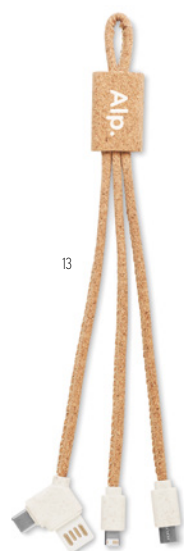

68,21 Cena w PLN

40

Clauer MO9888 ●

Brelok bambusowy z kablami do ładowania z USB-A na Micro-B (2 w 1) i typ C. **Wymiary** 12,5x2,7x0,8 cm
Techniki znakowania Tampodruk,D01,DL,L

17,49 Cena w PLN

13

Cable MO6812 ●

Korkowy kabel 3-w-1 do ładowania. Wejście typu A i typu C. 3 typy wyjścia. **Wymiary** 22x2,1x0,7 cm
Techniki znakowania Grawerowanie laserowe,P

21,11 Cena w PLN

Yapo+ MO6817

Kable do przesyłania danych i zasilania: Typ-C do Typ-C, Typ-C do Typ-A, Typ-C do MicroUSB. Przyrząd do wyjęcia kart SIM. Gniazdo na karty SIM Nano i Micro. Podstawka pod telefon, pudełko na magnes.