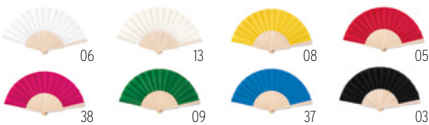

Wymiary 100x170 cm **Techniki znakowania** Haft

93,36 Cena w PLN

37

Fanny Wood MO9532

Wachlarz drewniany, z tkaniną z poliester.
Wymiary 41x22 cm **Techniki znakowania** Tampodruk,L
9,30 Cena w PLN

48

Fanny Paper MO6828