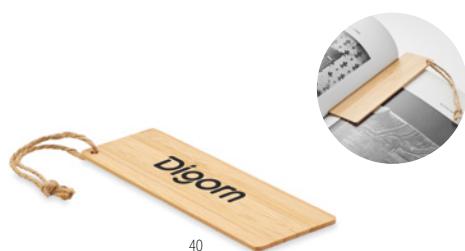

Kumaku MO6593

Bambusowa zakładka do książki z jutowym sznurkiem.

Wymiary 13x4x0,2 cm **Techniki znakowania** Tampodruk,L

2,15 Cena w PLN