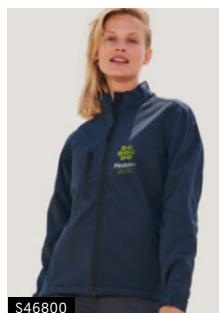

S / M / L / XL / XXL / 3XL / 4XL

S46800