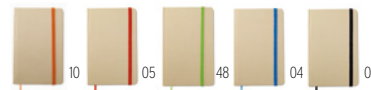

Evernote MO7431

Notes A6 w twardej okładce z papieru z recyklingu. 192 gładkie strony (96 kartek). Elastyczny pasek zamykający. **Wymiary** 14x9x1,4 cm

Techniki znakowania Tampodruk,DL,B,PD

6,94 Cena w PLN