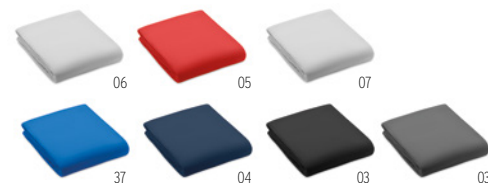

06

05

07

37

04

03

03

Comfy IT1989

Koc podróżny z paskiem z PVC. Materiał: 100% akryl. **Wymiary** 130x190 cm
Techniki znakowania Grawerowanie laserowe,B,E
88,66 Cena w PLN

Dinara Rpet MO9936

Koc polarowy w RPET z etui podróżnym RPET z poliestru. Polar 180 gr / m². **Wymiary** 120x150 cm
Techniki znakowania Sitodruk,TI,TD,TR,E
56,11 Cena w PLN

Bogda MO6805

Polarowy koc o gramaturze 130 gr/m² RPET. **Wymiary** 120x150 cm
Techniki znakowania Sitodruk,TR,E,TI
35,00 Cena w PLN