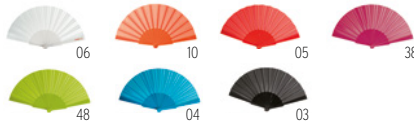

99

99

Bowfan MO6446

Wachlarz z drewna i tkaniny poliestrowej z tęczowym wzorem.
Wymiary 3,5x2,2x23,2 cm **Techniki znakowania** Tampodruk,L
13,60 Cena w PLN

04

Fanny KC6733

Wachlarz. Idealny upominek na upalne letnie dni.
Wymiary 23x43x2,3 cm **Techniki znakowania** Tampodruk
4,79 Cena w PLN