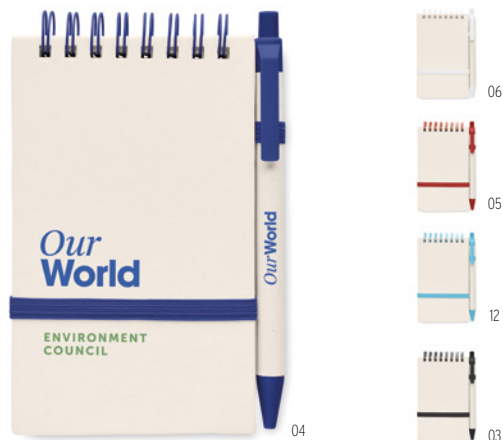

Mito Set MO6837

Zeszyt A6 70 kartek (w 70% z kartonów po mleku z recyklingu i w 30% z papieru z recyklingu). Pasujący długopis z przyciskiem. Niebieski tusz. Opaska zamykająca i uchwyt na długopis z gumki. **Wymiary** 8,2x1,2x14 cm

Techniki znakowania Tampodruk,DO1,DL,B,L

8,91 Cena w PLN