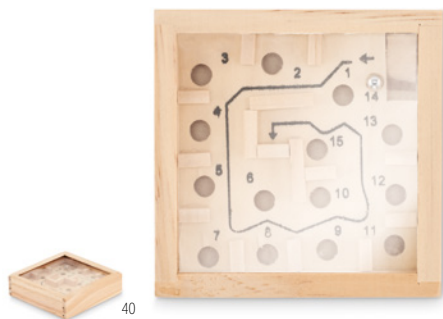

Kolorowa drewniana gra logiczna tangram. 7 elementów.
Wymiary 10x10x0,6 cm Techniki znakowania Tampodruk, L
4,13 Cena w PLN

Natus KC2937

Drewniane jojo. **Wymiary** Ø5x2,5 cm
Techniki znakowania Tampodruk,L
3,38 Cena w PLN