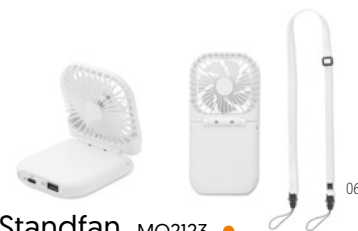

Standfan MO2123

Przenośny składany wentylator z regulowanym paskiem na szyję. 3 ustawienia prędkości. Może być również używany jako wentylator biurkowy po złożeniu. Zawiera 3000 mAh power bank. Wejście/Wyjście: Typ-C & wyjście typ A.

Wymiary 16x8x1,5 cm **Techniki znakowania** Tampodruk,DL

76,32 Cena w PLN