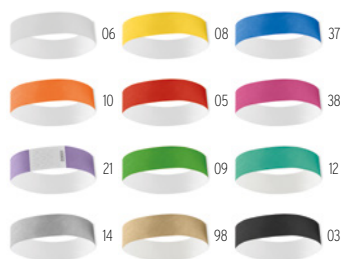

Tyvek MO8942

Zestaw 10 opasek festiwalowych na rękę DuPont™ Tyvek®, szerokość 19mm. Każda posiada indywidualną numerację. Wyprodukowano w UE. **Wymiary** 24,5x19 cm

Techniki znakowania Sitodruk

2,26 Cena w PLN