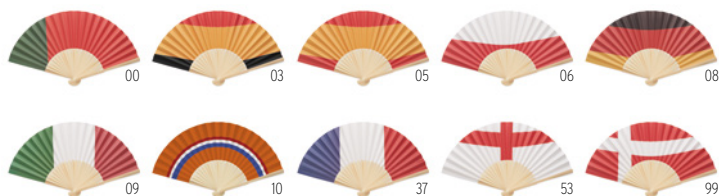

Funfan MO2244 ●

Wykonany z bambusa ręczny wachlarz z flagą na papierowym materiale.
Wymiary 21x2,4x1 cm Techniki znakowania Tampodruk,L
6,64 Cena w PLN