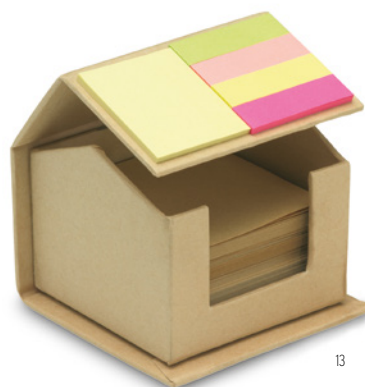

15,19 Cena w PLN

40

Trevis MO6451

Bambusowy stojak na telefon z klipsami do papieru i karteczkami samoprzylepnymi. **Wymiary** 9x16,5x0,8 cm **Techniki znakowania** Tampodruk, D01, DL, L

16,79 Cena w PLN

13