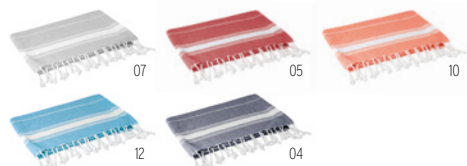

Malibu MO9221

Bawełniany ręcznik plażowy i turecki 180 gr/m². **Wymiary** 90x170 cm

Techniki znakowania Sitodruk,TR,S,E,T1,TD

34,70 Cena w PLN

Agoura MO6554

Koc Hamman / ręcznik plażowy z tkanin pochodzących z recyklingu: recyklingowanej bawełny i recyklingowanego poliestru (45%-55%). 140 gr/m².

Wymiary 75x150 cm **Techniki znakowania** Sitodruk,TR,T1,TD,E

29,55 Cena w PLN