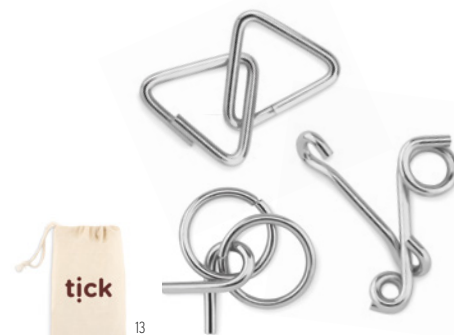

Threenats MO9191

Zestaw 3 łamigłówek z metalu zapakowanych w bawełniany woreczek. **Wymiary** 8,5x11 cm
Techniki znakowania Sitodruk,T1,TD,TR
9,85 Cena w PLN