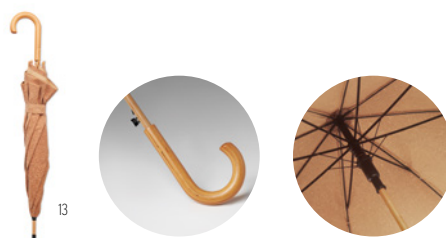

Techniki znakowania Sitodruk,T1,TD,TR

108,74 Cena w PLN

Quora MO6494

25-calowy automatycznie otwierany parasol korkowy z bambusowym trzonem i drewnianą rączką Ply, żebra z włókna szklanego. Czarne plastikowe końcówki i góra. Ręczne zamknięcie. **Wymiary** Ø104x89 cm