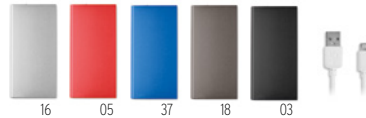

Powerflat8 MO8839

Power bank 8000 mAh z aluminium. Odpowiedni do ładowania smartfona, dane prądu wyjściowego DC5V/1A i DC5V/2A. Zawiera diodę wskazującą i kabel USB z wtyczką micro USB. **Wymiary** 15x7,5x0,9 cm

Techniki znakowania Tampodruk,L,PD

72,34 Cena w PLN