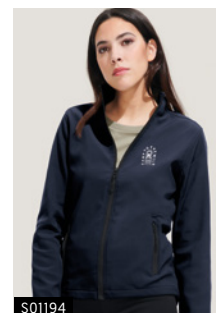

S / M / L / XL / XXL / 3XL