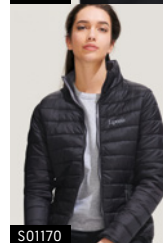

SORONA® & RECYCLED POLYESTER

SOL'S WILSON MEN
S02898

Męska lekka kurtka puchowa. Materiał zewnętrzny i podszywka: 100% poliamid 380. Wypełnienie: 60% Sorona 40% poliester z recyklingu.

Techniki znakowania Haft*

	1	50	100	250	500
COL	401,40	394,86	390,36	389,98	389,70

Cena w PLN / Nadruk 1 kolor*

POLYAMIDE & POLYESTER

SOL'S RIDE MEN S01193

Lekko wyściełana kamizelka. Warstwa zewnętrzna i podszywka: 100% poliamid. Wyściółka: 100% poliester. 380 gramów.

Techniki znakowania Haft*

	1	50	100	250	500
COL	286,02	279,48	274,98	274,60	274,32

Cena w PLN / Nadruk 1 kolor*

S01193

SORONA® & RECYCLED POLYESTER

SOL'S WILSON BW MEN
S02889

Męska lekka kurtka puchowa. Materiał zewnętrzny i podszywka: 100% poliamid 380. Wyściółka: 60% Sorona 40% poliester z recyklingu.

Techniki znakowania Haft*

	1	50	100	250	500
COL	364,50	357,96	353,46	353,08	352,80

Cena w PLN / Nadruk 1 kolor*

POLYAMIDE & POLYESTER

SOL'S WAVE MEN S01436

Lekka kamizelka. Warstwa zewnętrzna i podszywka: 100% poliamid. Wyściółka: 100% poliester. 380 gramów.

Techniki znakowania Haft*

	1	50	100	250	500
COL	206,28	199,74	195,24	194,86	194,58

Cena w PLN / Nadruk 1 kolor*