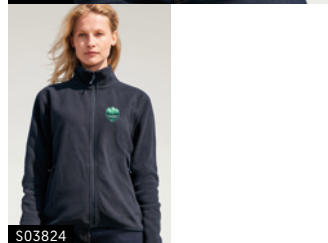

S03823

FLEECE

SOL'S NORWAY S51000

Wysokiej jakości polar bez rękawów unisex. Materiał antypillingowy. Wzmocniony kark. Wysoki kołnierz. Prosty krój. 3 kieszenie zapinane na zamek. 100% poliester o wysokiej gęstości. 320 gramów.

Techniki znakowania Haft*

	1	50	100	250	500
COL	111,86	105,32	100,82	100,44	100,16

Cena w PLN / Nadruk 1 kolor*

XS / S / M / L / XL / XXL / 3XL

XS / S / M / L / XL / XXL / 3XL / 4XL / 5XL