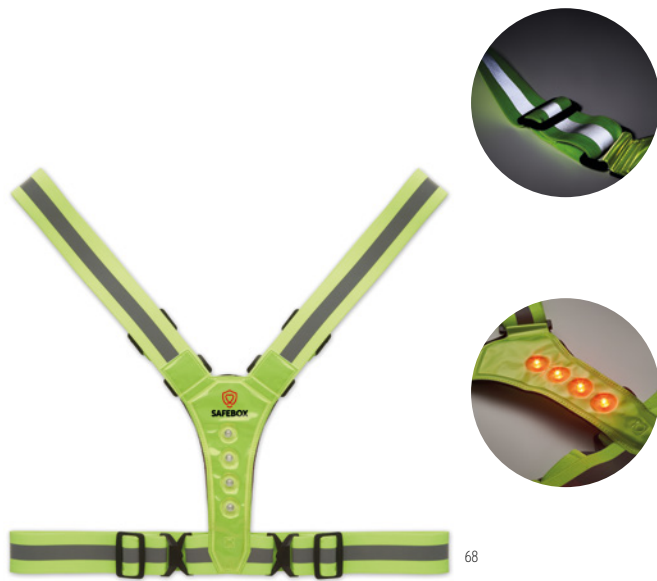

Roundvisible MO2100

Regulowany 360° odbłaskowy pas na ciało z 4 diodami z przodu i 4 diodami z tyłu oraz srebrnymi paskami. Dołączone 2 baterie CR2032. Tylko do użytku promocyjnego. **Wymiary** 50x44 cm
Techniki znakowania Sitodruk,DL

46,47 Cena w PLN