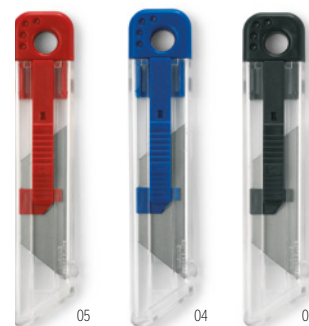

05

04

03

Highcut IT3011

Chowany nóż. Przezroczysty z kolorowym suwakiem. **Wymiary** 12,5x2,5x1,5 cm

Techniki znakowania Tampodruk, DO1, DL

2,34 Cena w PLN