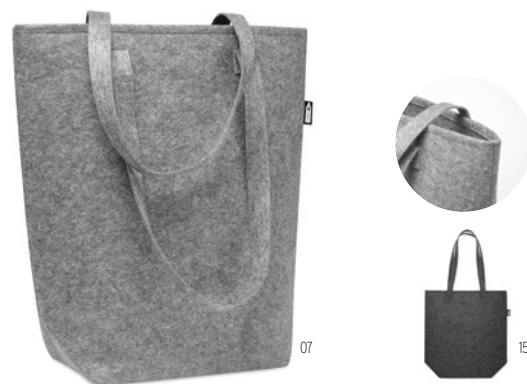

17,72 Cena w PLN

Nata MO6660

Filcowa torba na zakupy RPET z długimi uchwytami. **Wymiary** 38x42 cm
Techniki znakowania Sitodruk,TR,S,T1,TD,TS

15,96 Cena w PLN

Taslo MO6185

Filcowa torba na zakupy RPET z długimi uchwytami i płaskim dnem. **Wymiary** 40x15x42 cm
Techniki znakowania Sitodruk,TR,S,T1,TD,B