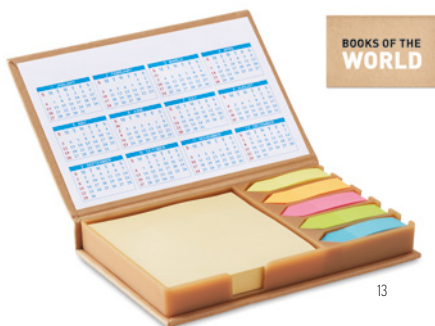

Memocalendar MO9394

Zestaw karteczek memo na biurko z kalendarzem. Duże, żółte karteczki samoprzylepne, 5 różnokolorowych znaczników. Na wewnętrznej stronie umieszczony czteroletni kalendarz. **Wymiary** 13x8,5x1,9 cm
Techniki znakowania Tampodruk,S,DL
11,51 Cena w PLN