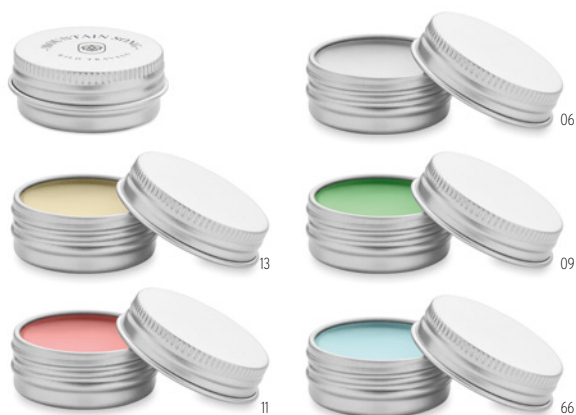

Balm MO6809

Wegański balsam do ust w aluminiowej zakręcannej puszcze. Testowany dermatologicznie. SPF10. Aromat: waniliowy. **Wymiary** Ø4,1x1,7 cm
Techniki znakowania Tampodruk,DO1,DL
5,53 Cena w PLN