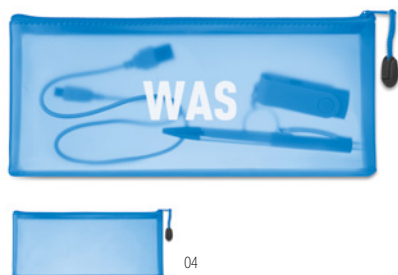

Gran MO8993

Duży piórnik z PVC. **Wymiary** 25x10,5 cm

Techniki znakowania Sitodruk

5,72 Cena w PLN