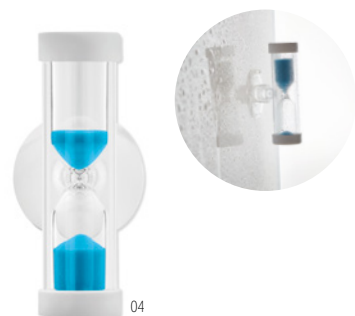

04

Ei MO6762

Drewniany potrójny zegar piaskowy z 3 różnymi klepsydrami (ok. 1, 3 i 5 minuty). **Wymiary** 9x9,1x3 cm **Techniki znakowania** Tampodruk,L **19,23 Cena w PLN**

Bi MO6852

Drewniany zegar piaskowy z dwoma klepsydrami (ok. 3 i 5 minut). **Wymiary** 7,3x9x3 cm **Techniki znakowania** Tampodruk,L **17,36 Cena w PLN**

Ci MO6902

Drewniany zegar piaskowy. Klepsydra ok. 3 minuty **Wymiary** 4,5x9x3 cm **Techniki znakowania** Tampodruk,L **13,13 Cena w PLN**

Quickshower MO9211

Timer kąpielowy 3,5-4min z przysawką. **Wymiary** Ø2,5x6 cm **Techniki znakowania** Tampodruk,D01,DL **3,66 Cena w PLN**