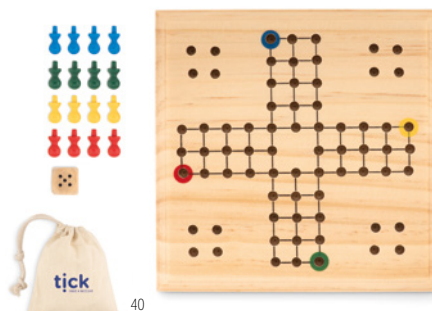

Ludo MO6110

Drewniana gra Ludo (chirćzyk). Pakowana w bawełniany woreczek. **Wymiary** 12x12x1,5 cm
Techniki znakowania Tampodruk,DO1,DL,L,S,T1,TD,TR
22,34 Cena w PLN