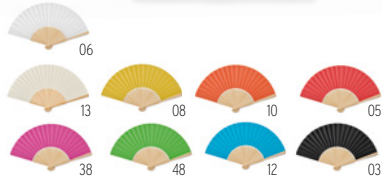

Wymiary 100x170 cm **Techniki znakowania** Haft

93,36 Cena w PLN

37

Fanny Wood MO9532

Wachlarz drewniany, z tkaniną z poliester.
Wymiary 41x22 cm **Techniki znakowania** Tampodruk,L
9,30 Cena w PLN

48

Fanny Paper MO6828