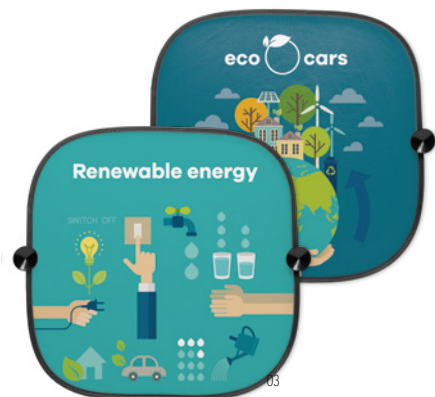

Sombra Light MO8675

Zestaw 2 przeciwsłonecznych osłon do samochodu, wykonanych z poliestru. Posiadają dwie przysaski do zamocowania. **Wymiary** 44x36 cm

Techniki znakowania Sublimacja

8,06 Cena w PLN