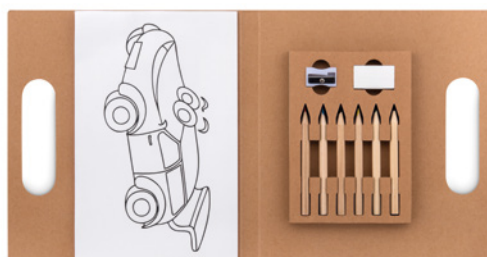

13

13

99

Colopad MO8769

Zestaw do kolorowania składający się z 24 kartek. 6 do kolorowania i 18 pustych. Zestaw zawiera 8 kredek
Wymiary 21,5x18,5x1 cm **Techniki znakowania** Sitodruk
16,43 Cena w PLN

Folder2 Go MO9544

Zestaw do kolorowania dla dzieci. Zawiera 30 kolorowanek, 6 kredek, temperówkę i gumkę. **Wymiary** 20x1,6x21 cm
Techniki znakowania Tampodruk,S,D01,DL
14,72 Cena w PLN

Recreation MO7389

Zestaw do kolorowania w przezroczystym pudełku. W komplecie 8 drewnianych kredek i 20 papierowych szablonów. **Wymiary** 10x14,5x1 cm
Techniki znakowania Tampodruk,PD
8,45 Cena w PLN

13

Little Vangogh MO9873

Zestaw do kolorowania z 6 kredkami, 1 drewnianą temperówką i 20 kolorowanekami. **Wymiary** 9x7,5x1,5 cm
Techniki znakowania Tampodruk,DL
3,66 Cena w PLN

13

Street MO8929

Okrągła kreda w 4 kolorach o średnicy 25mm. **Wymiary** 9,5x2,5x10,5 cm
Techniki znakowania Tampodruk,PD,D01,DL
3,94 Cena w PLN

13

Tamago MO6479

Zestaw 6 kredowych jajek w kartonowym pudełku na jajka. **Wymiary** 15x10x7 cm
Techniki znakowania Tampodruk,D01,DL
13,60 Cena w PLN