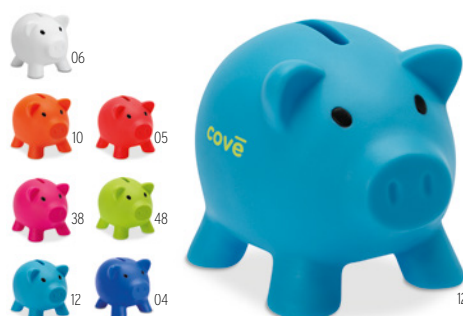

Softco MO8132

Świnka skarbonka wykonana z PVC z zatyczką z ABS. **Wymiary** 9x7x7 cm **Techniki znakowania** Tampodruk
8,64 Cena w PLN