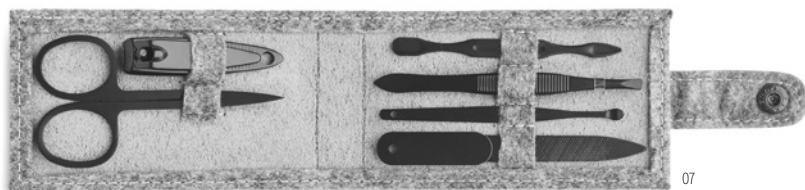

Rutyna dbania o siebie

Nailkit Felt MO2140

6-częściowy zestaw do manicure ze stali nierdzewnej w prostokątnym etui z filcu RPET. **Wymiary** 11x6x2 cm
Techniki znakowania Sitodruk,TR,S,T1,TD,B

12,94 Cena w PLN