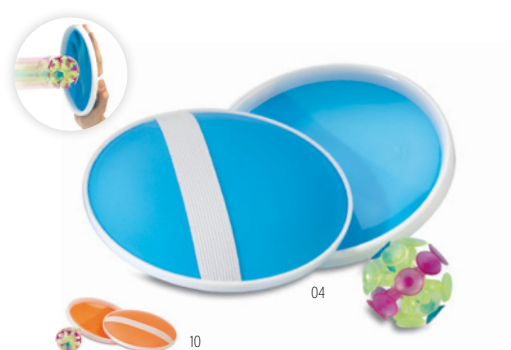

4,13 Cena w PLN

04

06

10

04

Atrapa IT3087

Składane frisbee z poliestru, w etui z tego samego materiału. **Wymiary** Ø24x1 cm
Techniki znakowania Sitodruk,T1,TD,TR

1,79 Cena w PLN