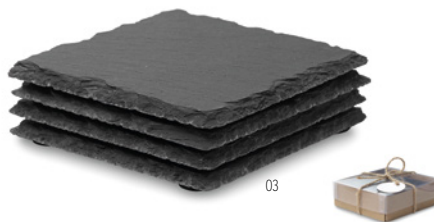

03

Slate4 MO9124

Zestaw 4 podkładek kamiennych, spodnia warstwa z EVA. **Wymiary** 10x10x0,3 cm
Techniki znakowania Tampodruk,L,DL
26,47 Cena w PLN