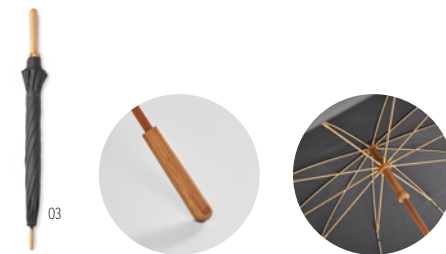

Tutendo MO6967

23,5-calowy, ręcznie otwierany, wiatroodporny parasol z materiału 190T RPET Pongee z bambusowym trzonem, końcówkami i uchwytem. Żebra z włókna szklanego w kolorze naturalnym. Ręczne zamknięcie. **Wymiary** Ø104x89 cm

Techniki znakowania Sitodruk,T1,TD,TR

163,36 Cena w PLN