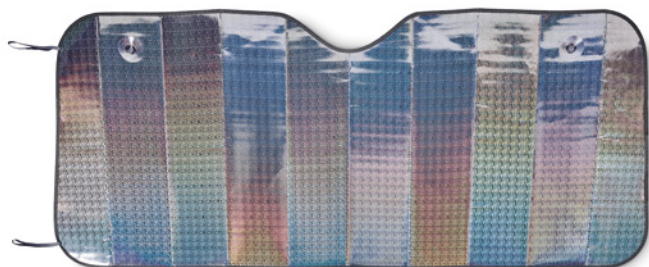

Carshade MO2233 ●

Składana osłona przeciwsłoneczna. Wewnętrzna pianka 2 mm i wewnętrzna folia aluminiowa PE. **Wymiary** 61x14x4 cm

Techniki znakowania Sitodruk

25,38 Cena w PLN