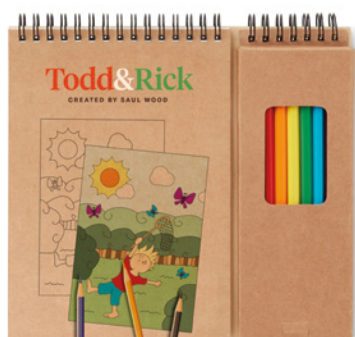

13

13

99

Colopad MO8769

Zestaw do kolorowania składający się z 24 kartek. 6 do kolorowania i 18 pustych. Zestaw zawiera 8 kredek
Wymiary 21,5x18,5x1 cm **Techniki znakowania** Sitodruk
16,43 Cena w PLN

Folder2 Go MO9544

Zestaw do kolorowania dla dzieci. Zawiera 30 kolorowanek, 6 kredek, temperówkę i gumkę. **Wymiary** 20x1,6x21 cm
Techniki znakowania Tampodruk,S,D01,DL
14,72 Cena w PLN

Recreation MO7389

Zestaw do kolorowania w przezroczystym pudełku. W komplecie 8 drewnianych kredek i 20 papierowych szablonów. **Wymiary** 10x14,5x1 cm
Techniki znakowania Tampodruk,PD
8,45 Cena w PLN

13

Little Vangogh MO9873

Zestaw do kolorowania z 6 kredkami, 1 drewnianą temperówką i 20 kolorowanekami. **Wymiary** 9x7,5x1,5 cm
Techniki znakowania Tampodruk,DL
3,66 Cena w PLN

13

Street MO8929

Okrągła kreda w 4 kolorach o średnicy 25mm. **Wymiary** 9,5x2,5x10,5 cm
Techniki znakowania Tampodruk,PD,D01,DL
3,94 Cena w PLN

13

Tamago MO6479

Zestaw 6 kredowych jajek w kartonowym pudełku na jajka. **Wymiary** 15x10x7 cm
Techniki znakowania Tampodruk,D01,DL
13,60 Cena w PLN