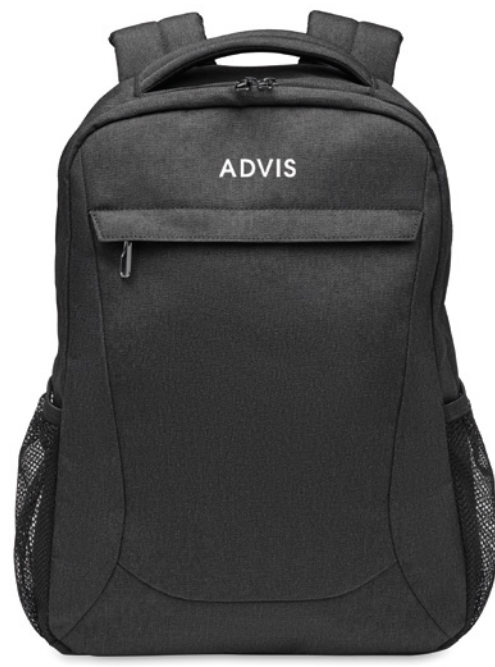

Waipio MO2046

Plecak na laptopa 15 cali z poliestru 600D RPET. Wewnętrzna przegroda na laptopa i kilka małych wewnętrznych przegródek. Posiada przednią kieszeń na zamek błyskawiczny i 2 boczne kieszenie z siateczki. Regulowane szelki. Uchwyt na walizkę z tyłu. **Wymiary** 43x31,5x13 cm
Techniki znakowania Sitodruk,TR,T1,S,TD
154,34 Cena w PLN