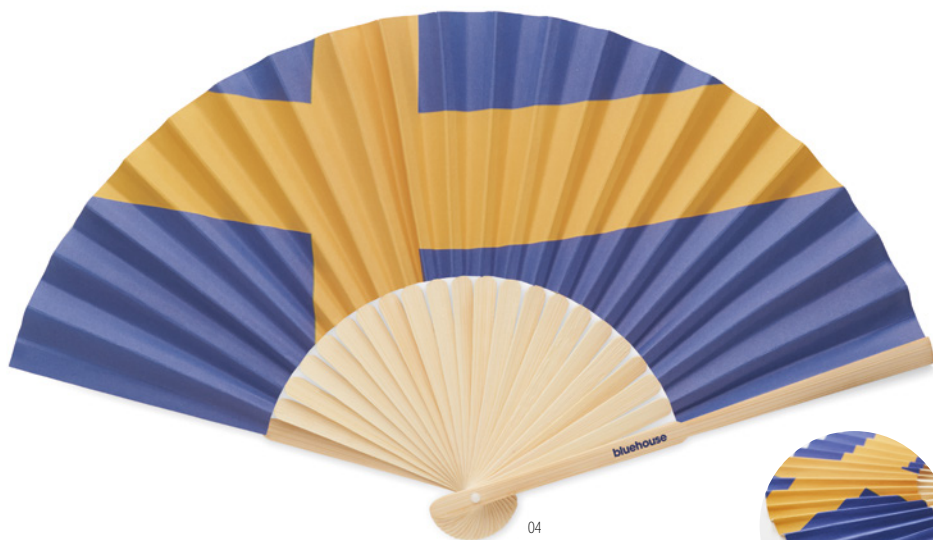

04

Funfan MO2244 ●

Wykonany z bambusa ręczny wachlarz z flagą na papierowym materiale.
Wymiary 21x2,4x1 cm Techniki znakowania Tampodruk,L
6,64 Cena w PLN

06

Flag Fun MO9275

Okulary z soczewkami w kolorze flagi. Wymiary 14x4,6x14 cm
Techniki znakowania Tampodruk,DO1
6,00 Cena w PLN

06

Werel MO8274

Trójkolorowe flamastry do malowania po twarzy. Pakowane w srebrne plastikowe pudełko z przezroczystym wieczkiem. Barwy flag Hiszpanii, Niemiec, Włoch, Holandii. Wymiary 7x3,8x1,9 cm
Techniki znakowania Tampodruk,DO1,DL
5,34 Cena w PLN