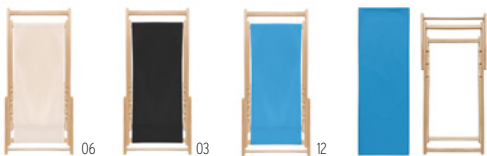

Honopu MO6503

Leżak plażowy z drewna. Maksymalna waga 120 kg. Wyprodukowano w UE. Ten produkt może być dostarczany tylko w wielokrotnościach 2 szt (ze względu na opakowanie zewnętrzne). **Wymiary** 120x60x8 cm **Techniki znakowania** Sitodruk,TR,S,T1,TD,TS,E

246,87 Cena w PLN