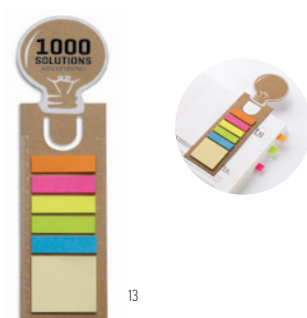

Idea MO7804

Zakładka do książek w kształcie żarówki w kartonie z recyklingu. 2-częściowy notatnik z karteczkami samoprzylepnymi. Średnie żółte karteczki samoprzylepne i 5 znaczników w różnych kolorach. Linijka 13 cm.

Wymiary 22x6 cm **Techniki znakowania** Tampodruk,DL

1,79 Cena w PLN