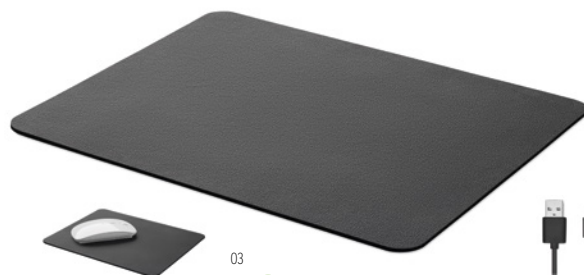

Beta MO2174

Podkładka pod mysz z PU z recyklingu.
W 58% z recyklingu (40% poliester z recyklingu
i 18% PU z recyklingu). **Wymiary** 22x1,8x1,7 cm

Techniki znakowania Sitodruk

8,72 Cena w PLN