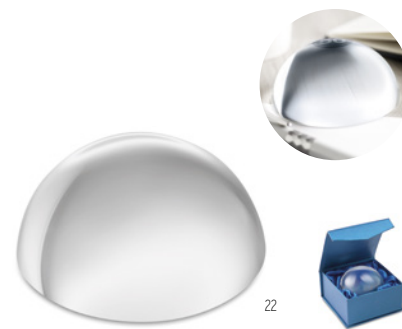

22

Ovale MO9056

Szklany przycisk do papieru i szkło powiększające, zapakowane w pudełko prezentowe. **Wymiary** Ø8x3,5 cm

Techniki znakowania Tampodruk,L,DL

35,55 Cena w PLN