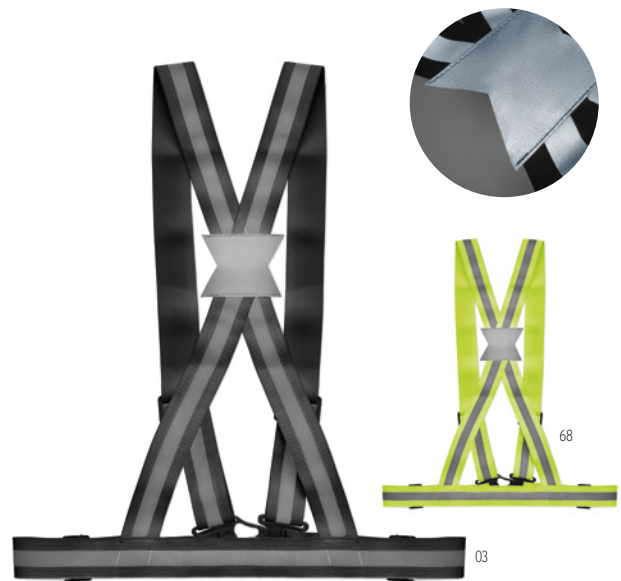

Allvisible MO6445

Regulowany 360° pas odbłaskowy ze srebrnymi paskami. Tylko do celów promocyjnych. **Wymiary** 51x52 cm
Techniki znakowania Sitodruk,DO1,DL,T1,TD,TR

29,36 Cena w PLN