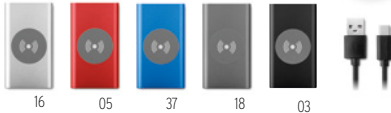

Power&Wireless MO9498

Bezprzewodowy powerbank 4000 mAh z aluminium. Zawiera złącze typu C. Wyjście: DC5V / 1.0A. Zgodny najnowszym systemem Androidy, iPhone® 8, 8S i X i nowszymi.

Wymiary 12x6,5x0,9 cm **Techniki znakowania** Tampodruk,L,D01,DL,PD

82,11 Cena w PLN