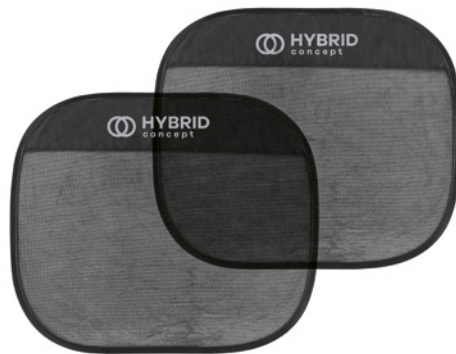

Sombie MO6929

Zestaw 2 samoprzylepnych samochodowych osłon przeciwsłonecznych z powłoką UV (SPF50). W miękkiej torbie ze sznurkiem. **Wymiary** Ø17,5 cm

Techniki znakowania Sitodruk,T1,TD,TR

21,38 Cena w PLN