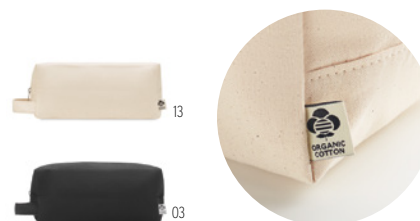

Bia MO6853

Kosmetyczka z jednym zamkiem błyskawicznym z płótna organicznego 220 gr/m². Podszewka z bawełny organicznej o grubości 140 gr/m².

Wymiary 24,5x11x1,5 cm **Techniki znakowania** Sitodruk,TR,S,T1,TD
28,70 Cena w PLN