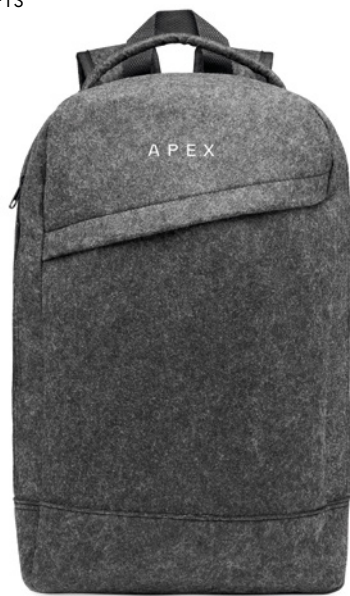

Llana MO2164

13-calowy plecak na laptopa z filcu RPET z wyściełanymi ramionami i paskiem z główną przegrodą wewnętrzną. Zapinana na zamek przegroda wewnętrzna. Pasek na walizkę z tyłu. **Wymiary** 42x32x45 cm **Techniki znakowania** Sitodruk,TR,T1,TD,S

55,06 Cena w PLN