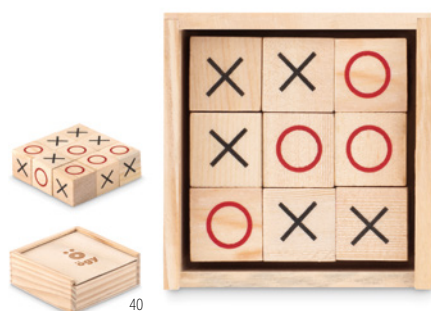

Tic Tac Toe MO9493

Drewniana gra w kółko i krzyżyk. **Wymiary** 7x7x2,5 cm
Techniki znakowania Tampodruk,L
9,38 Cena w PLN