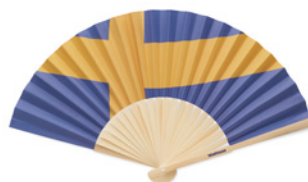

Funfan MO2244

Abanico de bambú con diseño de bandera en tela de papel. **Medida** 21x2,4x1 cm **Técnica impresión** Tampografía*,L

Precio en €	1	500	1000	2500	5000
Marcado a 1 color*	3,14	2,04	1,84	1,72	1,62

Stomp Sharp MO2248

Lápiz natural con goma de borrar. Este artículo solo puede entregarse en envases interiores de 100 unidades. **Medida** Ø0,7x19 cm **Técnica impresión** Serigrafía circular*,L,P

Precio en €	1	1000	2500	5000	10000
Marcado a 1 color*	0,98	0,28	0,24	0,22	0,18