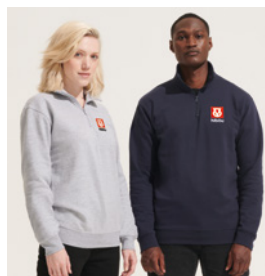

SOL'S LEGEND S03981

Tricou cu guler rotund și mâneci scurte, cusături laterale. 100% bumbac organic, 175 g.
Tehnici de imprimare Serigrafie, E, TD, T

SOL'S CARTER S03812

Hanorac cu glugă și fermoar. 80% bumbac / 20% poliester reciclat, 280 grame. Mărimi americane. **Tehnici de imprimare** Serigrafie, E, TD, T