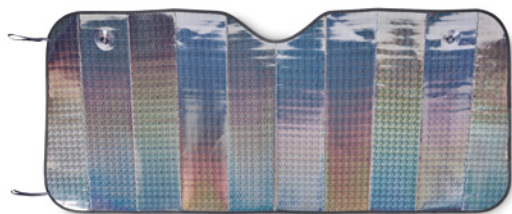

Visicoat MO2243

● ●
Vesta de siguranță realizată din 100% poliester tricotat cu bandă reflectorizantă de înaltă vizibilitate Class2. **Dimensiuni** 65,5x70 cm **Tehnici de imprimare** Transfer serigrafic,S,TD,TR