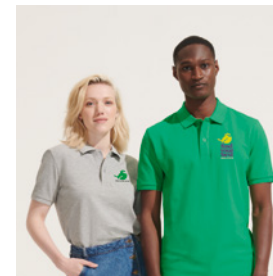

SOL'S CONDOR KIDS S04238

KIDS, Hanorac 80% Bumbac - 20% Poliester reciclat certificat Grs.

SOL'S SHIFT S01618

Jachetă vânt unisex. 100% poliester 210T. Guler cu glugă. 210 grame.

Tehnici de imprimare Serigrafie