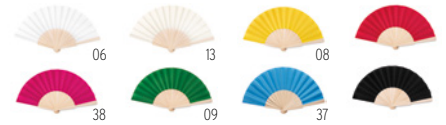

Fanny Wood MO9532 STOCK

Eventail manuel en bois et en Polyester. **Dimension** 41x22 cm
Technique marquage Tampographie,L