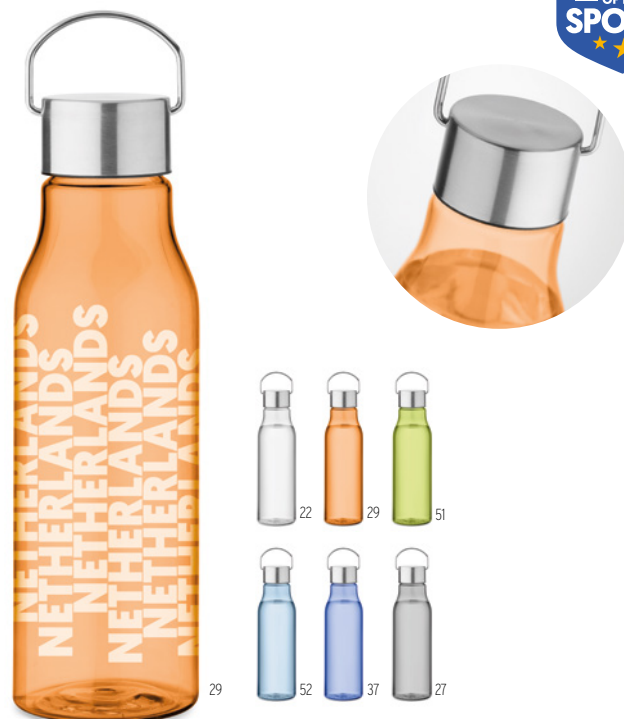

## MM1002 yC

Médaille en alliage de zinc avec motif en émail doux et ruban quadri en boucle cousue.

## MM1036 yC

Médaille en bois avec des rubans en polyester recyclé en quadri cousu en boucle. La taille maximale est d'env. 65 mm.

MO9431

Helsinki MO9431 **STOCK**

Bouteille isotherme à double paroi en acier inoxydable avec bouchon en bambou et poignée. Contenance 500 ml. Anti fuite. **Dimension** Ø7x21 cm  
**Technique marquage** Sérigraphie circulaire, RD, RL, L, PTS

Vernal MO6976 **STOCK**

Bouteille en RPET sans BPA avec bouchon en acier inoxydable et poignée. Contenance 600 ml. Anti fuite. **Dimension** Ø6x23 cm  
**Technique marquage** Sérigraphie circulaire, RD, PL