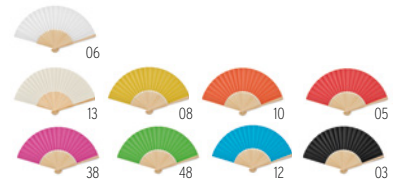

**MPFN01 yC**

Eventail en plastique avec tissu en polyester 210T.

Délai de livraison à partir de 4 semaines.

**Fanny Wood** MO9532 STOCK

Eventail manuel en bois et en Polyester. **Dimension** 41x22 cm  
**Technique marquage** Tampographie,L