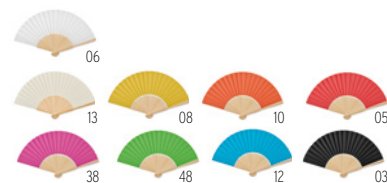

Fanny Paper MO6828 STOCK

Leque em bambu com tecido de papel.

Medida 21x2,4x1 cm

Técnica impressão Impressão de almofadas,L