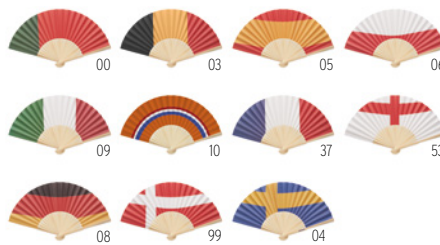

# Mostre as suas cores!

Werel MO8274 **STOCK**

Pintura corporal apresentada em stick prateado e transparente, com várias combinações de cores/ bandeiras. **Medida** 7x3,8x1,9 cm  
**Técnica impressão** Impressão de almofadas, D01, DL