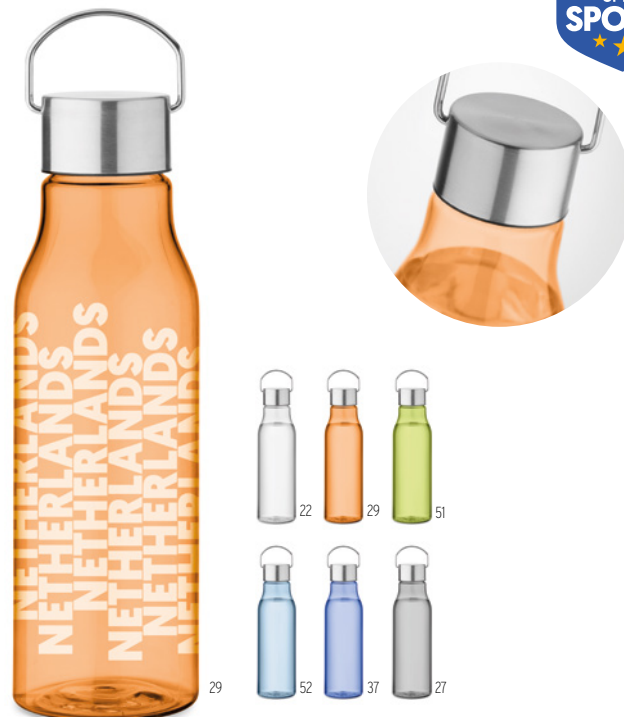

**MM1002 yC**

Medalha em liga de zinco com esmalte suave e fita a cores cosida em laço.

**MM1036 yC**

Medalha de madeira com fita de poliéster (reciclada) cosida em laço a cores. Tamanho máximo aprox. 65 mm.

MO9431

Helsinki MO9431

STOCK

Termo de aço inoxidável de parede dupla com tampa de bambu e infusor de chá adicional. Capacidade: 400 ml. **Medida** Ø7x21 cm  
**Técnica impressão** Serigrafia redonda ,RD,RL,L,P,TS

Vernal MO6976

STOCK

Garrafa de bebida em RPET sem BPA e tampa em aço inoxidável com pega. Sem fugas. Capacidade: 600 ml. **Medida** Ø6x23 cm  
**Técnica impressão** Serigrafia redonda ,RD,P,L

Gates MO8294